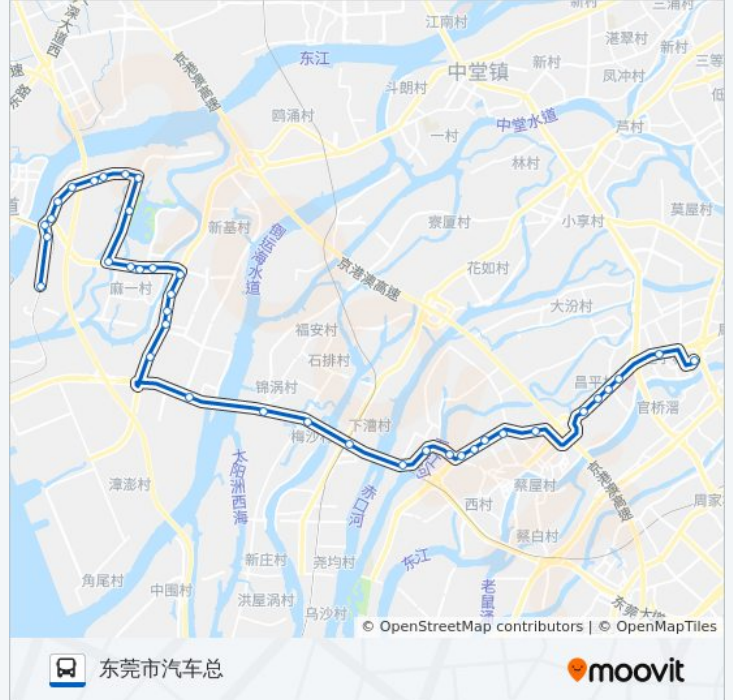

[查看时间表](#)

- 大盛村
- 东盛
- 玖龙宿舍1站
- 玖龙宿舍2
- 雅致
- 综合楼
- 南洲工业区
- 南洲村
- 华阳工业区
- 华阳村
- 华阳湖湿地公园
- 华阳湖路口
- 麻三村
- 麻涌汽车站
- 麻涌市场
- 麻涌镇政府
- 大步村
- 大步公园
- 椰林山庄
- 大步工业区
- 东环路口
- 锦涡3桥

公交601路的时间表

往东莞市汽车总方向的时间表

星期一	06:15 - 21:00
星期二	06:15 - 21:00
星期三	06:15 - 21:00
星期四	06:15 - 21:00
星期五	06:15 - 21:00
星期六	06:15 - 21:00
星期日	06:15 - 21:00

公交601路的信息

方向: 东莞市汽车总

站点数量: 38

行车时间: 66 分

途经站点:

- 梅沙村
- 望洪枢纽
- 顺兴纸厂
- 九曲村
- 九曲大桥
- 马洲路口
- 道滘协益电子厂
- 金牛新村路口
- 道滘大队
- 道滘汽车站
- 虎突
- 昌平
- 大备湾
- 新谷涌路口
- 共联路口
- 东莞市汽车总站

方向: 大盛村

38 站
[查看时间表](#)

- 东莞总站
- 共联路口
- 新谷涌路口
- 大备湾
- 昌平
- 虎突
- 文一
- 道滘汽车站
- 道滘大队
- 金牛新村南路口
- 道滘协益电子厂
- 马洲路口
- 九曲大桥

公交601路的时间表

往大盛村方向的时间表

星期一	06:15 - 21:00
星期二	06:15 - 21:00
星期三	06:15 - 21:00
星期四	06:15 - 21:00
星期五	06:15 - 21:00
星期六	06:15 - 21:00
星期日	06:15 - 21:00

公交601路的信息

方向: 大盛村
 站点数量: 38
 行车时间: 67 分
 途经站点:

- 九曲村
- 顺兴纸厂
- 望洪枢纽
- 梅沙村
- 锦涡3桥
- 东环路口
- 大步工业区
- 椰林山庄
- 大步公园
- 大步村
- 麻涌政府
- 麻涌市场
- 麻三村
- 麻一工业区
- 华阳湖湿地公园
- 华阳村
- 华阳工业区
- 南洲村
- 南洲工业区
- 麻涌综合楼
- 雅致
- 玖龙生活区
- 玖龙宿舍
- 东盛
- 大盛村