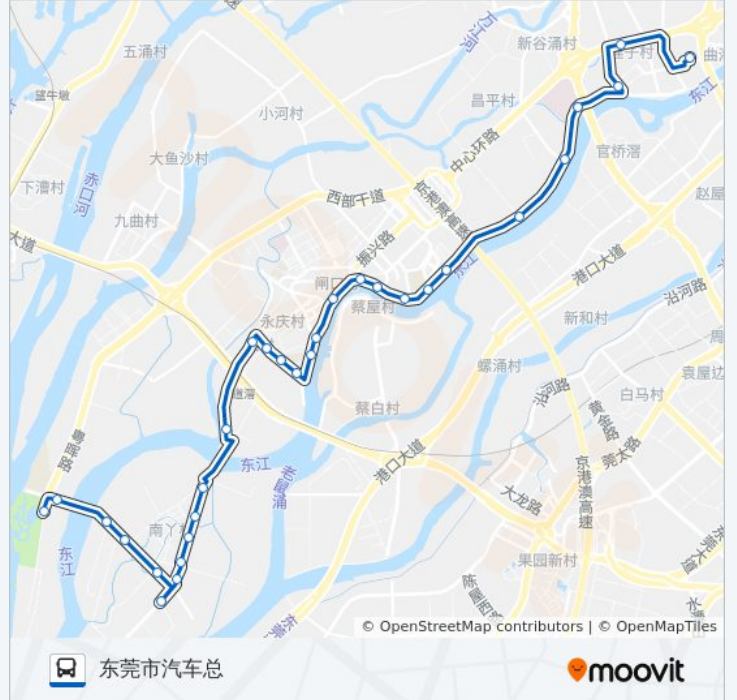

[查看时间表](#)

- 粤晖园
- 美程塑料厂
- 南大大桥
- 卫屋路口
- 汇丰国际南门
- 南阁商业街
- 汇丰国际东门
- 南丫路口
- 南丫村
- 北丫路口
- 滨涌路口
- 中南学校
- 永庆村委会
- 道滘南城警务区
- 道滘中学
- 道滘南城村委会
- 水利所
- 粮所
- 道滘南城村
- 道滘大钟楼
- 儿童乐园
- 济川体育馆

公交602路的时间表

往东莞市汽车总方向的时间表

星期一	06:30 - 21:00
星期二	06:30 - 21:00
星期三	06:30 - 21:00
星期四	06:30 - 21:00
星期五	06:30 - 21:00
星期六	06:30 - 21:00
星期日	06:30 - 21:00

公交602路的信息

方向: 东莞市汽车总

站点数量: 30

行车时间: 44 分

途经站点:

济川中学
江月湾
虎寮南
渗涌
市人民医院
共联派出所
共联路口
东莞市汽车总站

方向: 粤晖园

29 站
[查看时间表](#)

东莞总站
共联路口
共联派出所
市人民医院
渗涌
虎寮南
江月湾
济川中学
儿童乐园
道滘大钟楼
道滘南城村
粮所
水利所
南城村委会
道滘中学
道滘南城警务区
永庆居委会
中南学校

公交602路的时间表 往粤晖园方向的时间表

星期一	06:30 - 21:00
星期二	06:30 - 21:00
星期三	06:30 - 21:00
星期四	06:30 - 21:00
星期五	06:30 - 21:00
星期六	06:30 - 21:00
星期日	06:30 - 21:00

公交602路的信息

方向: 粤晖园
站点数量: 29
行车时间: 44 分
途经站点:

滨涌路口

北丫路口

南丫路口

南丫路口

汇丰国际东门

南阁商业街