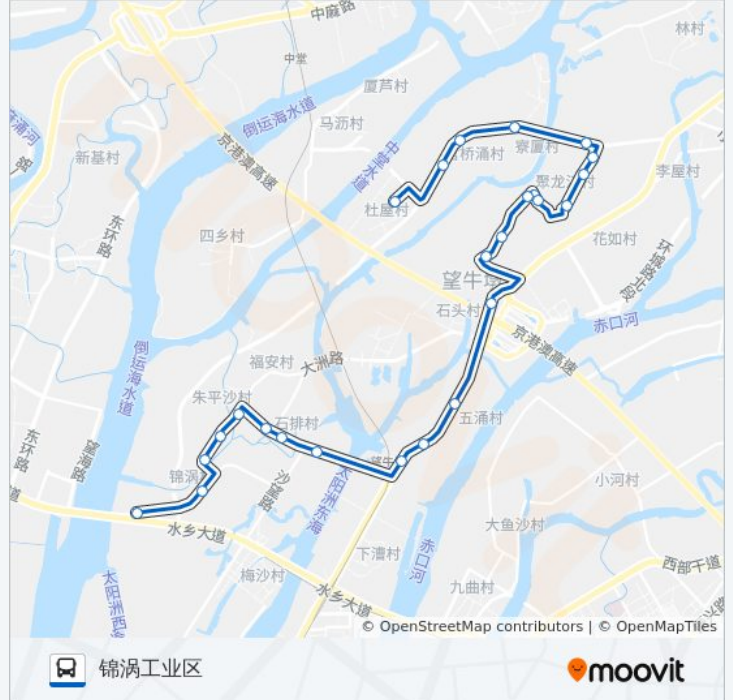

望牛墩石排

官洲

朱平沙

朱平沙工业区路口

锦涡村

锦涡村委会

锦涡工业区

你可以在moovitapp.com下载公交607路的PDF时间表和线路图。使用[Moovit应用程序](#)查询东莞的实时公交、列车时刻表以及公共交通出行指南。

[关于Moovit](#) · [MaaS解决方案](#) · [城市列表](#) · [Moovit社区](#)

© 2024 Moovit - 保留所有权利

查看实时到站时间