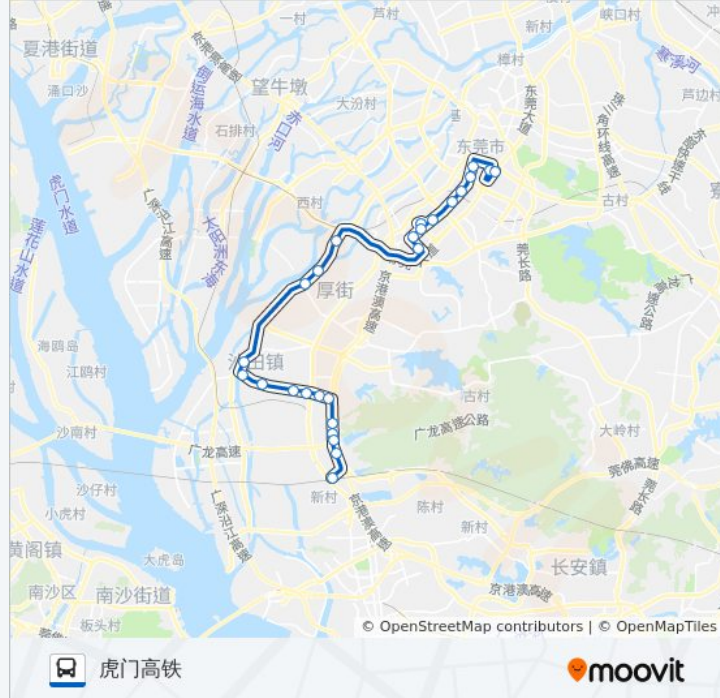

### 公交801路的信息

方向: 第一国际东

站点数量: 26

行车时间: 55 分

途经站点:

市科技馆  
 玉兰大剧院  
 会展中心  
 第一国际东

**方向: 虎门高铁**

26 站  
[查看时间表](#)

**公交801路的信息**

方向: 虎门高铁  
 站点数量: 26  
 行车时间: 55 分  
 途经站点:

厚街会展中心

会展东路

会展东路中

溪头

宝塘

下汴

白濠

虎门高铁站

你可以在moovitapp.com下载公交801路的PDF时间表和线路图。使用[Moovit应用程序](#)查询东莞的实时公交、列车时刻表以及公共交通出行指南。

[关于Moovit](#) · [MaaS解决方案](#) · [城市列表](#) · [Moovit社区](#)

© 2023 Moovit - 版权所有

查看实时到站时间