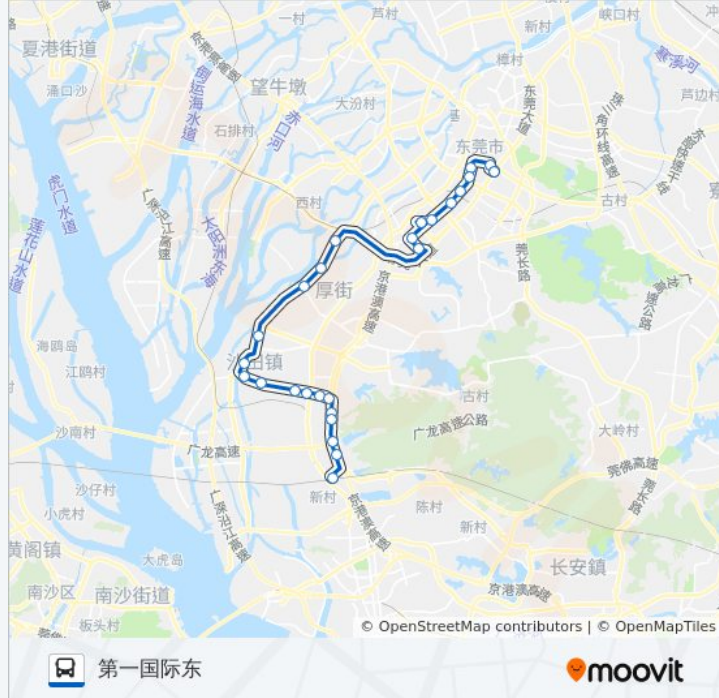

### 公交801路的信息

方向: 第一国际东

站点数量: 26

行车时间: 55 分

途经站点:

市科技馆  
 玉兰大剧院  
 会展中心  
 第一国际东

**方向: 虎门高铁**

26 站  
[查看时间表](#)

**公交801路的信息**

方向: 虎门高铁  
 站点数量: 26  
 行车时间: 55 分  
 途经站点:

厚街会展中心

会展东路

会展东路中

溪头

宝塘

下汴