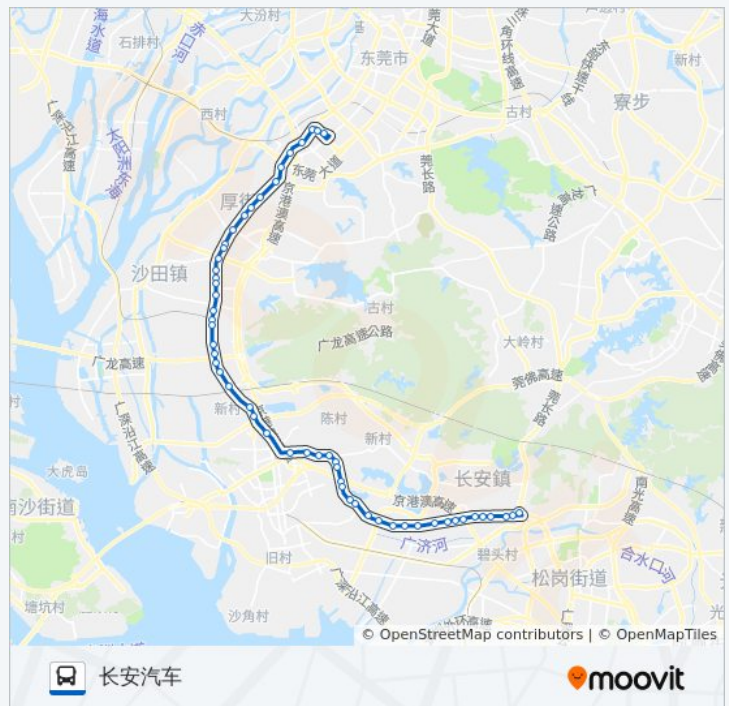

溪头天桥

溪头

宝塘

下汴

白濠天桥

白濠

白沙

虎门国际公馆

公交802路的时间表

往长安汽车方向的时间表

星期一	06:00 - 21:30
星期二	06:00 - 21:30
星期三	06:00 - 21:30
星期四	06:00 - 21:30
星期五	06:00 - 21:30
星期六	06:00 - 21:30
星期日	06:00 - 21:30

公交802路的信息

方向: 长安汽车

站点数量: 54

行车时间: 94 分

途经站点:

新联路口

博涌路口

龙眼路口

北栅高速路口

北栅综合市场(临时站)

雅都路口

怀德路口

居岐路口