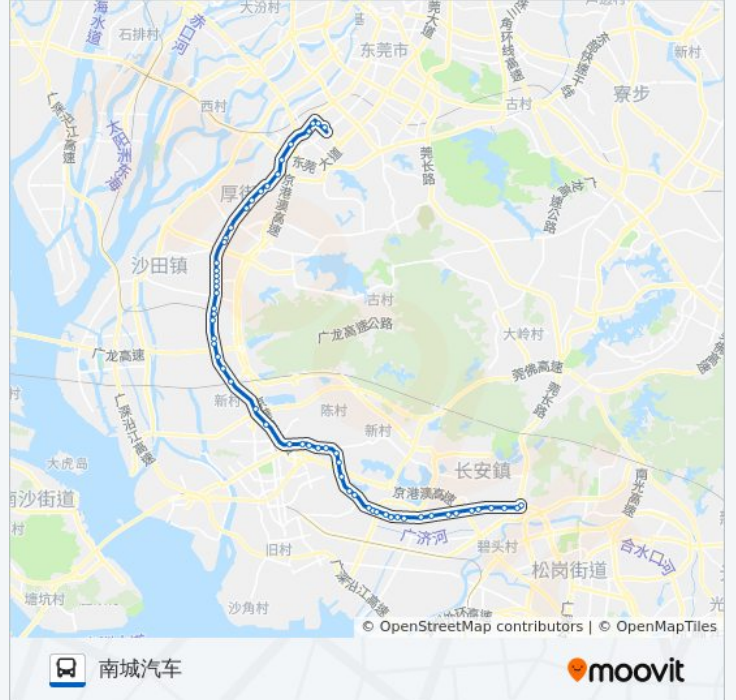

[查看时间表](#)

- 长安汽车站
- 霄边市场
- 长东路路口
- 锦厦小学
- 长安酒店
- 长安北站
- 长安北
- 新安村
- 沙头时代广场
- 沙头村
- 波尔顿华禧酒店
- 上沙车站
- 上沙
- 夏岗村
- 夏岗路口
- 厦岗
- 厦岗
- 大板地(大板地二路)
- 大板地
- 树田路口
- 村头村尾
- 怀德路口

公交802路的时间表

往南城汽车方向的时间表

星期一	06:00 - 21:30
星期二	06:00 - 21:30
星期三	06:00 - 21:30
星期四	06:00 - 21:30
星期五	06:00 - 21:30
星期六	06:00 - 21:30
星期日	06:00 - 21:30

公交802路的信息

方向: 南城汽车

站点数量: 57

行车时间: 94 分

途经站点:

北栅加油站
北栅综合市场
北栅高速路口
北栅高速路口
龙眼加油站
博涌路口
新联路口
虎门火车站
白濠
白濠天桥
下汴综合市场
宝塘
溪头
溪头天桥
恒锋家居博览中心
嘉华大酒店
南五仓头
桥头第三工业区
禾石有
桥头第二工业区
桥头路口
厚街汽车站(珊瑚路口)
河田路口
厚街镇政府
寮厦地铁站
第一城家居
道滘路口
陈屋地铁
陈屋
赤岭
石鼓
白马梅园
白马家俬城

白马

南城汽车站

方向: 长安汽车

54 站

[查看时间表](#)

南城汽车站

白马

白马家俬城