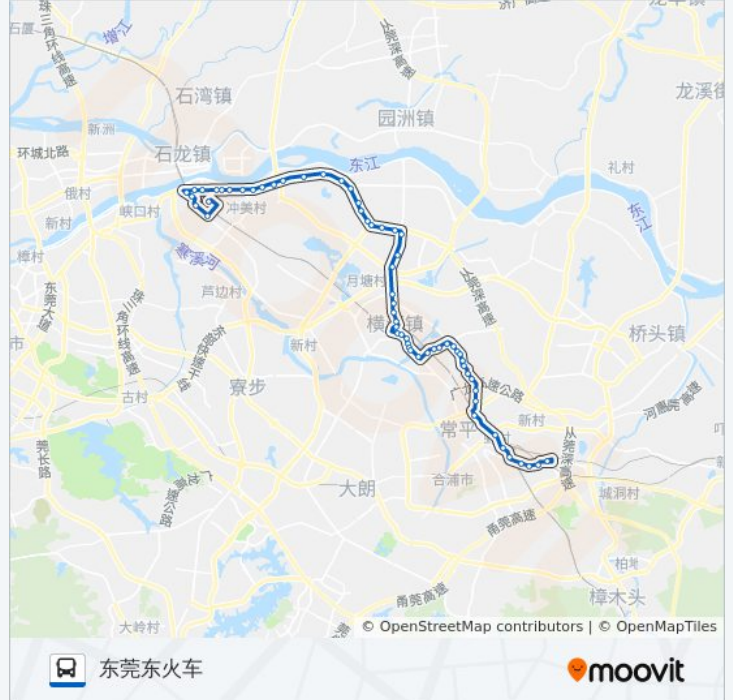

万家福购物广场

石排医院

福地市场

石排车站

下沙路口

下沙

三江工业区

三江工业区

志兴大厦

铁路公园
 常平医院后门
 土塘村口
 土塘市场
 王氏港建大道路口
 东莞火车东站

方向: 东莞火车

60 站
[查看时间表](#)

东莞东火车站
 王氏港建大道路口
 土塘市场
 土塘(土塘村口)
 常平医院后门
 铁路公园
 志兴大厦
 中央公园(临时站)
 帝豪碧湖花园
 松柏塘路口
 添盈工业城
 广田圩
 田坑
 田坑百货
 鑫达厂
 新城工业区
 田坑派出所
 河畔花园东
 河畔花园
 振兴市场
 横沥华润
 横沥镇政府
 中国邮政储蓄银行

公交807路的时间表
 往东莞火车方向的时间表

星期一	06:00 - 21:30
星期二	06:00 - 21:30
星期三	06:00 - 21:30
星期四	06:00 - 21:30
星期五	06:00 - 21:30
星期六	06:00 - 21:30
星期日	06:00 - 21:30

公交807路的信息

方向: 东莞火车
 站点数量: 60
 行车时间: 91 分
 途经站点:

嘉荣商场

横沥市场(临时站)