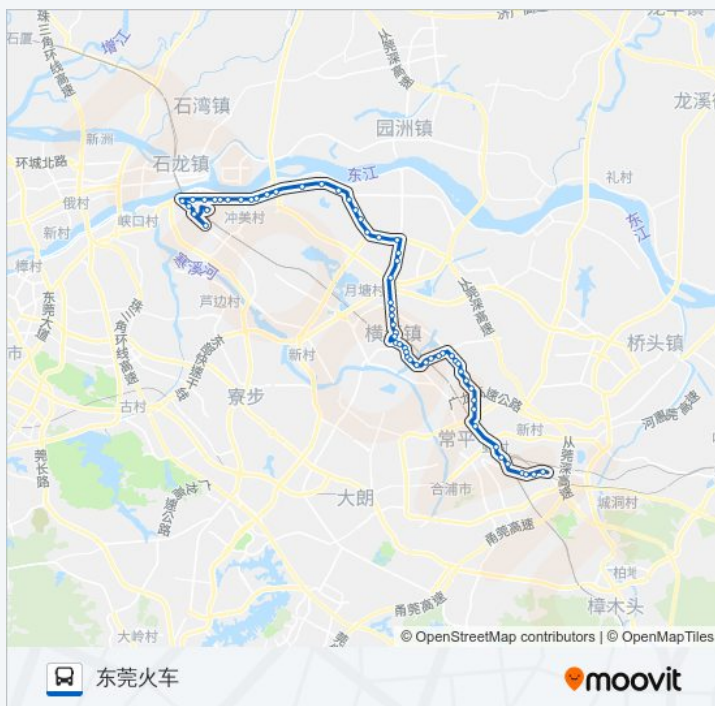

万家福购物广场

石排医院

福地市场

石排车站

下沙路口

下沙

三江工业区

三江工业区

志兴大厦

铁路公园
 常平医院后门
 土塘村口
 土塘市场
 王氏港建大道路口
 东莞火车东站

方向: 东莞火车

60 站
[查看时间表](#)

东莞东火车站
 王氏港建大道路口
 土塘市场
 土塘(土塘村口)
 常平医院后门
 铁路公园
 志兴大厦
 中央公园(临时站)
 帝豪碧湖花园
 松柏塘路口
 添盈工业城
 广田圩
 田坑
 田坑百货
 鑫达厂
 新城工业区
 田坑派出所
 河畔花园东
 河畔花园
 振兴市场
 横沥华润
 横沥镇政府
 中国邮政储蓄银行

公交807路的时间表
 往东莞火车方向的时间表

星期一	06:00 - 21:30
星期二	06:00 - 21:30
星期三	06:00 - 21:30
星期四	06:00 - 21:30
星期五	06:00 - 21:30
星期六	06:00 - 21:30
星期日	06:00 - 21:30

公交807路的信息

方向: 东莞火车
 站点数量: 60
 行车时间: 91 分
 途经站点:

嘉荣商场

横沥市场(临时站)