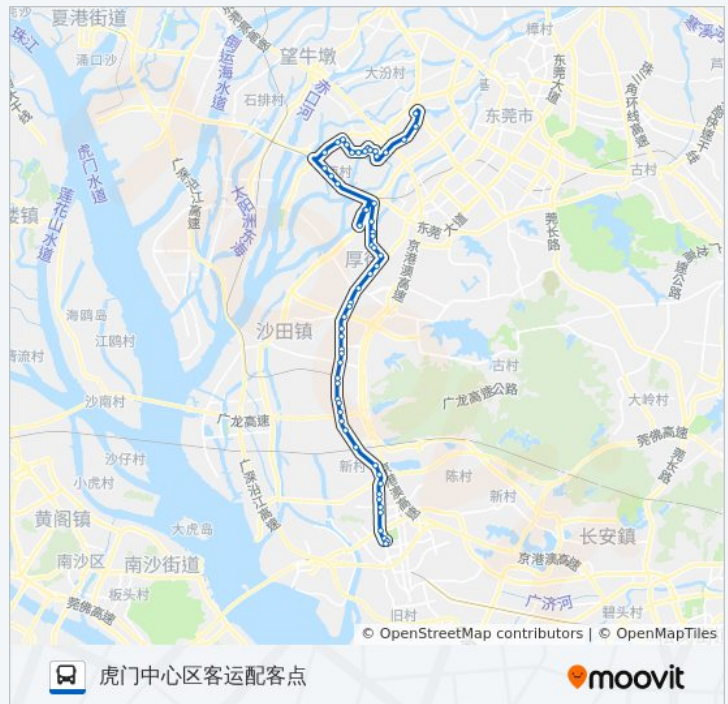

## 公交808路的时间表

往虎门中心区客运配客点方向的时间表

星期一	06:00 - 21:30
星期二	06:00 - 21:30
星期三	06:00 - 21:30
星期四	06:00 - 21:30
星期五	06:00 - 21:30
星期六	06:00 - 21:30
星期日	06:00 - 21:30

## 公交808路的信息

方向: 虎门中心区客运配客点

站点数量: 58

行车时间: 87 分

途经站点:

寮厦地铁站

厚街大道路口

河田路口