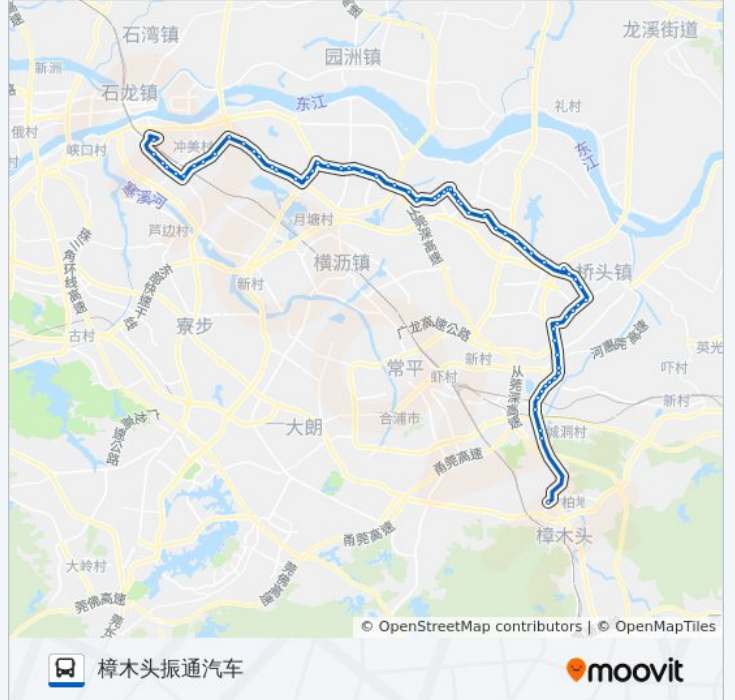

- 石排医院
- 福地市场
- 福隆油站
- 福隆公园
- 福隆杨屋
- 福隆刘屋(沙角路口)
- 新南
- 南坑路口
- 向丁工业区
- 霞朗
- 银河百货
- 港联百货
- 企石宝石酒店
- 农业银行
- 广发银行
- 宝石加油站
- 永盛工业区
- 东山市场
- 永发工业区
- 黄金积工业区
- 东平路口
- 东平农商行
- 企桥路口
- 石竹跨线桥
- 桥头车站
- 百德工业城
- 田新华兴工业区
- 文明路路口
- 广隆百货
- 桥头广场
- 岭头村委会
- 岭头村委会2
- 石水口村委会