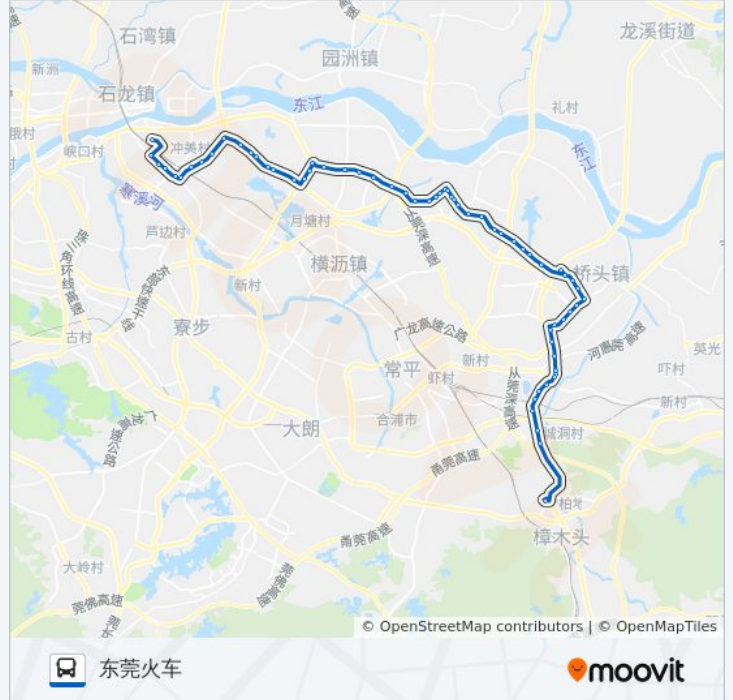

利丰城市花园

石井村

石井村南

塘尾村

东莞生态产业园

中新科技园

王氏宗祠

中坑村

站前广场

东莞火车站

方向: 樟木头振通汽车

66 站

[查看时间表](#)

东莞火车站

站前广场

横江村口