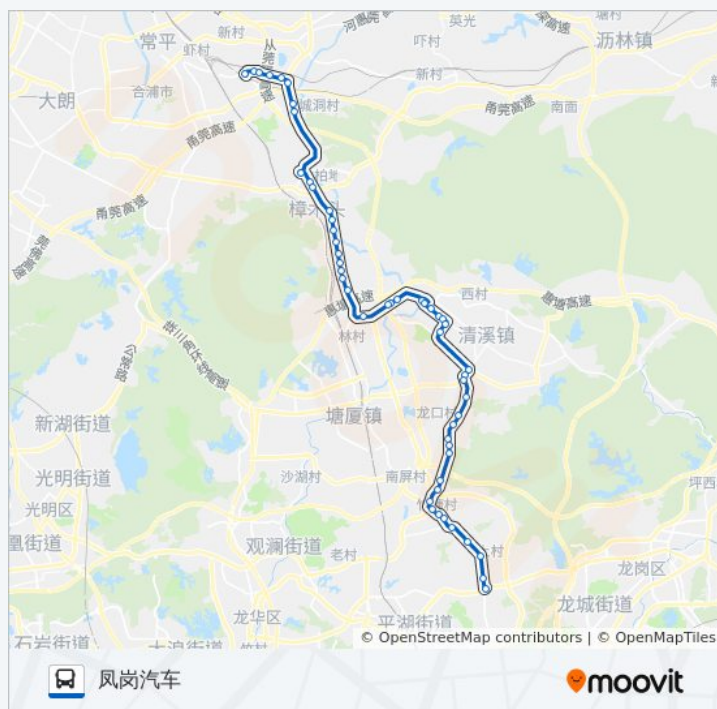

公交810路的信息

方向: 东莞东火车

站点数量: 53

行车时间: 88 分

途经站点:

清溪交警大队

铁桥埔村口

荔横村委

往凤岗汽车方向的时间表

星期一	06:00 - 21:30
星期二	06:00 - 21:30
星期三	06:00 - 21:30
星期四	06:00 - 21:30
星期五	06:00 - 21:30
星期六	06:00 - 21:30
星期日	06:00 - 21:30

公交810路的信息

方向: 凤岗汽车

站点数量: 51

行车时间: 84 分

途经站点:

铁桥埔村口  
清溪交警大队  
健康大厦  
厦坭村委会  
土桥村委会  
青皇路口  
三中台联厂  
莲塘路路口  
三中天桥  
新中坑  
翡翠山湖  
王子酒店  
清溪路口  
凤岗清溪路口  
排沙围  
凤岗沃尔玛  
凤岗天桥  
碧湖  
凤德岭  
福民  
凤岗汽车站