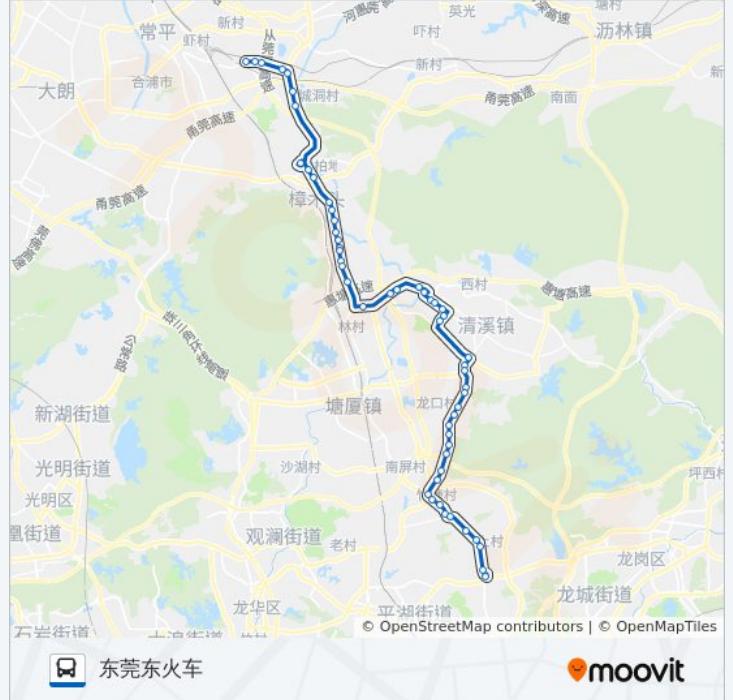

清溪交警大队

铁桥埔村口

荔横村委

浮岗路口

合和厂

大岭新村

清溪汽车站

石马河大桥

方面厂

东华厂

太阳城

林村工业区

樟洋(临时站)

林村

樟洋北

樟洋社区

樟洋社区

樟木头电子城(临时站)

荔景山庄(临时站)

石井[樟木头]

宝山工业区

宝山工业区

东城天桥

樟木头振通汽车站

九江水

九江水隧道

陈屋贝(临时站)

陈屋贝路口(临时站)

麦元黄竹坑工业园区(临时站)

麦元村口(临时站)

东莞东火车站