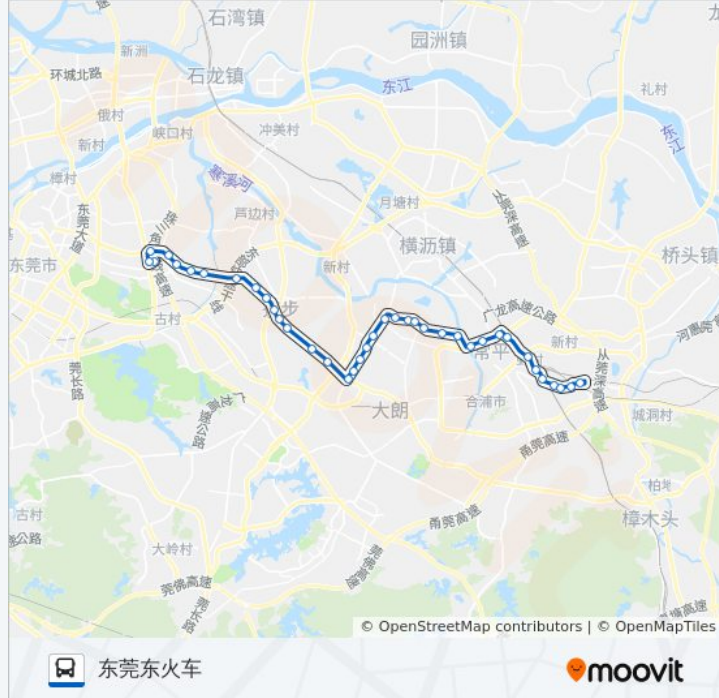

方向: 东莞东火车

站点数量: 38

行车时间: 73 分

途经站点:

新门楼

东坑中心小学

塔岗

坑美村路口

金月湾酒店

岗梓大桥

贝冲村路口

新城市花园

中央公园

志兴大厦

铁路公园

常平医院后门

土塘村口

土塘市场

王氏港建大道路口

东莞火车东站

方向: 市汽车东

38 站

[查看时间表](#)

东莞东火车站

王氏港建大道路口

土塘市场

土塘(土塘村口)

常平医院后门

铁路公园

志兴大厦

中央公园

新城市花园