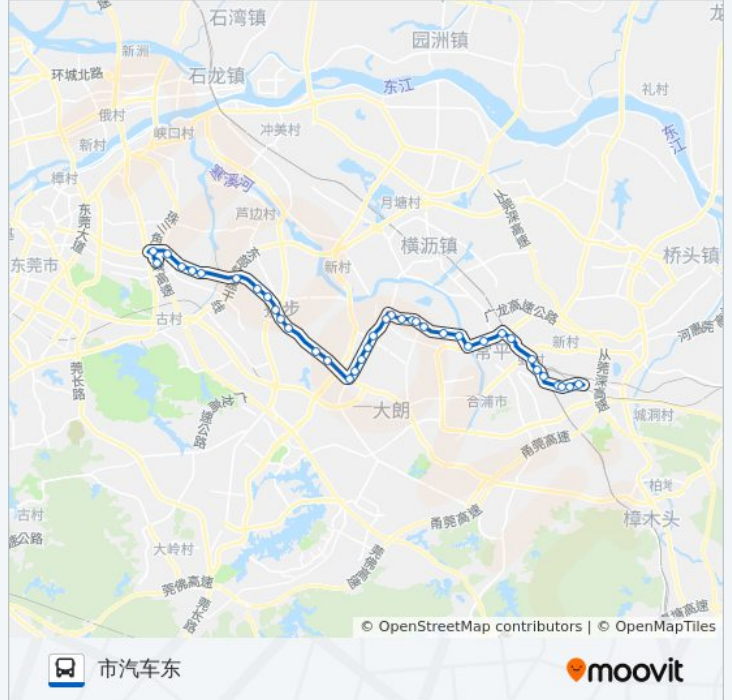

金月湾酒店

岗梓大桥

贝冲村路口

新城市花园

中央公园

志兴大厦

铁路公园

常平医院后门

王氏港建大道路口

土塘市场

土塘(土塘村口)

常平医院后门

铁路公园

志兴大厦

中央公园

新城市花园

贝冲村路口

岗梓大桥

金月湾酒店

坑美村路口

公交811路的时间表

往市汽车东方向的时间表

星期一	06:00 - 21:30
星期二	06:00 - 21:30
星期三	06:00 - 21:30
星期四	06:00 - 21:30
星期五	06:00 - 21:30
星期六	06:00 - 21:30
星期日	06:00 - 21:30

公交811路的信息

方向: 市汽车东

站点数量: 38

行车时间: 72 分

途经站点:

- 塔岗
- 东坑中心小学
- 新门楼
- 锦绣东方
- 德信酒店
- 东坑镇政府(临时站)
- 平谦工业园(临时站)
- 正坑(临时站)
- 初坑(临时站)
- 杨梅岭(临时站)
- 东坑路口(临时站)
- 鳧山
- 鳧西路口
- 寮步天桥
- 东方新城
- 鸿图广场
- 蟠龙大道
- 富竹山
- 塘唇
- 新旧围
- 下岭贝
- 横坑
- 横坑北
- 汽车东站路口
- 市汽车东站