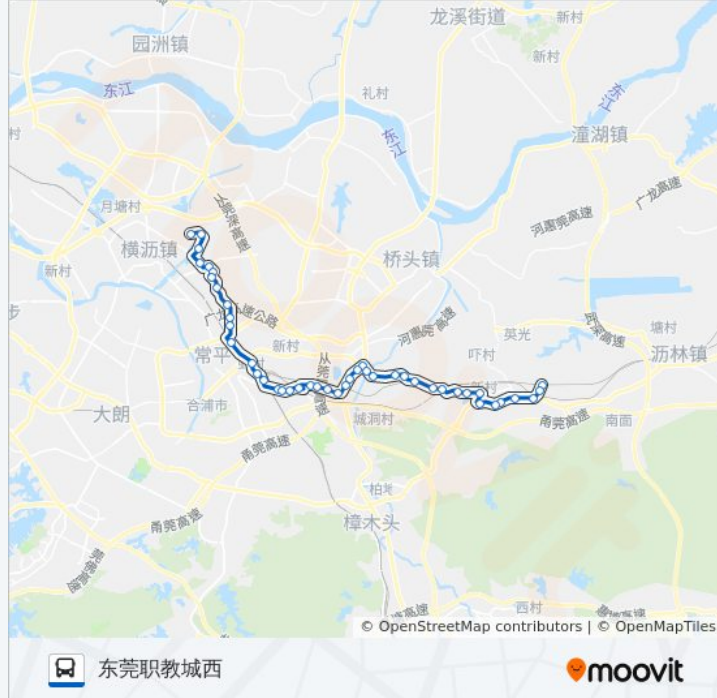

麦元黄竹坑工业园区(临时站)

麦元村口(临时站)

东莞东火车站

王氏港建大道路口

土塘市场

土塘(土塘村口)

常平医院后门

铁路公园

横沥汽车站

安娜花园

碧桂园

东莞职教城东

东莞职教城西

方向: 银湖首末

43 站

[查看时间表](#)