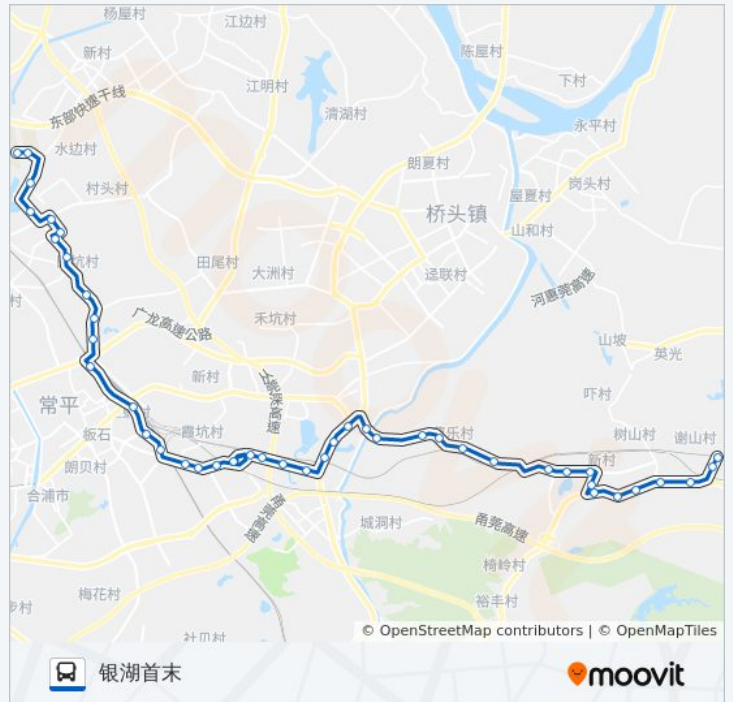

## 公交815路的信息

方向: 银湖首末

站点数量: 43

行车时间: 70 分

途经站点:

田坑

添盈工业城

松柏塘路口

帝豪碧湖花园

中央公园

志兴大厦

铁路公园

常平医院后门

土塘村口

土塘市场

王氏港建大道路口