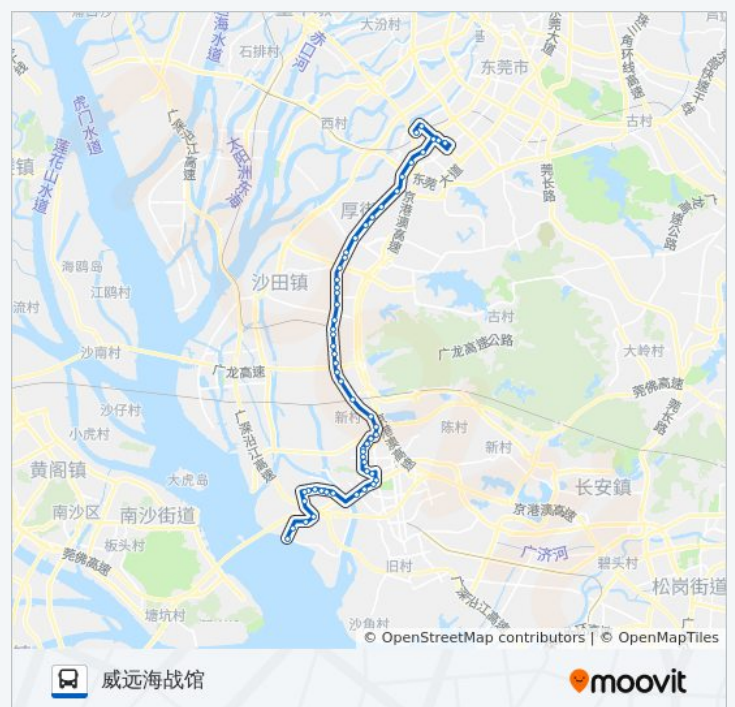

公交816((天安数码城西))共有2条行车路线。工作日的服务时间为：

(1) 天安数码城西: 06:00 - 21:30(2) 威远海战馆: 06:00 - 21:30

使用Moovit找到公交816路离你最近的站点，以及公交816路下车车的到站时间。

方向: 天安数码城西

60 站

[查看时间表](#)

- 虎门海战馆
- 虎门外国语学校
- 南面社区
- 南面牌坊
- 城建办公区
- 威远加油站
- 北面市场
- 北面小学
- 威远中学
- 威远派出所
- 威远邮电所
- 威远公园
- 九门寨桥底(单向)
- 九门寨卫生站
- 镇政府
- 黄河时装城
- 电信局
- 煤气大厦
- 虎彩集团
- 博涌
- 永联公司
- 富都酒店

方向: 威远海战馆

56 站
[查看时间表](#)

天安数码城西
天安数码城中
南城汽车站
白马
白马家俬城
白马梅园
石鼓
赤岭
陈屋路口
道滘路口
第一城家居
寮厦地铁站
厚街镇政府
河田路口
珊瑚路口
珊美
桥头
桥头第二工业区
禾石岗站
南五牌坊
厚街会展中心
溪头天桥
溪头
沙塘市场

公交816路的时间表
往威远海战馆方向的时间表

星期一	06:00 - 21:30
星期二	06:00 - 21:30
星期三	06:00 - 21:30
星期四	06:00 - 21:30
星期五	06:00 - 21:30
星期六	06:00 - 21:30
星期日	06:00 - 21:30

公交816路的信息
方向: 威远海战馆
站点数量: 56
行车时间: 85 分
途经站点:

宝塘

下汴

白濠天桥

白濠

虎门火车站

虎门国际公馆

新联路口