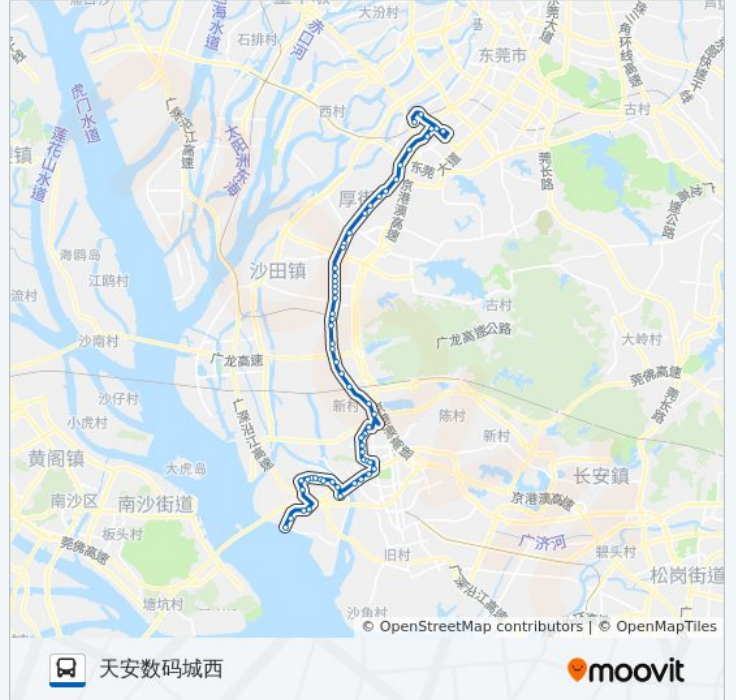

莱茵酒店
博美村口
博美村口
国际布料交易中心
虎门汽车总站
新联路口
虎门国际公馆
虎门火车站
白濠
白濠天桥
下汴综合市场
宝塘
溪头
溪头天桥
恒锋家居博览中心
嘉华大酒店
南五仓头
桥头第三工业区
禾石有
桥头第二工业区
桥头路口
厚街汽车站(珊瑚路口)
河田路口
厚街镇政府
寮厦地铁站
第一城家居
道滘路口
陈屋地铁
陈屋
赤岭
石鼓
白马梅园
白马家俬城