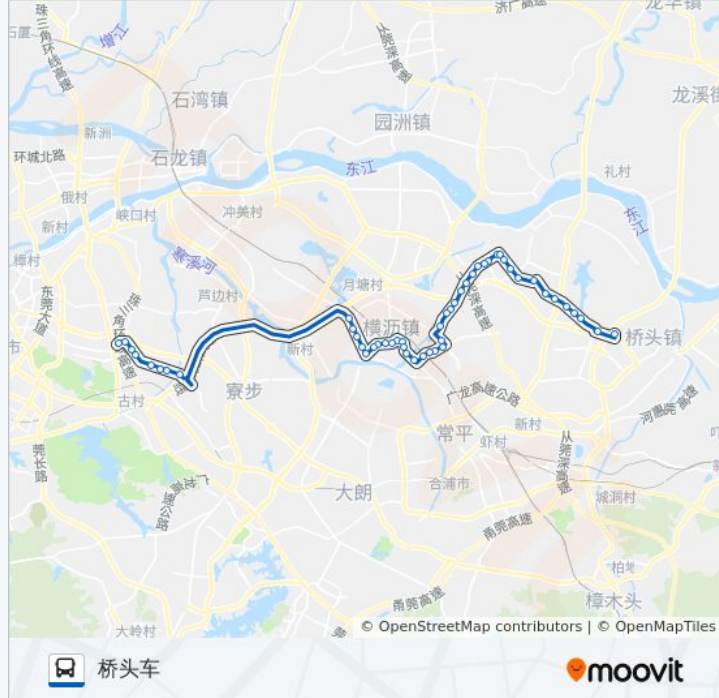

永盛工业区

东山市场

永发工业区

黄金积工业区

东平路口

东平农商行

企桥路口

石竹跨线桥

桥头车站

方向: 汽车东

49 站

[查看时间表](#)

公交817路的时间表

往汽车东方向的时间表

星期一	06:00 - 21:30
-----	---------------

星期二	06:00 - 21:30
-----	---------------

### 公交817路的信息

方向: 汽车东

站点数量: 49

行车时间: 79 分

途经站点:

爱一大酒店

隔坑工业区

石涌(临时站)