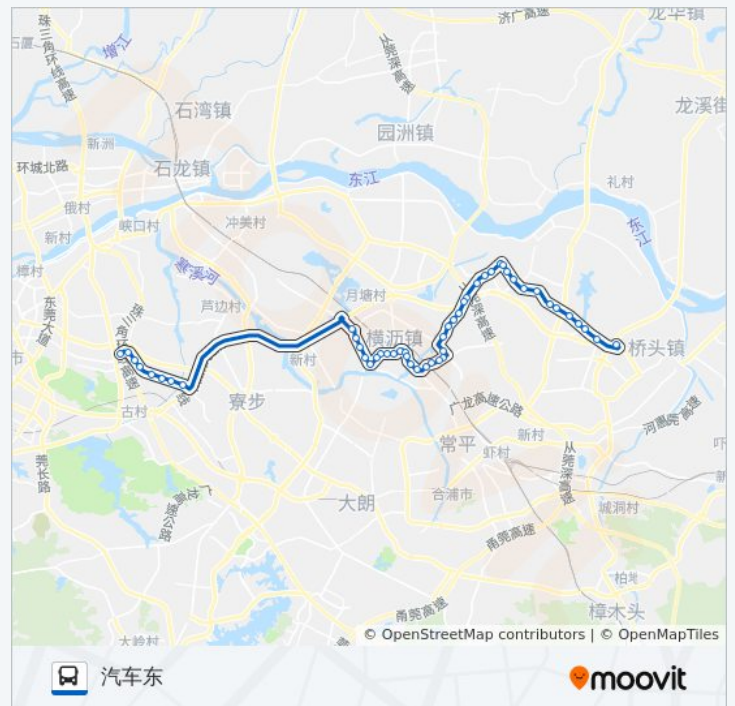

桥头汽车站

- 石竹跨线桥
- 清湖
- 东平农商行
- 东平路口
- 黄金积工业区
- 永发工业区
- 东山市场
- 永盛工业区
- 宝石油站
- 农业银行
- 企石宝石酒店
- 港联百货
- 霞朗路口
- 海洋酒店
- 新南社区
- 水边工业区
- 水边社区卫生服务站
- 水边村委
- 奇信电子厂
- 职教城
- 碧桂园
- 安娜花园
- 田坑派出所
- 河畔花园东
- 河畔花园
- 振兴市场
- 横沥华润
- 横沥镇政府
- 嘉荣商场
- 横沥市场(临时站)
- 横沥大新
- 横沥医院
- 新珍宝酒店

### 公交817路的信息

方向: 汽车东

站点数量: 49

行车时间: 79 分

途经站点:

爱一大酒店

隔坑工业区

石涌(临时站)