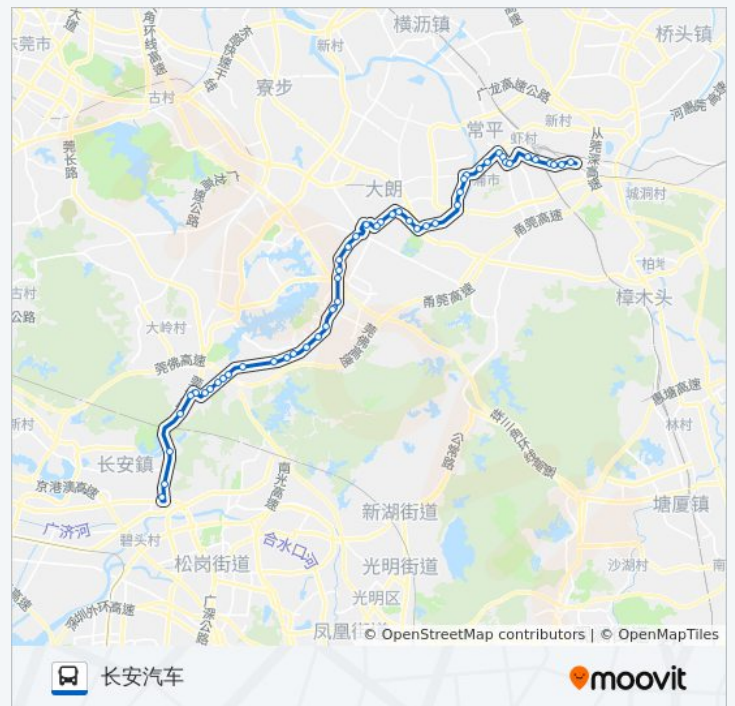

大朗广场

大朗市场

大朗中学

大润发

帝豪花园酒店

大角岭工业区

黄草朗

黄草朗学校

黄草朗路口

松木山村委会

松木山

水平路口

以诺工业园

星期三	06:00 - 21:00
星期四	06:00 - 21:00
星期五	06:00 - 21:00
星期六	06:00 - 21:00
星期日	06:00 - 21:00

公交818路的信息

方向: 长安汽车

站点数量: 51

行车时间: 87 分

途经站点:

象山工业城

犀牛陂工业区

公凹三路路口

犀牛陂工业区卫生站

犀牛陂市场