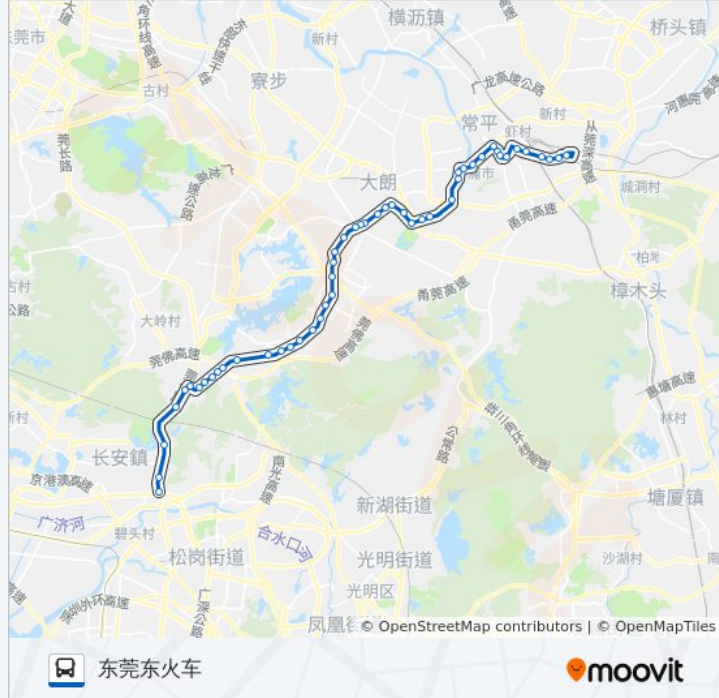

乐购超市

常平电信大厦

星汇中心

南埔路口

红荔侨苑

半岛豪庭

吴屋村

常平医院

土塘村口

土塘市场

王氏港建大道路口

东莞东火车站

方向: 长安汽车

51 站

[查看时间表](#)

东莞东火车站

公交818路的时间表

往长安汽车方向的时间表

星期一	06:00 - 21:00
-----	---------------

星期二	06:00 - 21:00
-----	---------------

王氏港建大道路口

土塘市场

土塘(土塘村口)

常平医院