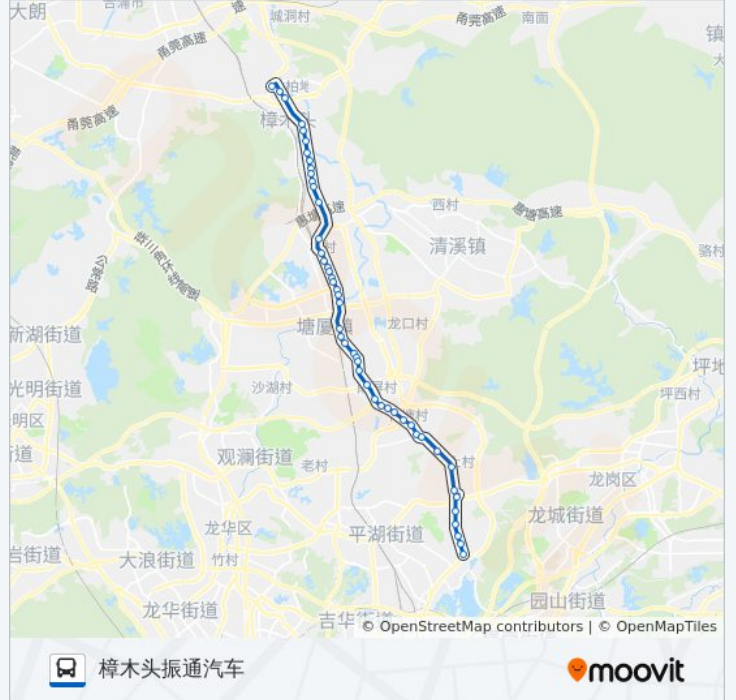

公交820路的信息

方向: 樟木头振通汽车

站点数量: 48

行车时间: 75 分

途经站点:

- 长埔
- 华堂市场
- 塘厦交警大队
- 塘厦天桥
- 塘厦中心广场
- 水电三局(临时站)
- 沃尔玛(临时站)
- 盈锋广场
- 东港城
- 华赛电子(临时站)
- 莞华医院(临时站)
- 林村南(临时站)
- 林村北(临时站)
- 林村工业区
- 樟洋(临时站)
- 林村
- 银洋工业区
- 樟洋社区
- 樟洋社区
- 樟木头电子城(临时站)
- 荔景山庄(临时站)
- 石井[樟木头]
- 观音山路口
- 宝山工业区
- 樟木头
- 樟木头振通汽车站

方向: 雁田海关

48 站

[查看时间表](#)

- 樟木头振通汽车站
- 东城天桥
- 莞樟立交

### 公交820路的时间表

往雁田海关方向的时间表

星期一	06:00 - 21:30
星期二	06:00 - 21:30
星期三	06:00 - 21:30
星期四	06:00 - 21:30

宝山工业区  
 石井  
 荔景山庄  
 樟木头电子城  
 塘厦清溪路口  
 银洋工业区  
 林村  
 樟洋  
 樟洋南  
 太阳城  
 林村北  
 林村南  
 莞华医院  
 东港城  
 花园街路口  
 盈锋广场  
 沃尔玛  
 水电三局  
 塘厦中心广场  
 塘厦天桥  
 交警大队  
 华堂市场  
 长浦建材市场  
 金湖酒店  
 清湖头路口  
 金湖  
 凤凰岗  
 桥陇  
 桥陇南  
 美田路口  
 竹尾田  
 美达厂  
 凤岗清溪路口

### 公交820路的信息

**方向:** 雁田海关

**站点数量:** 48

**行车时间:** 75 分

**途经站点:**

排沙围

凤岗沃尔玛

凤岗天桥