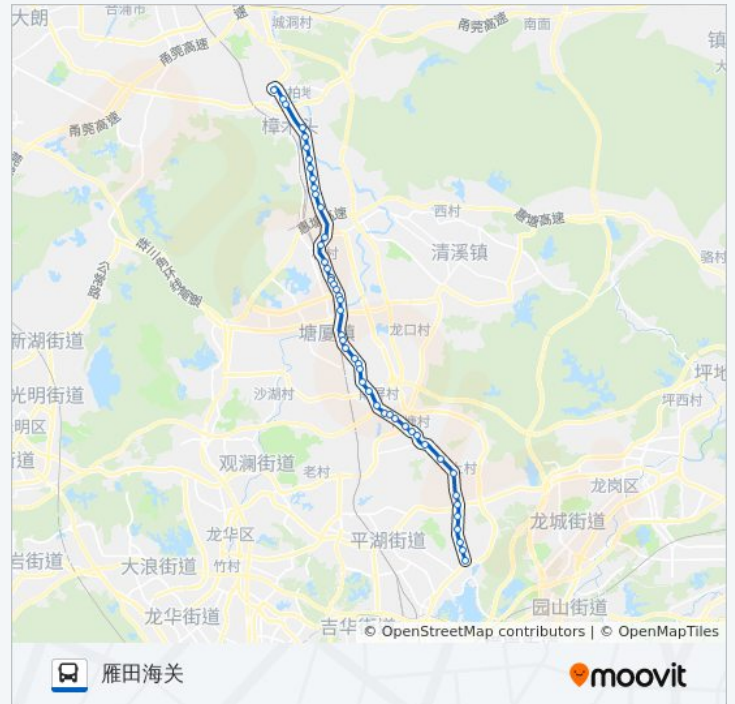

方向: 雁田海关

48 站

[查看时间表](#)

- 樟木头振通汽车站
- 东城天桥
- 莞樟立交

### 公交820路的时间表

往雁田海关方向的时间表

星期一	06:00 - 21:30
星期二	06:00 - 21:30
星期三	06:00 - 21:30
星期四	06:00 - 21:30

宝山工业区  
 石井  
 荔景山庄  
 樟木头电子城  
 塘厦清溪路口  
 银洋工业区  
 林村  
 樟洋  
 樟洋南  
 太阳城  
 林村北  
 林村南  
 莞华医院  
 东港城  
 花园街路口  
 盈锋广场  
 沃尔玛  
 水电三局  
 塘厦中心广场  
 塘厦天桥  
 交警大队  
 华堂市场  
 长浦建材市场  
 金湖酒店  
 清湖头路口  
 金湖  
 凤凰岗  
 桥陇  
 桥陇南  
 美田路口  
 竹尾田  
 美达厂  
 凤岗清溪路口

### 公交820路的信息

**方向:** 雁田海关

**站点数量:** 48

**行车时间:** 75 分

**途经站点:**

排沙围

凤岗沃尔玛

凤岗天桥