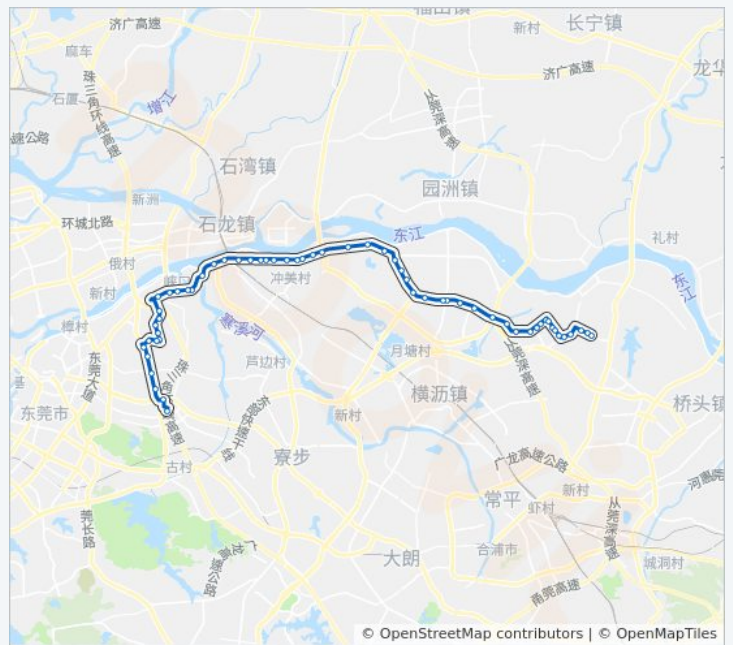

福隆公园

福隆油站

福地市场

石排医院

利丰广场

公交822路的时间表

往市汽车东方向的时间表

星期一	06:00 - 21:30
星期二	06:00 - 21:30
星期三	06:00 - 21:30
星期四	06:00 - 21:30
星期五	06:00 - 21:30
星期六	06:00 - 21:30
星期日	06:00 - 21:30

公交822路的信息

方向: 市汽车东

站点数量: 59

行车时间: 91 分

途经站点:

石排公园

石排镇政府

横山