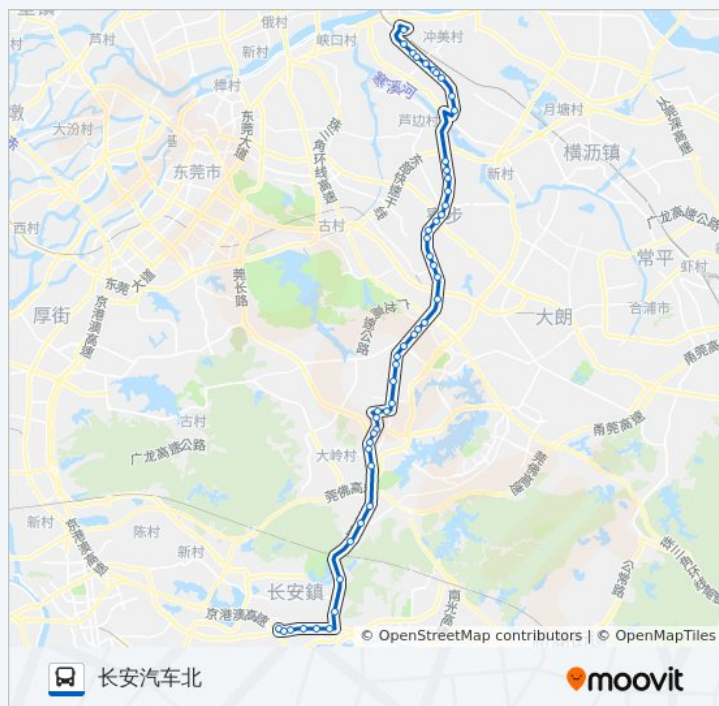

茶山茶园

公交826路的时间表

往长安汽车北方向的时间表

星期一	06:00 - 21:30
星期二	06:00 - 21:30
星期三	06:00 - 21:30
星期四	06:00 - 21:30
星期五	06:00 - 21:30
星期六	06:00 - 21:30
星期日	06:00 - 21:30

茶山邮电局
茶山电信局
茶山布料物流城
上元
石步
石步牌楼
凹边
协和路口
良边村路口
寮步广场
寮步镇政府
坑口
红荔路口
缪边路口
石龙坑路口
大坑村隧道
石大路松山湖路口
大塘路口
马蹄岗状元笔(临时站)
马蹄岗(临时站)
马蹄岗振马路(临时站)
新塘门楼
新塘四队小区
金桔路口
金地格林上院
大岭山国税局
大岭山中学
旧消防队
振华路(南)(临时站)
南区(临时站)
南区路口
南区路口
大塘路口

公交826路的信息

方向: 长安汽车北

站点数量: 50

行车时间: 87 分

途经站点:

杨屋

颜屋

虎岗高速公路口