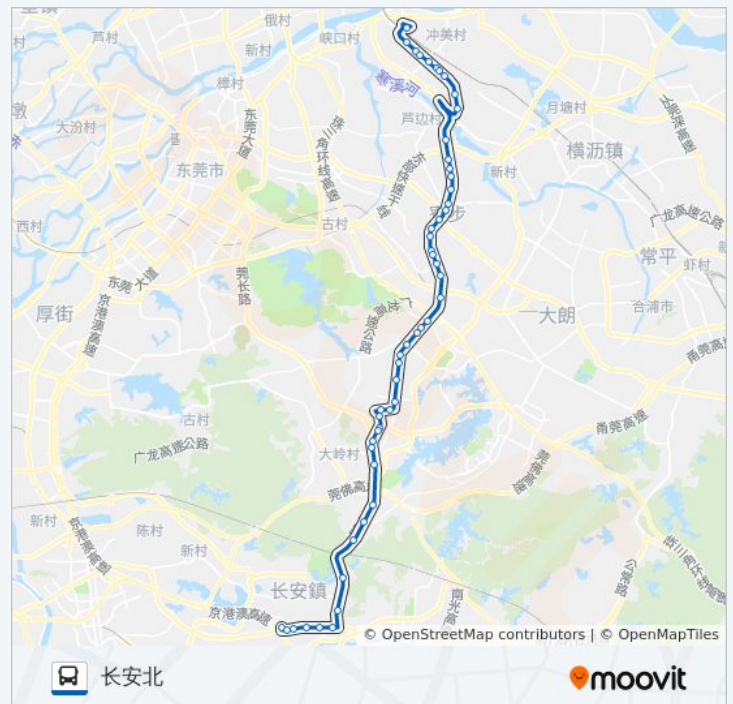

泉塘天桥

缪边路口

石龙坑路口

大坑村隧道

石大路松山湖路口

大塘路口

马蹄岗状元笔(临时站)

马蹄岗(临时站)

马蹄岗振马路(临时站)

公交826路的时间表

往长安北方向的时间表

星期一	06:00 - 21:30
星期二	06:00 - 21:30
星期三	06:00 - 21:30
星期四	06:00 - 21:30
星期五	06:00 - 21:30
星期六	06:00 - 21:30
星期日	06:00 - 21:30

公交826路的信息

方向: 长安北

站点数量: 52

行车时间: 90 分

途经站点:

新塘门楼

新塘四队小区

金桔路口

金地格林上院

大岭山国税局

大岭山中学

旧消防队