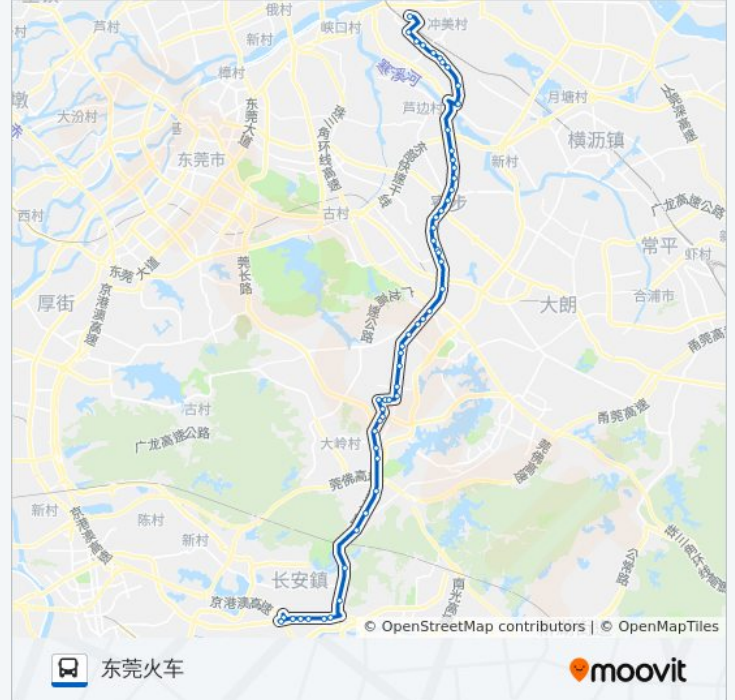

东莞火车站

方向: 长安北

52 站

[查看时间表](#)

东莞火车站

站前广场

横江村口

横江电子城