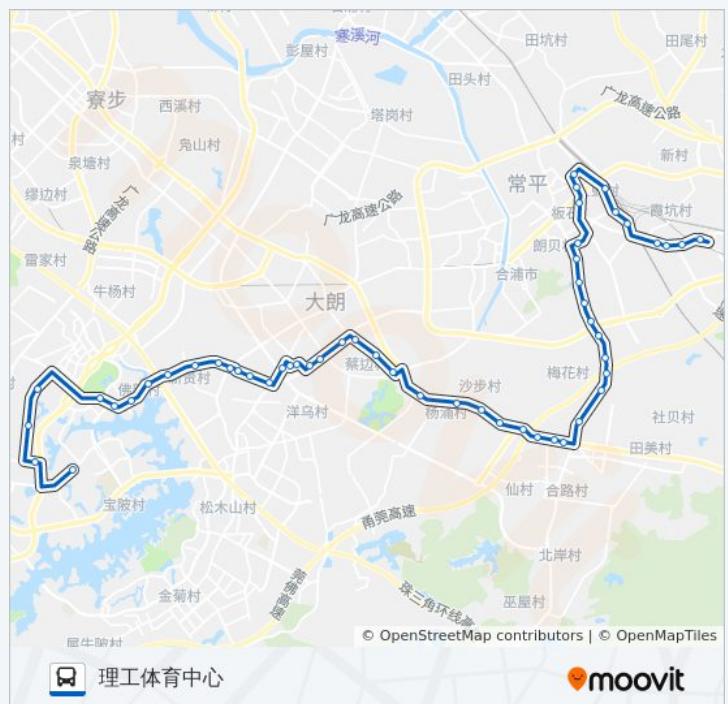

### 公交827路的时间表

往理工体育中心方向的时间表

星期一	06:00 - 21:30
星期二	06:00 - 21:30
星期三	06:00 - 21:30
星期四	06:00 - 21:30
星期五	06:00 - 21:30
星期六	06:00 - 21:30
星期日	06:00 - 21:30

### 公交827路的信息

方向: 理工体育中心

站点数量: 52

行车时间: 82 分

途经站点:

江海城  
江海城  
黄江车站  
石厦沙步  
杨涌  
金沙墩  
大朗保安圩桥  
蔡边  
美景路路口  
大朗广场  
大朗市场  
大朗中学  
体育馆  
大润发  
福民路口  
帝豪酒店  
碧水天  
求富路花园  
创意产业园  
松柏朗新市场  
松柏朗村  
佛子凹  
松湖烟雨  
中国银行  
松山湖管委会  
玉华小区  
广医后门  
广医附属医院  
公安分局  
理工体育中心

方向: 理工学院体育中心

52 站

[查看时间表](#)

公交827路的时间表

往理工学院体育中心方向的时间表

东莞东火车站  
 王氏港建大道路口  
 土塘市场  
 土塘(土塘村口)  
 常平医院后门  
 铁路公园  
 志兴大厦  
 常平汽车站  
 常平国土分局  
 振兴中学路口  
 半岛豪庭  
 朗贝  
 紫荆花园  
 桥沥派出所  
 马屋村  
 桥沥北  
 桥沥佳佳乐(南门路口)  
 万科城  
 龙昌集团  
 黄江小学  
 黄江广场  
 黄江医院  
 江海城  
 江海城  
 黄江车站  
 石厦沙步  
 杨涌  
 金沙墩  
 大朗保安圩桥  
 蔡边  
 美景路路口  
 大朗广场