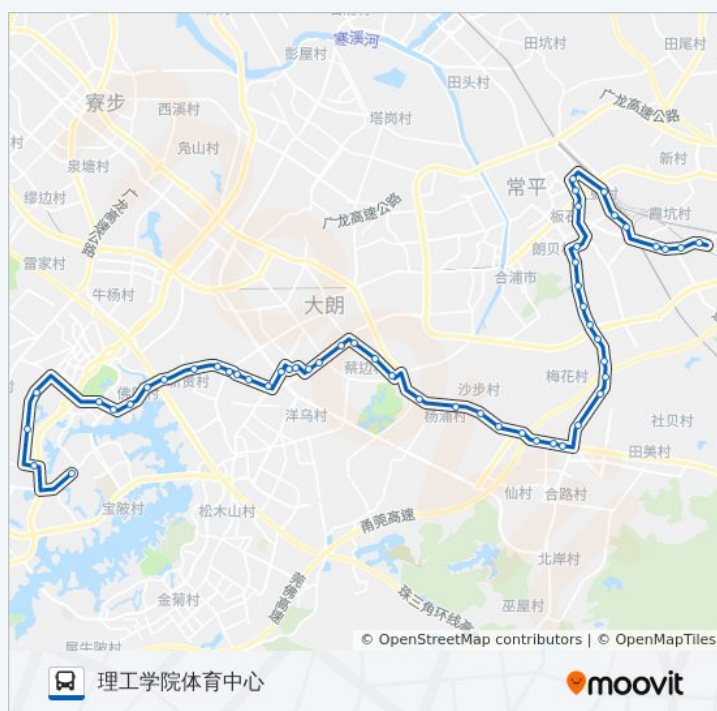

### 公交827路的信息

方向: 理工体育中心

站点数量: 52

行车时间: 82 分

途经站点:

江海城  
江海城  
黄江车站  
石厦沙步  
杨涌  
金沙墩  
大朗保安圩桥  
蔡边  
美景路路口  
大朗广场  
大朗市场  
大朗中学  
体育馆  
大润发  
福民路口  
帝豪酒店  
碧水天  
求富路花园  
创意产业园  
松柏朗新市场  
松柏朗村  
佛子凹  
松湖烟雨  
中国银行  
松山湖管委会  
玉华小区  
广医后门  
广医附属医院  
公安分局  
理工体育中心

方向: 理工学院体育中心

52 站

[查看时间表](#)

公交827路的时间表

往理工学院体育中心方向的时间表

东莞东火车站  
 王氏港建大道路口  
 土塘市场  
 土塘(土塘村口)  
 常平医院后门  
 铁路公园  
 志兴大厦  
 常平汽车站  
 常平国土分局  
 振兴中学路口  
 半岛豪庭  
 朗贝  
 紫荆花园  
 桥沥派出所  
 马屋村  
 桥沥北  
 桥沥佳佳乐(南门路口)  
 万科城  
 龙昌集团  
 黄江小学  
 黄江广场  
 黄江医院  
 江海城  
 江海城  
 黄江车站  
 石厦沙步  
 杨涌  
 金沙墩  
 大朗保安圩桥  
 蔡边  
 美景路路口  
 大朗广场

### 公交827路的信息

方向: 理工学院体育中心

站点数量: 52

行车时间: 88 分

途经站点:

大朗市场

大朗中学

体育馆