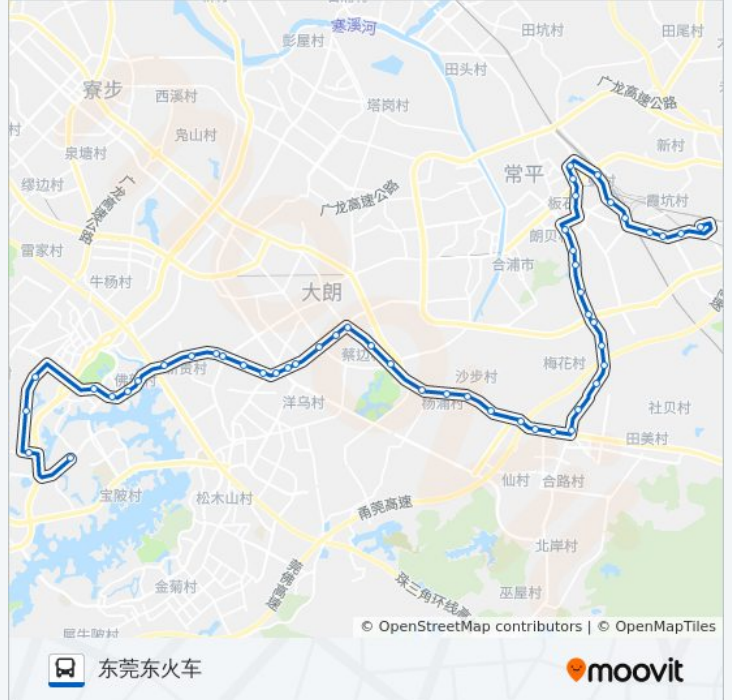

方向: 东莞东火车

50 站

[查看时间表](#)

理工学院体育中心

公安分局

广医附属医院

广医后门

玉华小区

公交827路的时间表

往东莞东火车方向的时间表

星期一	06:00 - 21:30
星期二	06:00 - 21:30
星期三	06:00 - 21:30
星期四	06:00 - 21:30
星期五	06:00 - 21:30
星期六	06:00 - 21:30
星期日	06:00 - 21:30

公交827路的信息

方向: 东莞东火车

站点数量: 50

行车时间: 85 分

途经站点:

- 水口
- 金沙墩
- 杨涌
- 石厦沙步
- 石厦金厦
- 蚬壳海
- 利氏工业区
- 黄江医院
- 黄江广场
- 胜前岗
- 龙昌集团
- 万科城
- 桥沥佳佳乐(南门路口)
- 桥沥村委会
- 马屋村
- 桥沥派出所
- 紫荆花园
- 金碧花园
- 红荔侨苑
- 振兴中学路口
- 常平国土分局
- 常平汽车总站
- 志兴大厦
- 铁路公园
- 常平医院后门
- 土塘村口
- 土塘市场
- 王氏港建大道路口
- 东莞火车东站