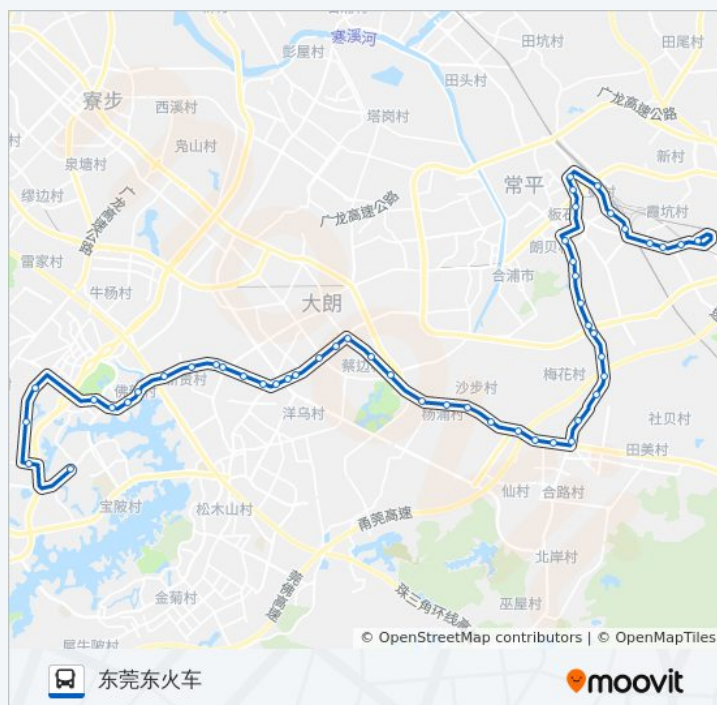

### 公交827路的信息

方向: 东莞东火车

站点数量: 50

行车时间: 86 分

途经站点:

桥沥佳佳乐(南门路口)

桥沥村委会

马屋村

铁路公园

常平医院后门

土塘村口

土塘市场

王氏港建大道路口

东莞东火车站