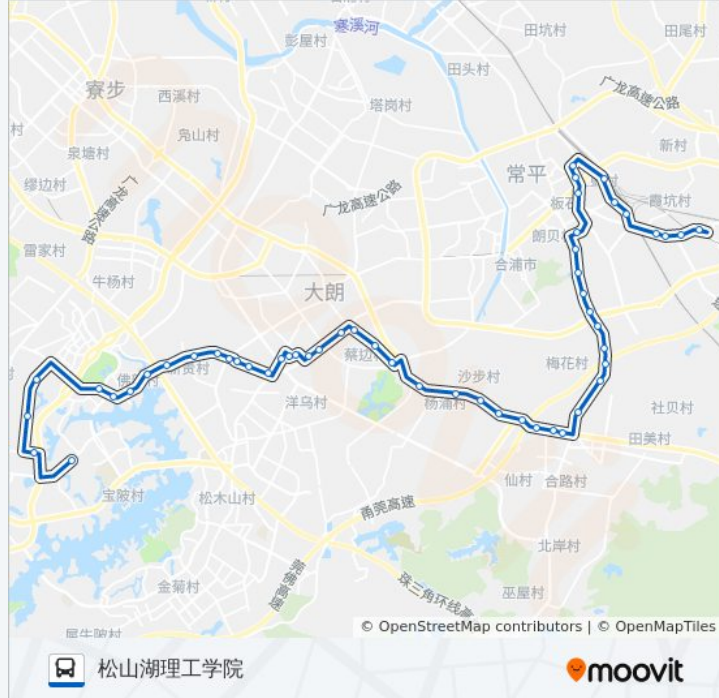

求富路花园

创意产业园

松柏朗新市场

松柏朗村

佛子凹

松湖烟雨

中国银行

松山湖管委会

玉华小区

广医后门

广医附属医院

公安分局

理工体育中心

### 方向: 理工体育中心

52 站

[查看时间表](#)

东莞东火车站

王氏港建大道路口

土塘市场

土塘(土塘村口)

常平医院后门