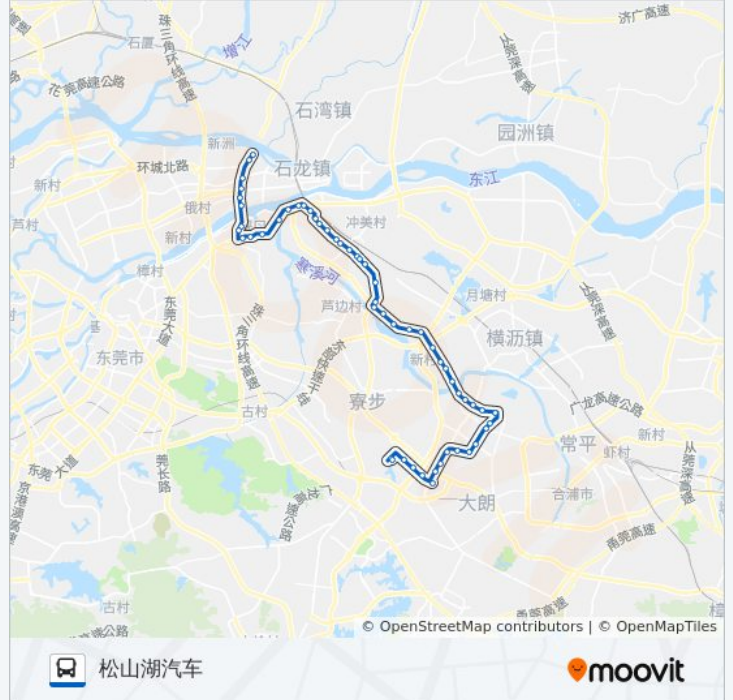

东坑路口

大朗汽车站

创业园

工业北路东

工业北路西

松山湖汽车站

松山湖汽车站(站内)

方向: 松山湖汽车客运