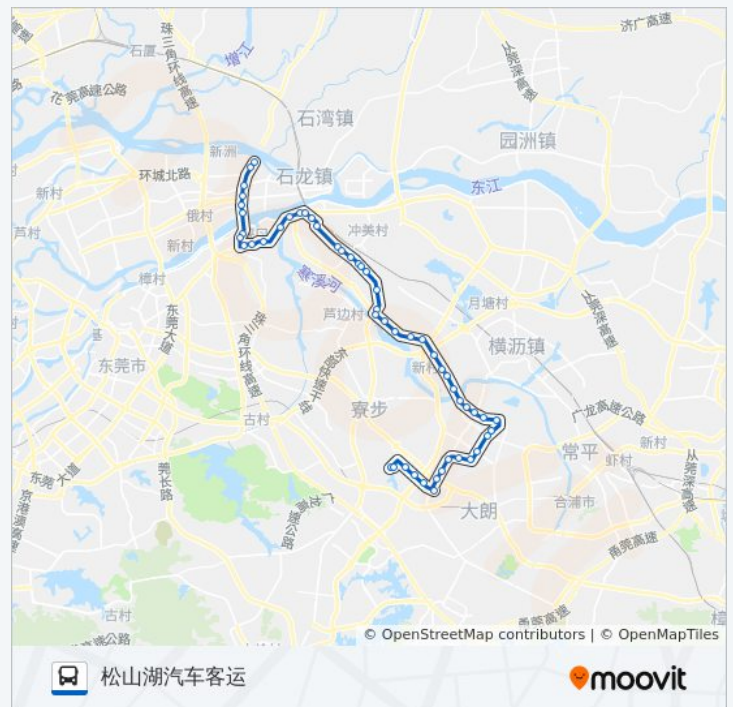

公交829路的时间表

往松山湖汽车客运方向的时间表

星期一	06:45
星期二	06:45
星期三	06:45
星期四	06:45
星期五	06:45
星期六	06:45
星期日	06:45

公交829路的信息

方向: 松山湖汽车客运

站点数量: 53

行车时间: 88 分

途经站点: