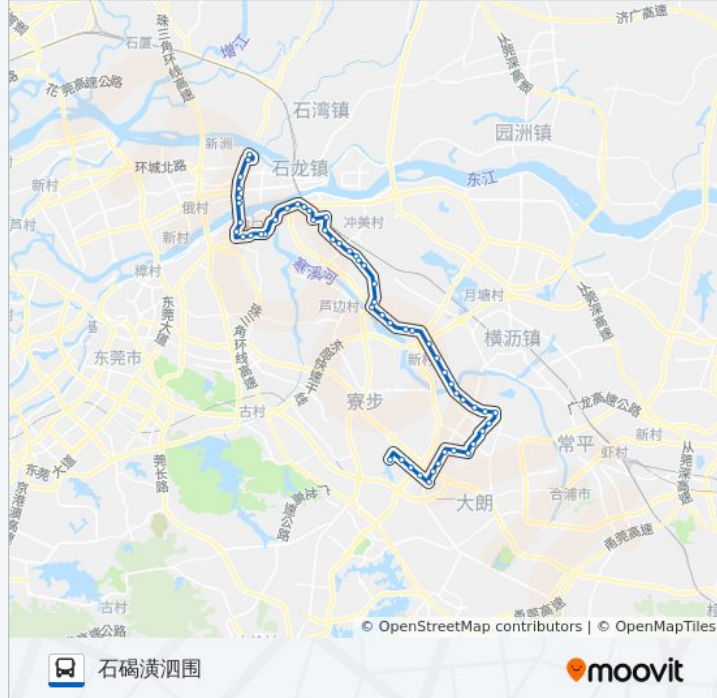

站前广场

东莞火车站

京山路口

京山第八工业区

茶山路口

茶山路口(莞龙路)

丽江豪花园

鳌峙塘

余屋牌坊(下行)

余屋

榴花公园

榴花地铁站

榴花公园

峡口

石碣大桥

石碣中心工业区