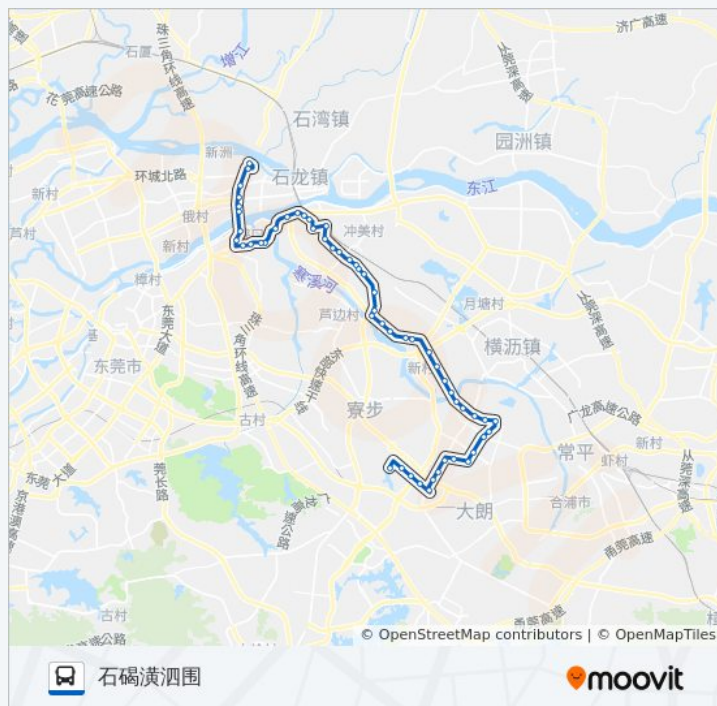

横江村口

站前广场

东莞火车站

京山路口

公交829路的信息

方向: 石碣潢泗围

站点数量: 55

行车时间: 93 分

途经站点:

京山第八工业区

茶山路口

茶山路口(莞龙路)

丽江豪花园

鳌峙塘

余屋牌坊(下行)

余屋