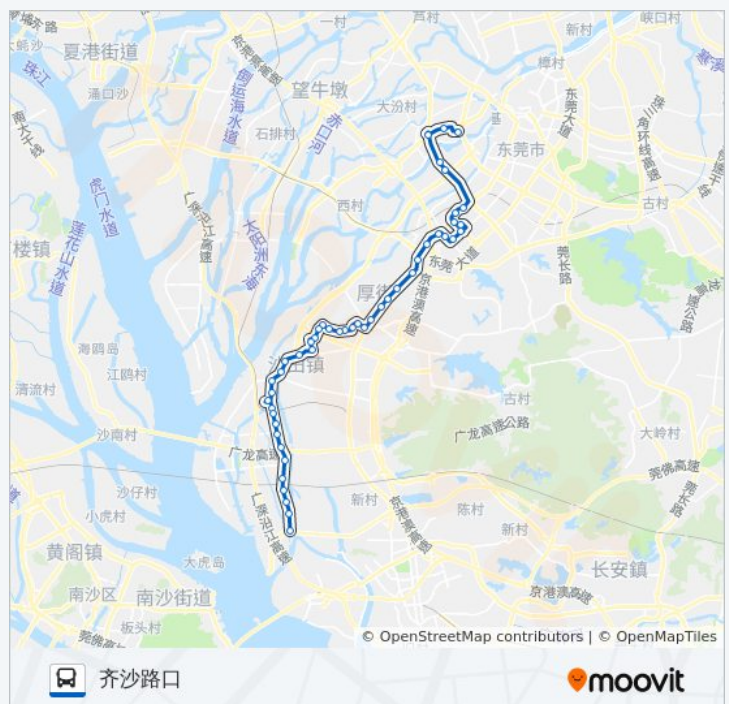

### 公交831路的时间表

往齐沙路口方向的时间表

星期一	06:00 - 21:30
星期二	06:00 - 21:30
星期三	06:00 - 21:30
星期四	06:00 - 21:30
星期五	06:00 - 21:30
星期六	06:00 - 21:30
星期日	06:00 - 21:30

### 公交831路的信息

方向: 齐沙路口

站点数量: 48

行车时间: 81 分

途经站点:

永泰路北

厚街社区门诊(厚街村路口)

九园(永泰路)