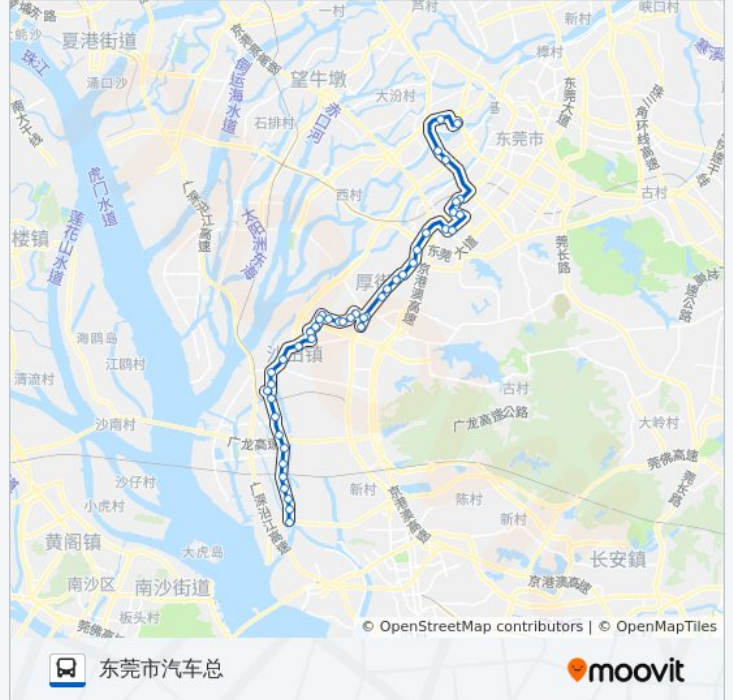

#### 公交831路的信息

方向: 东莞市汽车总

站点数量: 45

行车时间: 77 分

途经站点:

- 永泰路北
- 厚街中学
- 厚街中心小学
- 厚街国际大酒店
- 河田路口
- 厚街镇政府
- 寮厦地铁站
- 第一城家居
- 道滘路口
- 陈屋地铁
- 陈屋
- 赤岭天桥
- 石鼓
- 黄金路中
- 家居装饰城
- 南城汽车站
- 白马
- 袁屋边
- 周溪
- 坝新路口
- 官桥窖路口
- 共联路口
- 东莞市汽车总站