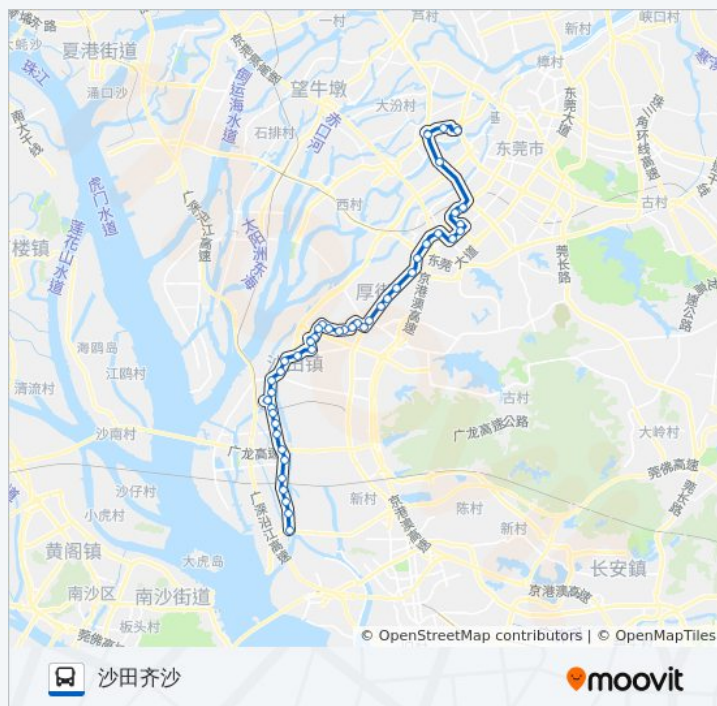

明珠路口

### 公交831路的信息

方向: 沙田齐沙

站点数量: 45

行车时间: 78 分

途经站点:

三胜厂

金卓盈家具

登阳五金厂