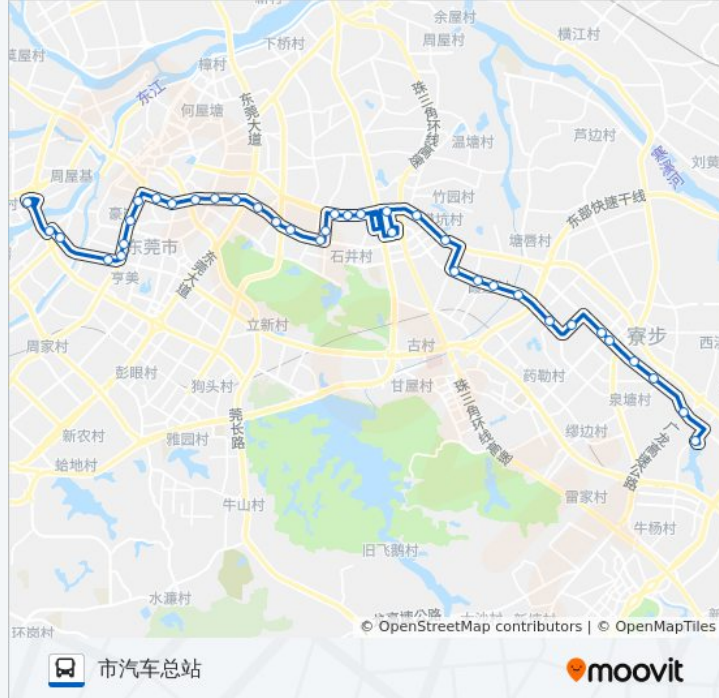

往市汽车总站方向的时间表

星期一	06:15 - 21:00
星期二	06:15 - 21:00
星期三	06:15 - 21:00
星期四	06:15 - 21:00
星期五	06:15 - 21:00
星期六	06:15 - 21:00
星期日	06:15 - 21:00

公交872路的信息

方向: 市汽车总站

站点数量: 37

行车时间: 65 分

途经站点:

新世界花园

体育路口

南城医院

上边甲

霸螺围

滨江体育公园

汽车总站

方向: 松山湖汽车站

36 站

[查看时间表](#)

汽车总站

滨江体育公园

霸螺围

上边甲

南城医院

体育路口

东莞山庄