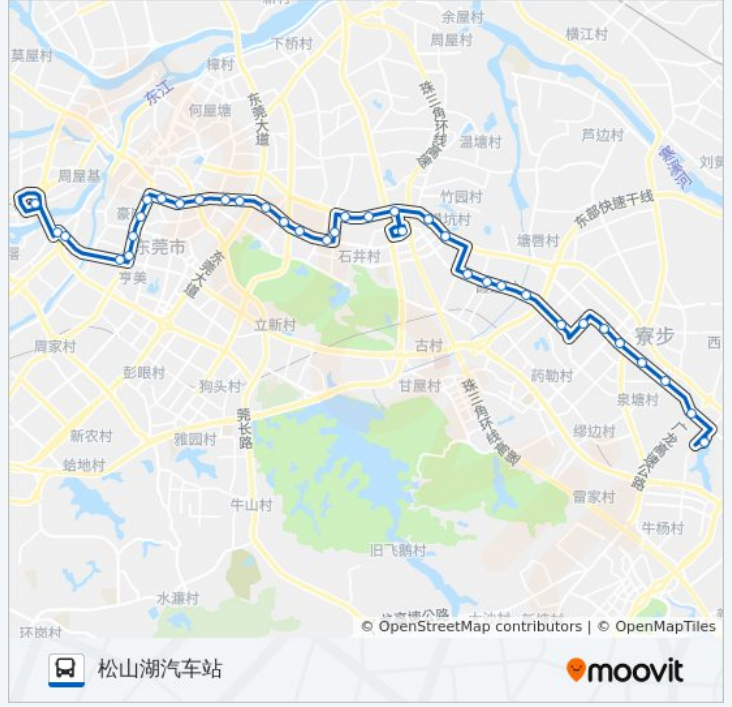

智通人才市场

消防支队

东豪广场

金澳花园

雍华庭

供电公司

东城中心

公交872路的时间表

往松山湖汽车站方向的时间表

星期一	06:15 - 21:00
星期二	06:15 - 21:00
星期三	06:15 - 21:00
星期四	06:15 - 21:00
星期五	06:15 - 21:00
星期六	06:15 - 21:00
星期日	06:15 - 21:00

公交872路的信息

方向: 松山湖汽车站

站点数量: 36

行车时间: 63 分

途经站点:

- 新世界花园
- 星河传说
- 莞翠村
- 石井社区
- 宝城花园南
- 嘉湖花园
- 汽车东站路口
- 市汽车东站
- 横坑北门
- 横坑
- 伟易达后门
- 金业电子
- 霞边村委会
- 国际汽车城
- 读书公园
- 祥富路
- 悦莱酒店
- 劳动分局
- 坑口村
- 寮步交通分局
- 鳧西路口
- 松山湖汽车站(站内)