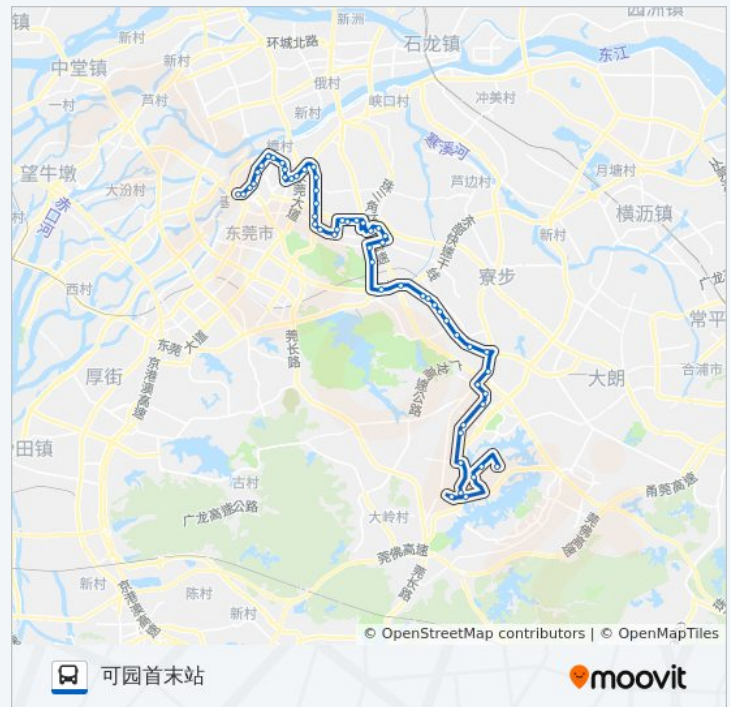

公交873路的信息

方向: 东莞中学东门

站点数量: 54

行车时间: 93 分

途经站点:

石井社区
宝城花园南
嘉湖花园
汽车东站路口
市汽车东站
时富花园
横坑工业区
百业五金电子城
石井支路口
万科高尔夫花园
古村
上屯工业区
长坑
井巷村
小坑
浮竹山路口
佛岭湖路口
刘屋村路口
上底福田村
上底工业区
大塘朗立交中桥
松山湖路口
松山湖兴园路口
马蹄岗村口
广医后门
广医附属医院
职业技术学院东
职业技术学院
滨湖路西服务区
教师村
理工体育中心
松山湖东莞中学

方向: 可园首末站

56 站

[查看时间表](#)

东莞中学北门
理工后门
教师村
滨湖路西服务区
职业技术学院
职业技术学院东
公安分局
广医附属医院
广医后门
马蹄岗村口
松山湖兴园路口
松山湖路口
牛杨路口(临时站)
上底工业区
上底福田村
刘屋村路口
佛岭湖路口
浮竹山路口
小坑
井巷村
长坑
上屯工业区
古村
万科高尔夫花园
石井支路口
百业五金电子城
横坑工业区
时富花园
市汽车东站
莞樟路口

公交873路的时间表

往可园首末站方向的时间表

星期一	06:15 - 21:00
星期二	06:15 - 21:00
星期三	06:15 - 21:00
星期四	06:15 - 21:00
星期五	06:15 - 21:00
星期六	06:15 - 21:00
星期日	06:15 - 21:00

公交873路的信息

方向: 可园首末站

站点数量: 56

行车时间: 96 分

途经站点:

嘉湖花园

宝城花园南

石井

石井社区

莞翠村

星河传说

东城国际

东华医院西