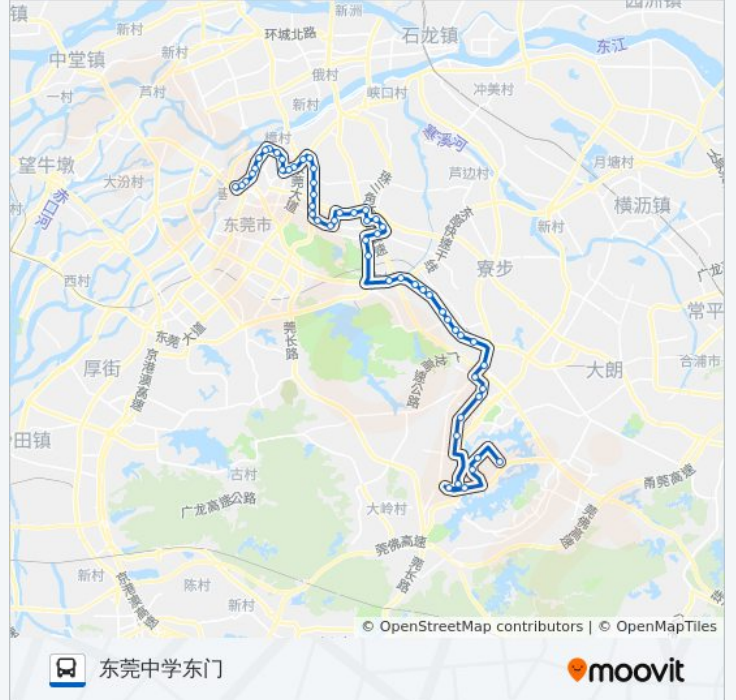

[查看时间表](#)

- 可园
- 文化广场西
- 西城楼
- 经贸中心
- 新河北路口
- 梨川桥
- 红荔桥东
- 富雅花园
- 吉之岛
- 市劳动局
- 教育信息中心
- 城院莞城校区
- 城区捐血中心
- 教师二村
- 盈彩美地
- 实验中学
- 高田坊
- 主山村委
- 东华医院西
- 东城国际
- 星河传说
- 莞翠村

公交873路的时间表

往东莞中学东门方向的时间表

星期一	06:15 - 21:00
星期二	06:15 - 21:00
星期三	06:15 - 21:00
星期四	06:15 - 21:00
星期五	06:15 - 21:00
星期六	06:15 - 21:00
星期日	06:15 - 21:00

公交873路的信息

方向: 东莞中学东门

站点数量: 54

行车时间: 93 分

途经站点:

石井社区
宝城花园南
嘉湖花园
汽车东站路口
市汽车东站
时富花园
横坑工业区
百业五金电子城
石井支路口
万科高尔夫花园
古村
上屯工业区
长坑
井巷村
小坑
浮竹山路口
佛岭湖路口
刘屋村路口
上底福田村
上底工业区
大塘朗立交中桥
松山湖路口
松山湖兴园路口
马蹄岗村口
广医后门
广医附属医院
职业技术学院东
职业技术学院
滨湖路西服务区
教师村
理工体育中心
松山湖东莞中学

方向: 可园首末站

56 站

[查看时间表](#)

东莞中学北门
理工后门
教师村
滨湖路西服务区
职业技术学院
职业技术学院东
公安分局
广医附属医院
广医后门
马蹄岗村口
松山湖兴园路口
松山湖路口
牛杨路口(临时站)
上底工业区
上底福田村
刘屋村路口
佛岭湖路口
浮竹山路口
小坑
井巷村
长坑
上屯工业区
古村
万科高尔夫花园
石井支路口
百业五金电子城
横坑工业区
时富花园
市汽车东站
莞樟路口

嘉湖花园

宝城花园南

石井

石井社区

莞翠村

星河传说

东城国际

东华医院西