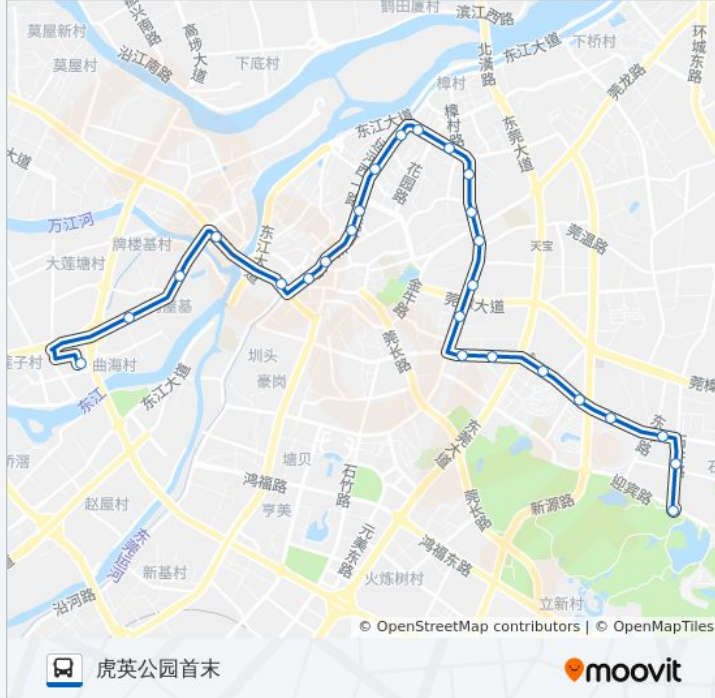

市劳动局

教育信息中心

步步高东

中国人寿

白沙塘

公交L5A路的时间表

往虎英公园首末方向的时间表

星期一	06:20 - 19:30
星期二	06:20 - 19:30
星期三	06:20 - 19:30
星期四	06:20 - 19:30
星期五	06:20 - 19:30
星期六	06:20 - 19:30
星期日	06:20 - 19:30

公交L5A路的信息

方向: 虎英公园首末

站点数量: 26

行车时间: 43 分

途经站点:

雍华庭

供电公司

东城中心

新世界花园

星河传说

莞翠村

愉景花园

虎英公园首末站

你可以在moovitapp.com下载公交L5A路的PDF时间表和线路图。使用[Moovit应用程序](#)查询东莞的实时公交、列车时刻表以及公共交通出行指南。

[关于Moovit](#) · [MaaS解决方案](#) · [城市列表](#) · [Moovit社区](#)

© 2024 Moovit - 保留所有权利