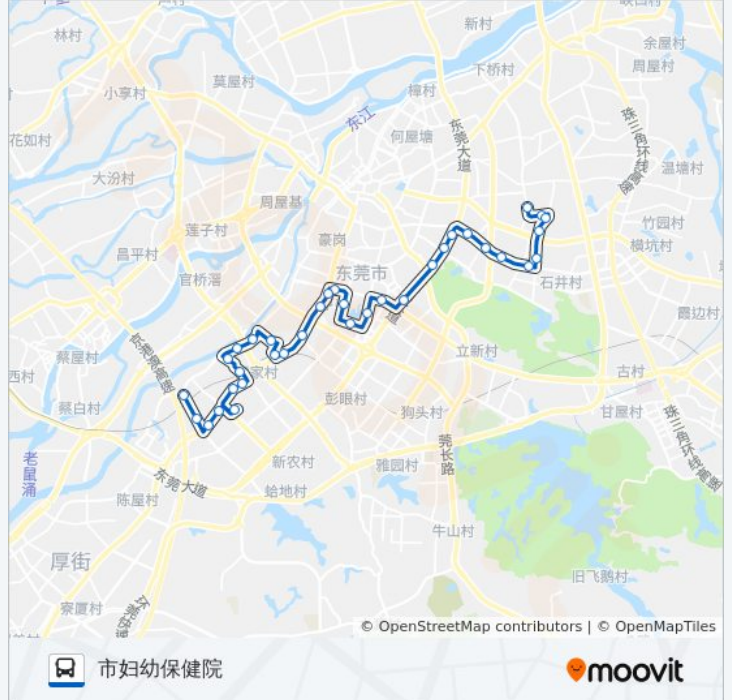

### 公交X11路的信息

方向: 天安数码城西

站点数量: 33

行车时间: 48 分

途经站点:

南城交警大队  
 新基市场  
 景湖湾畔西  
 周溪北  
 下坊村  
 周溪办事中心  
 周溪  
 袁屋边  
 白马家俤城  
 白马社区  
 天安数码城西

**方向: 市妇幼保健院**

35 站  
[查看时间表](#)

天安数码城西  
 白马社区  
 白马梅园  
 白马家俤城  
 南城汽车站北  
 袁屋边  
 周溪  
 周溪办事中心  
 下坊村  
 周溪北  
 景湖湾畔西  
 新基市场  
 南城交警大队  
 宏远旧货市场  
 南城步行街  
 中心人才市场  
 鸿福路口  
 电信局

**公交X11路的时间表**

往市妇幼保健院方向的时间表

星期一	06:30 - 22:00
星期二	06:30 - 22:00
星期三	06:30 - 22:00
星期四	06:30 - 22:00
星期五	06:30 - 22:00
星期六	06:30 - 22:00
星期日	06:30 - 22:00

**公交X11路的信息**

**方向:** 市妇幼保健院  
**站点数量:** 35  
**行车时间:** 50 分  
**途经站点:**

- 玉兰大剧院
- 青少年宫
- 市图书馆
- 会展中心
- 会展中心东
- 赛格电子市场
- 东城工商分局
- 东城中心西
- 东城中心
- 新世界花园
- 星河传说
- 莞翠村
- 石井社区
- 荔基湖市场
- 宝城花园北
- 上三杞
- 市妇幼保健院

你可以在moovitapp.com下载公交X11路的PDF时间表和线路图。使用[Moovit应用程序](#)查询东莞的实时公交、列车时刻表以及公共交通出行指南。