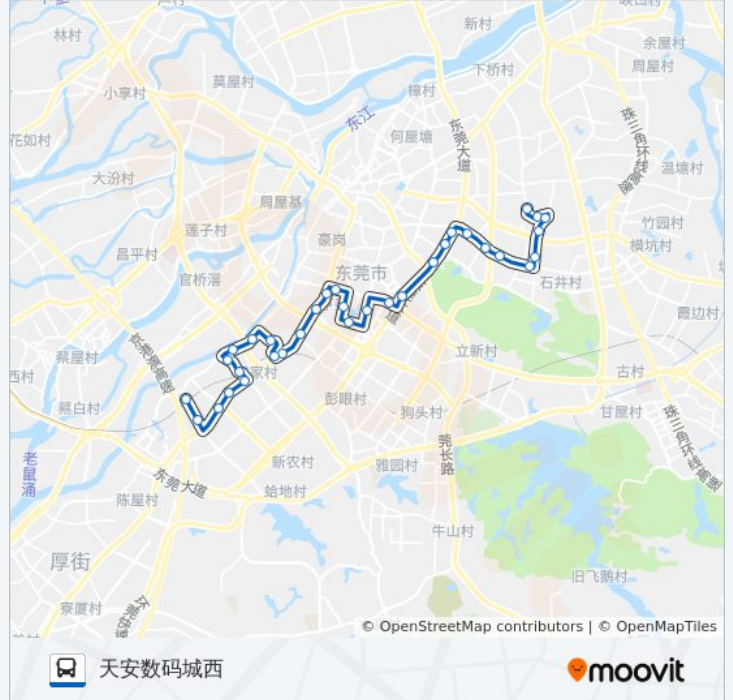

### 公交X11路的信息

方向: 天安数码城西

站点数量: 33

行车时间: 48 分

途经站点:

南城交警大队  
 新基市场  
 景湖湾畔西  
 周溪北  
 下坊村  
 周溪办事中心  
 周溪  
 袁屋边  
 白马家俤城  
 白马社区  
 天安数码城西

**方向: 市妇幼保健院**

35 站  
[查看时间表](#)