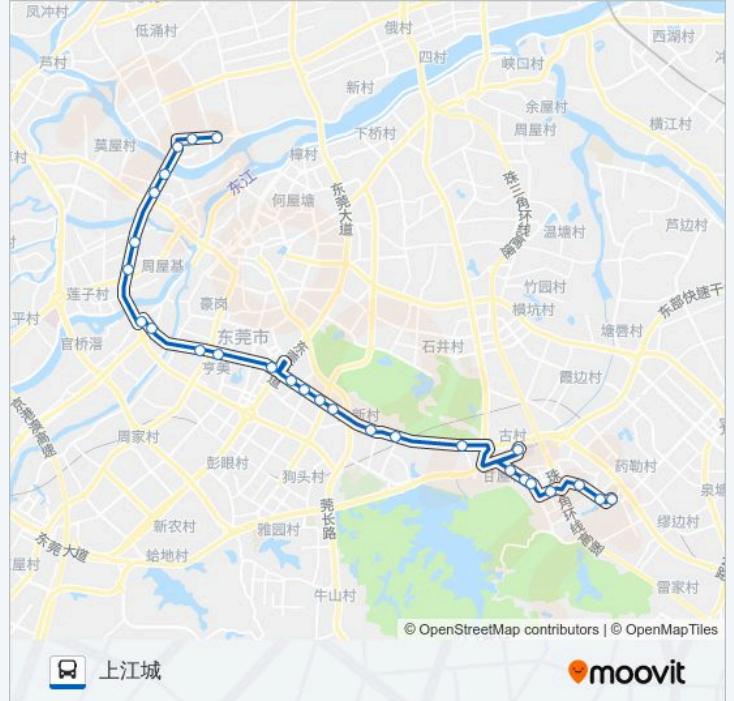

公交X13路的信息

方向: 上江城

站点数量: 27

行车时间: 50 分

途经站点:

牌楼基

万江交通分局

高埗桥

下江城

下江城综合市场

上江城

方向: 市第六中学

27 站

[查看时间表](#)

上江城

惠福商场

### 公交X13路的信息

方向: 市第六中学

站点数量: 27

行车时间: 52 分

途经站点:

同沙村口

市中医院

园区一站