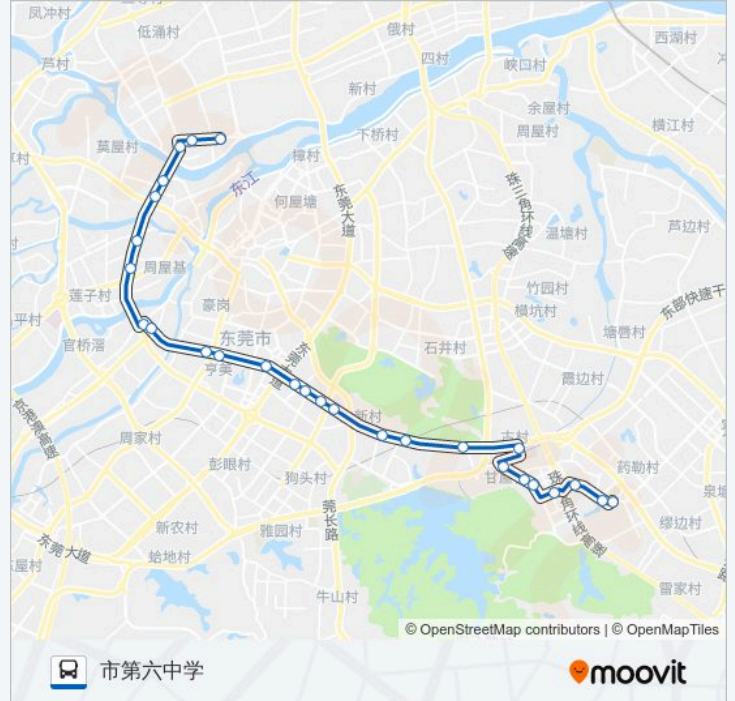

 X13路

上江城

下载App

公交X13((上江城))共有2条行车路线。工作日的服务时间为：

(1) 上江城: 06:30 - 22:00(2) 市第六中学: 06:30 - 21:00

使用Moovit找到公交X13路离你最近的站点，以及公交X13路下车车的到站时间。

方向: 上江城

27 站

### 公交X13路的信息

方向: 市第六中学

站点数量: 27

行车时间: 52 分

途经站点:

同沙村口

市中医院

园区一站

园区二站

东城科技园

同欢路

城市学院北门

城市学院正门

市第六中学

你可以在moovitapp.com下载公交X13路的PDF时间表和线路图。使用Moovit应用程序查询东莞的实时公交、列车时刻表以及公共交通出行指南。

© 2024 Moovit - 保留所有权利