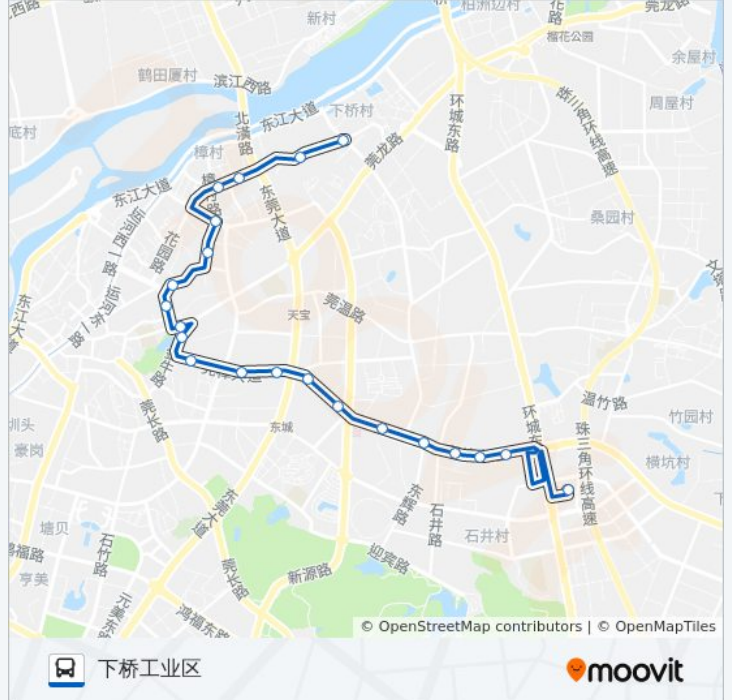

#### 方向: 下桥工业区

21 站

[查看时间表](#)

- 市汽车东站
- 嘉湖花园
- 宝城花园南
- 赤城
- 石井路口
- 东华医院
- 东城枢纽
- 主山市场
- 威尼斯广场
- 罗沙装饰城
- 东湖花园
- 罗沙市场
- 东门广场
- 市中医院分院
- 塹头市场
- 瑞龙路
- 吉之岛
- 樟村
- 荣华大厦
- 下桥气站
- 下桥工业区(银竹路)

#### 公交X19路的时间表

往下桥工业区方向的时间表

星期一	06:30 - 22:00
星期二	06:30 - 22:00
星期三	06:30 - 22:00
星期四	06:30 - 22:00
星期五	06:30 - 22:00
星期六	06:30 - 22:00
星期日	06:30 - 22:00

#### 公交X19路的信息

方向: 下桥工业区

站点数量: 21

行车时间: 28 分

途经站点:

## 公交X19路的信息

方向: 市汽车东

站点数量: 21

行车时间: 31 分

途经站点:

嘉湖花园

汽车东站路口

市汽车东站