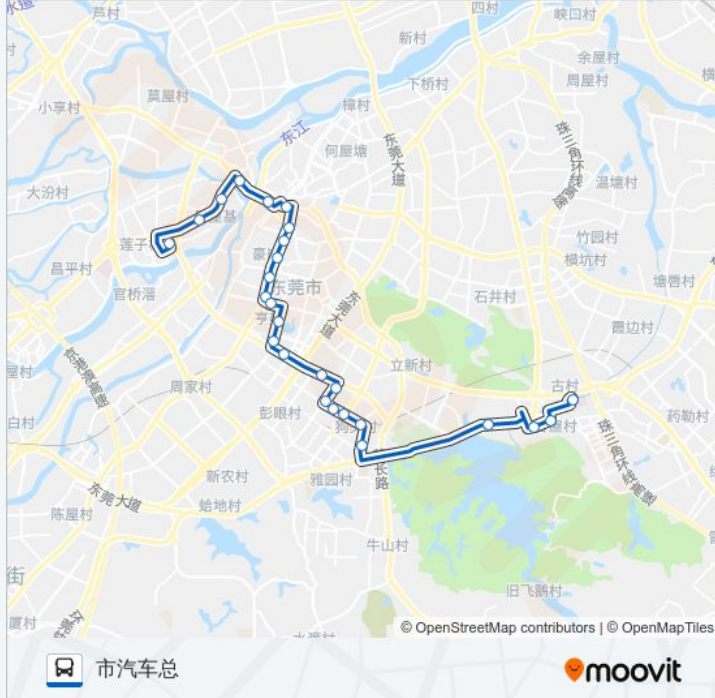

智通人才市场

国旅

文化广场

可园

万江桥

江滨花园

华南摩尔

市汽车总站

你可以在moovitapp.com下载公交X20路的PDF时间表和线路图。使用[Moovit应用程序](#)查询东莞的实时公交、列车时刻表以及公共交通出行指南。

[关于Moovit](#) · [MaaS解决方案](#) · [城市列表](#) · [Moovit社区](#)

© 2024 Moovit - 保留所有权利

查看实时到站时间