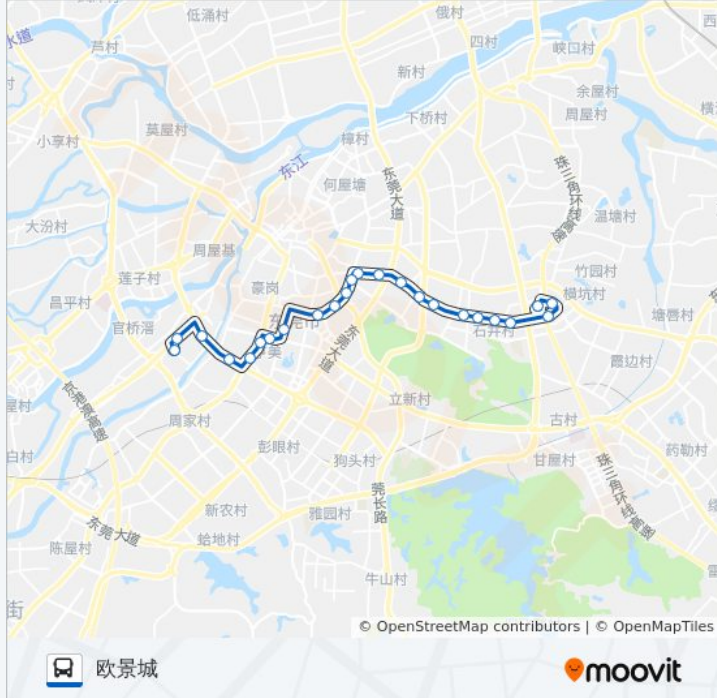

鸿福路口

中心人才市场

宏远工业区

金丰花园

赵屋村口

欧景城

你可以在moovitapp.com下载公交X22路的PDF时间表和线路图。使用[Moovit应用程序](#)查询东莞的实时公交、列车时刻表以及公共交通出行指南。

[关于Moovit](#) · [MaaS解决方案](#) · [城市列表](#) · [Moovit社区](#)

© 2023 Moovit - 版权所有

查看实时到站时间