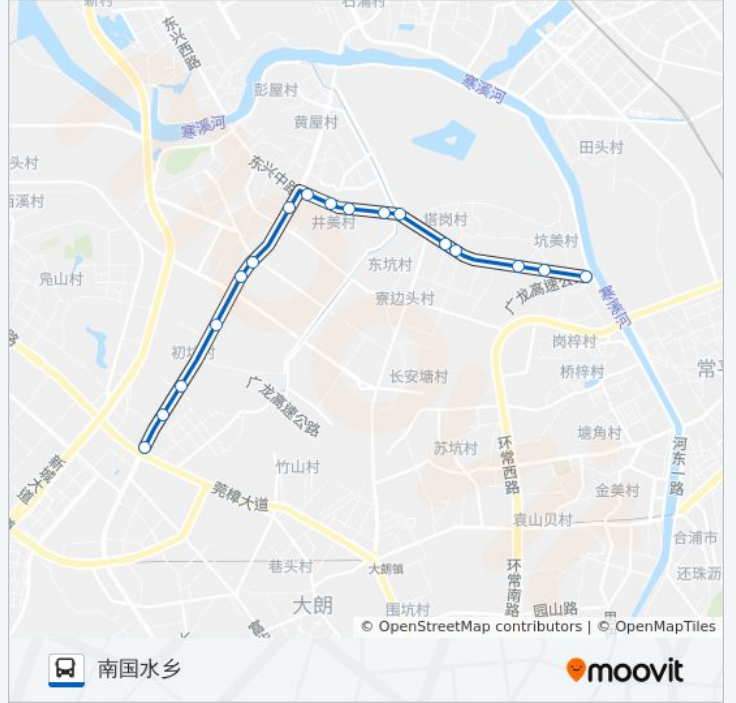

### 公交东坑1路的信息

方向: 东坑路口

站点数量: 16

行车时间: 24 分

途经站点:

## 方向: 南国水乡

17 站

[查看时间表](#)

- 东坑路口(临时站)
- 杨梅岭
- 初坑
- 正坑(临时站)
- 平谦工业园(临时站)
- 东坑汽车站(临时站)
- 东坑镇政府(临时站)
- 德信酒店
- 万胜商场
- 锦绣东方
- 新门楼
- 东坑中心小学
- 塔岗
- 东兴工业区
- 坑美村路口
- 坑美市场
- 南国水乡

## 公交东坑1路的时间表

往南国水乡方向的时间表

星期一	06:40 - 20:30
星期二	06:40 - 20:30
星期三	06:40 - 20:30
星期四	06:40 - 20:30
星期五	06:40 - 20:30
星期六	06:40 - 20:30
星期日	06:40 - 20:30

## 公交东坑1路的信息

方向: 南国水乡

站点数量: 17

行车时间: 25 分

途经站点:

你可以在moovitapp.com下载公交东坑1路的PDF时间表和线路图。使用[Moovit应用程序](#)查询东莞的实时公交、列车时刻表以及公共交通出行指南。

[关于Moovit](#) · [MaaS解决方案](#) · [城市列表](#) · [Moovit社区](#)

© 2023 Moovit - 版权所有