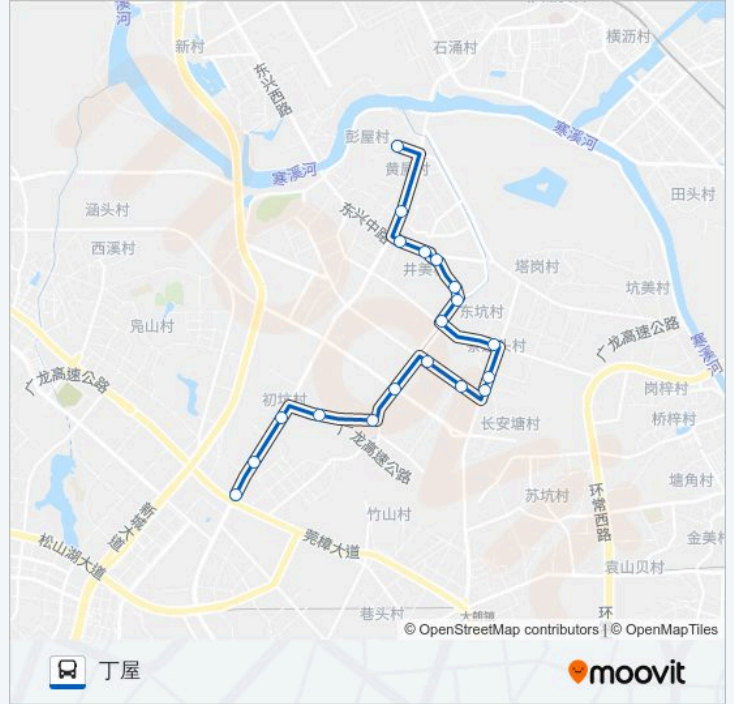

东坑2路

丁屋

下载App

公交东坑2((丁屋))共有2条行车路线。工作日的服务时间为：

(1) 丁屋: 07:25 - 18:40(2) 东坑路口: 07:25 - 18:40

使用Moovit找到公交东坑2路离你最近的站点，以及公交东坑2路下车车的到站时间。

方向: 丁屋

19 站

万胜商场

德信酒店

黄屋

丁屋

公交东坑2路的时间表

往丁屋方向的时间表

星期一	07:25 - 18:40
星期二	07:25 - 18:40
星期三	07:25 - 18:40
星期四	07:25 - 18:40
星期五	07:25 - 18:40
星期六	07:25 - 18:40
星期日	07:25 - 18:40

公交东坑2路的信息**方向:** 丁屋**站点数量:** 19**行车时间:** 27 分**途经站点:**

方向: 东坑路口

18 站

[查看时间表](#)

- 丁屋
- 黄屋
- 德信酒店
- 万胜商场
- 东坑公安分局
- 东坑市场
- 东坑医院
- 海东学校
- 社区卫生大楼
- 东华市场
- 江坑楼
- 正崴科技园
- 黄麻岭新村
- 黄麻岭
- 富东电子厂南
- 初坑(临时站)
- 杨梅岭(临时站)
- 东坑路口

公交东坑2路的时间表

往东坑路口方向的时间表

星期一	07:25 - 18:40
星期二	07:25 - 18:40
星期三	07:25 - 18:40
星期四	07:25 - 18:40
星期五	07:25 - 18:40
星期六	07:25 - 18:40
星期日	07:25 - 18:40

公交东坑2路的信息

方向: 东坑路口

站点数量: 18

行车时间: 27 分

途经站点:

你可以在moovitapp.com下载公交东坑2路的PDF时间表和线路图。使用Moovit应用程序查询东莞的实时公交、列车时刻表以及公共交通出行指南。

© 2024 Moovit - 保留所有权利