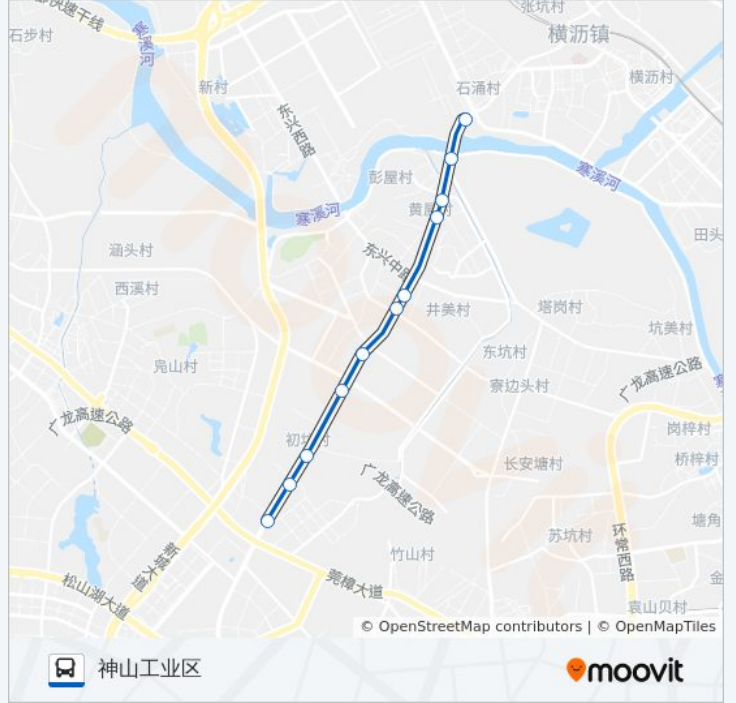

## 方向: 神山工业区

11 站

[查看时间表](#)

东坑路口  
 杨梅岭  
 初坑(临时站)  
 平谦工业园  
 东坑汽车站  
 东坑镇政府  
 东坑镇政府(临时站)  
 黄屋  
 丁屋  
 新东泰  
 神山工业区

## 公交东坑5路的时间表

往神山工业区方向的时间表

星期一	07:00 - 22:00
星期二	07:00 - 22:00
星期三	07:00 - 22:00
星期四	07:00 - 22:00
星期五	07:00 - 22:00
星期六	07:00 - 22:00
星期日	07:00 - 22:00

## 公交东坑5路的信息

方向: 神山工业区

站点数量: 11

行车时间: 16 分

途经站点:

你可以在moovitapp.com下载公交东坑5路的PDF时间表和线路图。使用 [Moovit应用程序](#) 查询东莞的实时公交、列车时刻表以及公共交通出行指南。

[关于Moovit](#) · [MaaS解决方案](#) · [城市列表](#) · [Moovit社区](#)

© 2023 Moovit - 版权所有