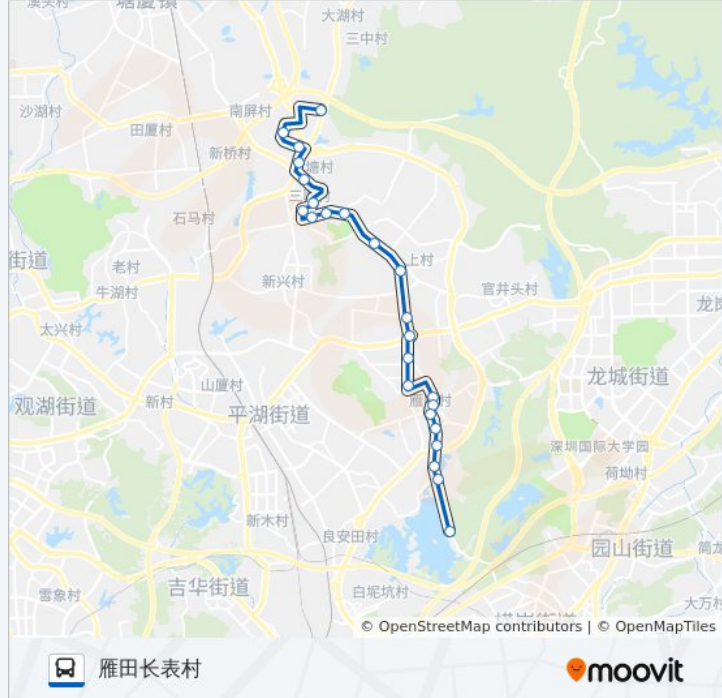

星期一	06:30 - 22:00
星期二	06:30 - 22:00
星期三	06:30 - 22:00
星期四	06:30 - 22:00
星期五	06:30 - 22:00
星期六	06:30 - 22:00
星期日	06:30 - 22:00

公交凤岗1路的信息

方向: 雁田长表村

站点数量: 24

行车时间: 38 分

途经站点:

雁田学校

雁田黄河百货

雁田华侨医院

石介桥

石介村

雁田长表村

你可以在moovitapp.com下载公交凤岗1路的PDF时间表和线路图。使用[Moovit应用程序](#)查询东莞的实时公交、列车时刻表以及公共交通出行指南。

[关于Moovit](#) · [MaaS解决方案](#) · [城市列表](#) · [Moovit社区](#)

© 2024 Moovit - 保留所有权利

查看实时到站时间