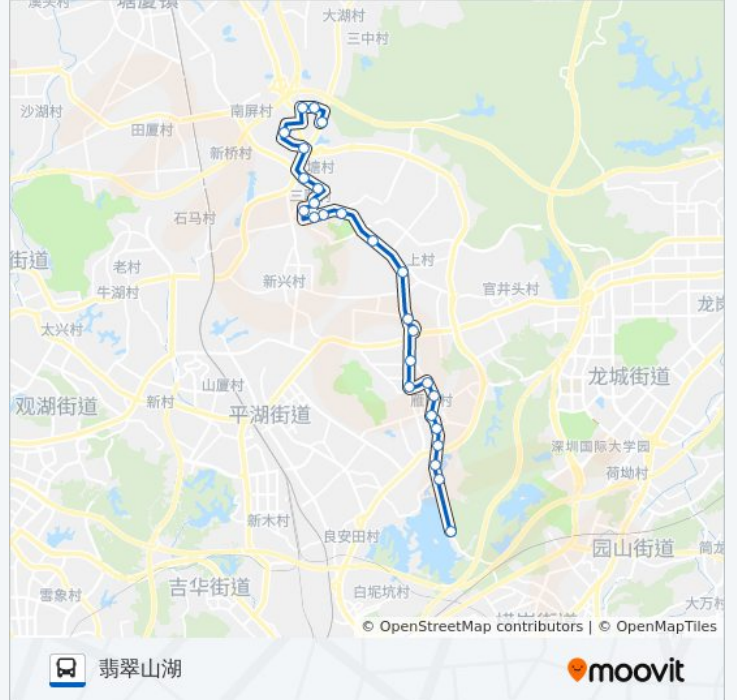

[查看时间表](#)

长表村
石介村
石介桥
雁田华侨医院
雁田黄河百货
雁田小学
镇田小学
英才学校
英才路口
布心路口
凤岗汽车站
福民
凤德岭
碧湖
凤岗天桥
永盛大街
新高商场
镇政府
凤岗综合市场
排沙围
凤岗清溪路口
浸校塘环城路口

公交凤岗1路的时间表

往翡翠山湖方向的时间表

星期一	06:30 - 22:00
星期二	06:30 - 22:00
星期三	06:30 - 22:00
星期四	06:30 - 22:00
星期五	06:30 - 22:00
星期六	06:30 - 22:00
星期日	06:30 - 22:00

公交凤岗1路的信息

方向: 翡翠山湖

站点数量: 26

行车时间: 41 分

途经站点:

浸校塘村

浸校塘卫生站

浸校塘工业区

翡翠山湖

方向: 雁田长表村

24 站

[查看时间表](#)

浸校塘工业区

浸校塘村

浸校塘环城路口

清溪路口