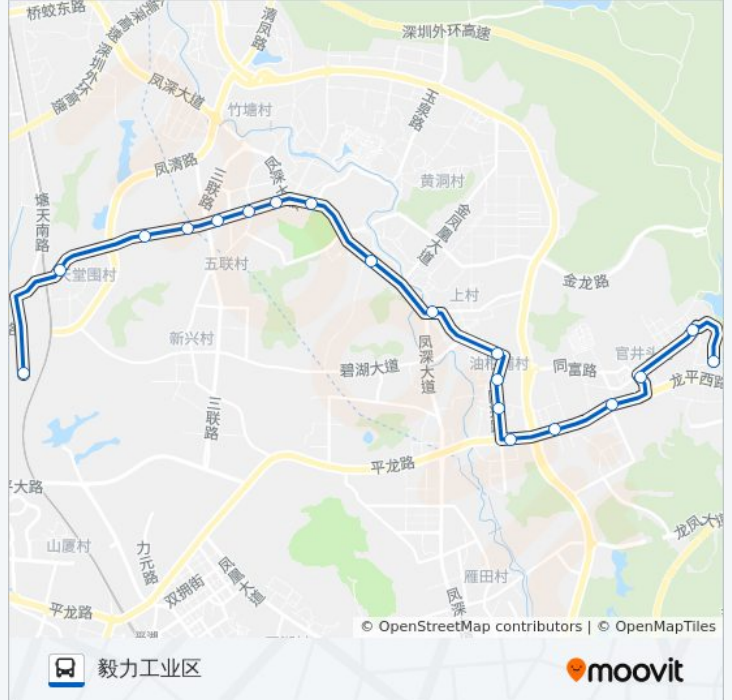

[查看时间表](#)

毅力工业区
飞鹏厂
玮能五金厂
官井头水库
官井头
嘉辉会
银欣百货
南岸村
油甘埔路口
油甘埔天桥
油甘埔村委
油甘埔体育馆
都市丽人
凤德岭农信
碧湖
凤岗天桥
永盛大街
新高商场
排沙围小区
五联路口
宇阳科技公司
祥利上城西

公交凤岗2路的时间表

往天堂围工业区方向的时间表

星期一	06:30 - 22:00
星期二	06:30 - 22:00
星期三	06:30 - 22:00
星期四	06:30 - 22:00
星期五	06:30 - 22:00
星期六	06:30 - 22:00
星期日	06:30 - 22:00

公交凤岗2路的信息

方向: 天堂围工业区

站点数量: 28

行车时间: 38 分

途经站点:

天堂围村委
天堂围农信
天堂围市场
永宏厂
日进电子厂
天堂围工业区

方向: 毅力工业区

19 站
[查看时间表](#)

- 天堂围工业区
- 天堂围村委
- 宇阳科技公司
- 五联路口
- 排沙围小区
- 新高商场
- 永盛大街
- 凤岗天桥
- 碧湖
- 凤德岭农信
- 都市丽人
- 油甘埔体育馆
- 油甘埔村委
- 油甘埔路口
- 南岸村
- 嘉辉天桥
- 官井头村委
- 官井头水库

公交凤岗2路的时间表
往毅力工业区方向的时间表

星期一	06:30 - 22:00
星期二	06:30 - 22:00
星期三	06:30 - 22:00
星期四	06:30 - 22:00
星期五	06:30 - 22:00
星期六	06:30 - 22:00
星期日	06:30 - 22:00

公交凤岗2路的信息

方向: 毅力工业区
站点数量: 19
行车时间: 33 分
途经站点:

你可以在moovitapp.com下载公交凤岗2路的PDF时间表和线路图。使用[Moovit应用程序](#)查询东莞的实时公交、列车时刻表以及公共交通出行指南。

[关于Moovit](#) · [MaaS解决方案](#) · [城市列表](#) · [Moovit社区](#)

© 2023 Moovit - 版权所有