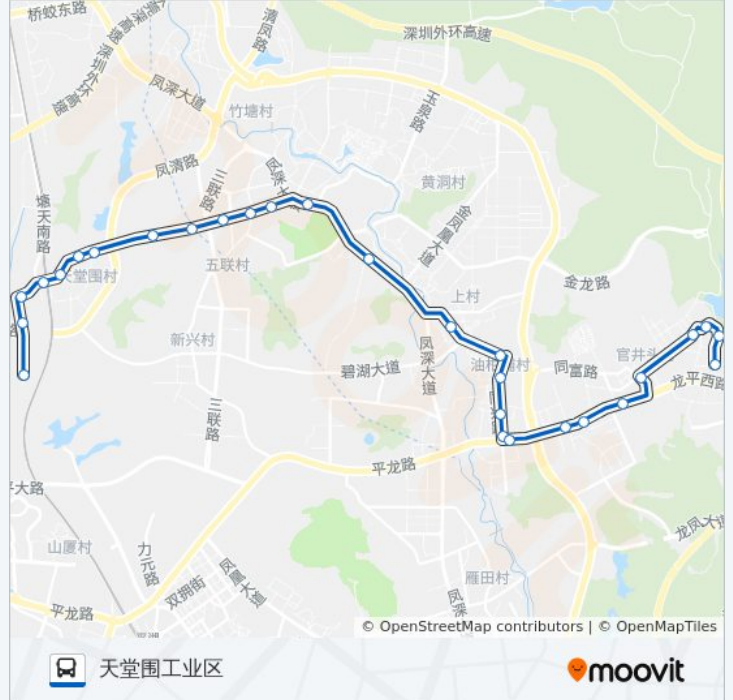

[查看时间表](#)

毅力工业区
飞鹏厂
玮能五金厂
官井头水库
官井头
嘉辉会
银欣百货
南岸村
油甘埔路口
油甘埔天桥
油甘埔村委
油甘埔体育馆
都市丽人
凤德岭农信
碧湖
凤岗天桥
永盛大街
新高商场
排沙围小区
五联路口
宇阳科技公司
祥利上城西

公交凤岗2路的时间表

往天堂围工业区方向的时间表

星期一	06:30 - 22:00
星期二	06:30 - 22:00
星期三	06:30 - 22:00
星期四	06:30 - 22:00
星期五	06:30 - 22:00
星期六	06:30 - 22:00
星期日	06:30 - 22:00

公交凤岗2路的信息

方向: 天堂围工业区

站点数量: 28

行车时间: 38 分

途经站点:

天堂围村委
天堂围农信
天堂围市场
永宏厂
日进电子厂
天堂围工业区

方向: 毅力工业区

19 站
[查看时间表](#)

- 天堂围工业区
- 天堂围村委
- 宇阳科技公司
- 五联路口
- 排沙围小区
- 新高商场
- 永盛大街
- 凤岗天桥
- 碧湖
- 凤德岭农信
- 都市丽人
- 油甘埔体育馆
- 油甘埔村委
- 油甘埔路口
- 南岸村
- 嘉辉天桥
- 官井头村委
- 官井头水库

公交凤岗2路的时间表
往毅力工业区方向的时间表

星期一	06:30 - 22:00
星期二	06:30 - 22:00
星期三	06:30 - 22:00
星期四	06:30 - 22:00
星期五	06:30 - 22:00
星期六	06:30 - 22:00
星期日	06:30 - 22:00

公交凤岗2路的信息

方向: 毅力工业区
站点数量: 19
行车时间: 33 分
途经站点:

你可以在moovitapp.com下载公交凤岗2路的PDF时间表和线路图。使用[Moovit应用程序](#)查询东莞的实时公交、列车时刻表以及公共交通出行指南。

[关于Moovit](#) · [MaaS解决方案](#) · [城市列表](#) · [Moovit社区](#)

© 2023 Moovit - 版权所有