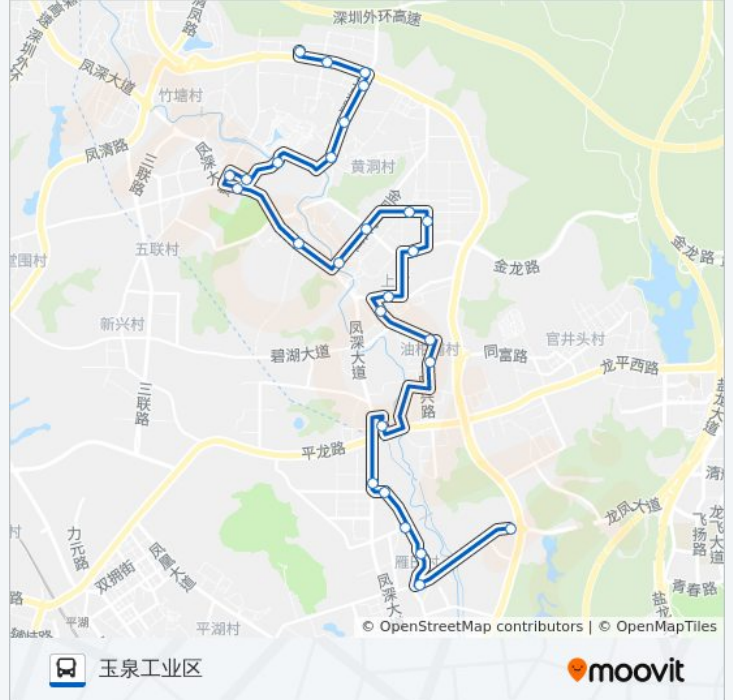

### 方向: 玉泉工业区

27 站

[查看时间表](#)

联亚制衣厂  
南区小学  
镇田小学  
英才学校  
广济医院  
布心路口  
凤岗汽车站  
油甘埔体育馆  
都市丽人  
凤德岭农信  
金凤凰工业区卫生站  
联泰制衣厂  
联泰制衣厂宿舍区  
金凤凰市场  
交通运输分局  
塘沥  
碧湖  
凤岗天桥  
沃尔玛  
供销社商场  
华侨医院  
黄洞村委

### 公交凤岗3路的信息

方向: 玉泉工业区

站点数量: 27

行车时间: 39 分

途经站点:

晓视厂

佳汇百货

北辅路口

三和盛厂

玉泉工业区

### 方向: 联亚制衣厂

27 站

[查看时间表](#)

玉泉工业区

嘉利集团

三和盛厂

佳汇百货

晓视厂