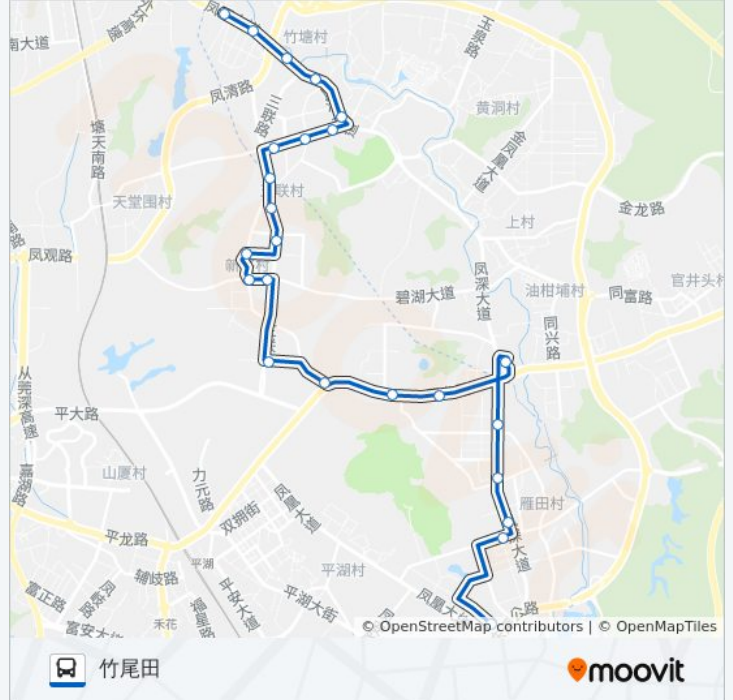

## 方向: 竹尾田

24 站

[查看时间表](#)

雁田海关  
雁田公园  
雁田市场  
英才路口  
布心路口  
凤岗汽车站  
水贝  
宏盈工业区  
平湖路口  
安佳工业区  
天天渔村  
联兴路口  
五联村  
华侨中学  
秀木桥  
人民医院  
排沙围小区  
新高商场  
永盛大街  
凤岗华润  
排沙围  
凤岗清溪路口

## 公交凤岗4路的信息

方向: 竹尾田

站点数量: 24

行车时间: 36 分

途经站点:

美达厂

竹尾田

方向: 雁田海关

24 站

[查看时间表](#)

竹尾田

美达厂

凤岗清溪路口

排沙围

沃尔玛

永盛大街

新高商场

排沙围小区

人民医院

秀木桥

华侨中学

五联村

联兴路口

天天渔村