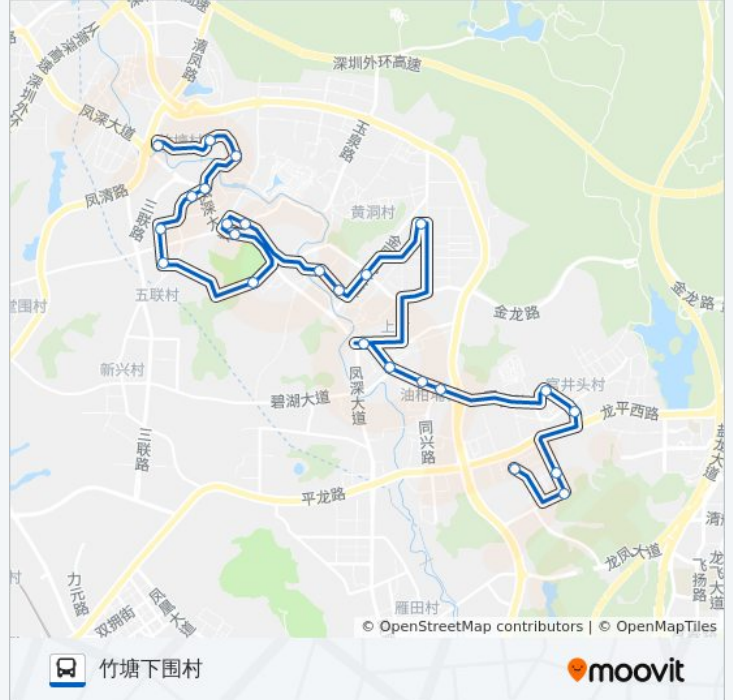

凤岗5路

竹塘下围村

以网页模式查看

公交凤岗5((竹塘下围村))仅有一条行车路线。工作日的服务时间为：

(1) 竹塘下围村: 06:30 - 22:00

使用Moovit找到公交凤岗5路离你最近的站点，以及公交凤岗5路下车车的到站时间。

方向: 竹塘下围村

24 站

[查看时间表](#)

- 南岸新工业区
- 龙凤山庄
- 嘉辉会
- 官井头村委
- 小布工业区
- 都市丽人
- 凤德岭农信
- 凤德岭工业区卫生站
- 联泰制衣厂(正后门)
- 金凤凰文体中心
- 交通运输分局
- 塘沥市场
- 凤凰围村
- 供销社商场
- 沃尔玛
- 金凯悦酒店
- 园龙山公园
- 体育馆
- 镇政府
- 综合市场
- 供电公司
- 卧龙村

公交凤岗5路的时间表

往竹塘下围村方向的时间表

星期一	06:30 - 22:00
星期二	06:30 - 22:00
星期三	06:30 - 22:00
星期四	06:30 - 22:00
星期五	06:30 - 22:00
星期六	06:30 - 22:00
星期日	06:30 - 22:00

公交凤岗5路的信息

方向: 竹塘下围村

站点数量: 24

行车时间: 39 分

途经站点:

上围村

竹塘下围村