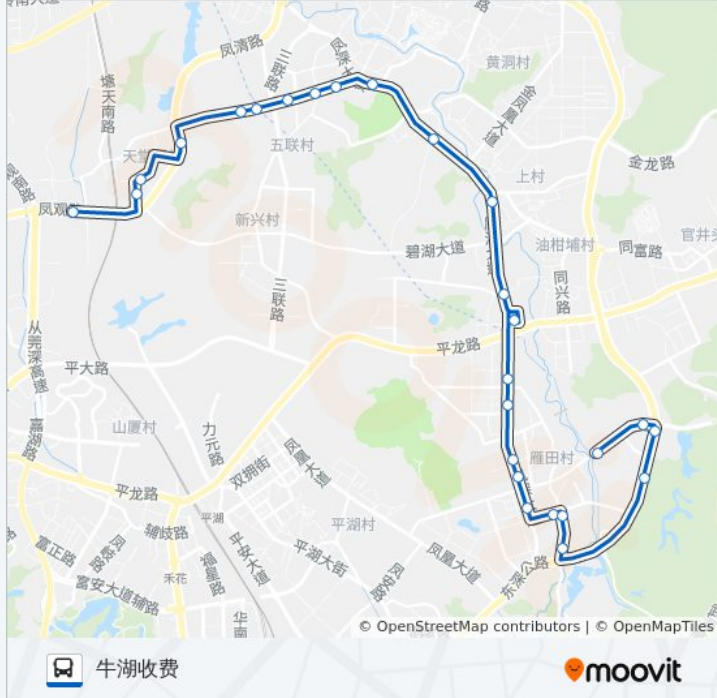

福民

凤德岭

碧湖

凤岗天桥

永盛大街

公交凤岗6路的时间表

往牛湖收费方向的时间表

星期一	06:30 - 22:00
星期二	06:30 - 22:00
星期三	06:30 - 22:00
星期四	06:30 - 22:00
星期五	06:30 - 22:00
星期六	06:30 - 22:00
星期日	06:30 - 22:00

公交凤岗6路的信息

方向: 牛湖收费

站点数量: 26

行车时间: 40 分

途经站点:

新高商场

排沙围小区

五联路口

宇阳科技公司

祥利上城

天堂围市场

天堂围工业区

牛湖收费站

你可以在moovitapp.com下载公交凤岗6路的PDF时间表和线路图。使用 [Moovit应用程序](#) 查询东莞的实时公交、列车时刻表以及公共交通出行指南。

[关于Moovit](#) · [MaaS解决方案](#) · [城市列表](#) · [Moovit社区](#)

© 2023 Moovit - 版权所有