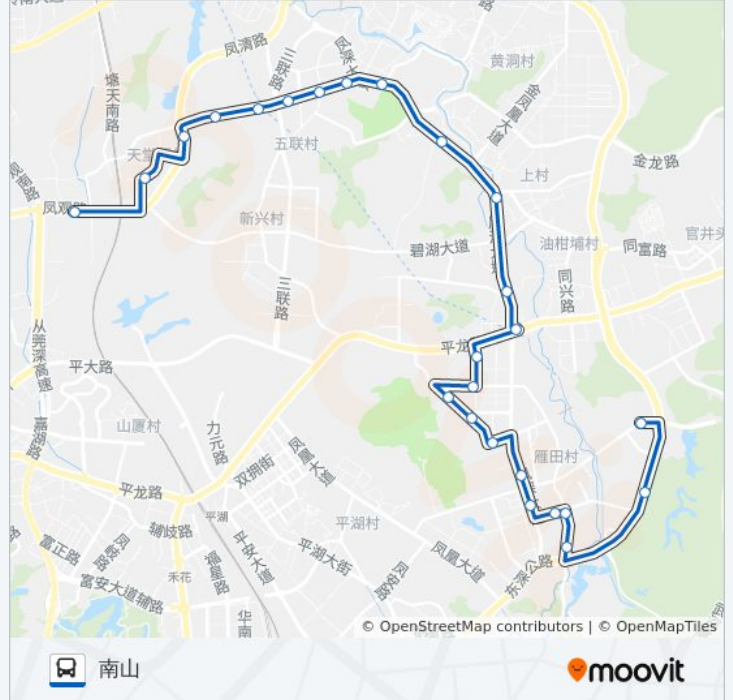

[查看时间表](#)

- 牛湖收费站
- 天堂围市场
- 祥利上城
- 宇阳科技公司
- 五联路口
- 排沙围小区
- 新高商场
- 永盛大街
- 凤岗天桥
- 碧湖
- 风德岭
- 福民
- 凤岗汽车站
- 布心村
- 镇田西路
- 雁田华兴工业区
- 南山第二工业区
- 北园西路
- 雁田市场
- 丰田酒店
- 满家福商场
- 雁田黄河百货

公交凤岗6路的时间表

往南山方向的时间表

星期一	06:30 - 22:00
星期二	06:30 - 22:00
星期三	06:30 - 22:00
星期四	06:30 - 22:00
星期五	06:30 - 22:00
星期六	06:30 - 22:00
星期日	06:30 - 22:00

公交凤岗6路的信息

方向: 南山

站点数量: 25

行车时间: 40 分

途经站点:

雁田华侨医院

雁鸣湖山庄

南山

方向: 牛湖收费

26 站

[查看时间表](#)

南山工业区

联亚制衣厂

祥新路口

南山

雁田华侨医院

公交凤岗6路的信息

方向: 牛湖收费

站点数量: 26

行车时间: 40 分

途经站点:

新高商场

排沙围小区

五联路口