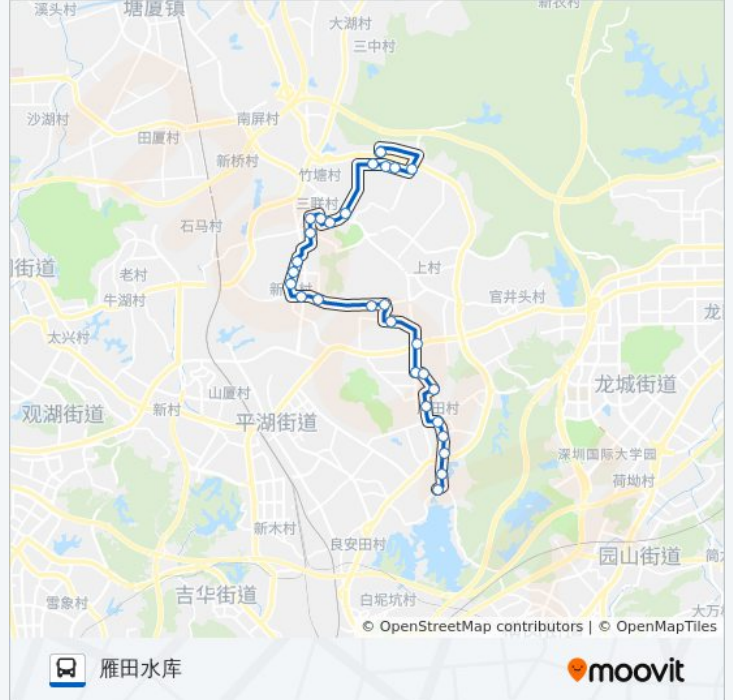

[查看时间表](#)

雁田水库
石介桥头
石介桥
雁田华侨医院
雁田黄河百货
雁田小学
雁田供电所
雁田市场
英才学校
广济医院
布心路口
凤岗汽车站
福民
富民工业区
芦竹田村
联合站
延峰站
成人学校
天天渔村
五联村
五联卫生站
体育馆

公交凤岗7路的时间表

往玉泉工业区方向的时间表

星期一	06:30 - 21:54
星期二	06:30 - 21:54
星期三	06:30 - 21:54
星期四	06:30 - 21:54
星期五	06:30 - 21:54
星期六	06:30 - 21:54
星期日	06:30 - 21:54

公交凤岗7路的信息

方向: 玉泉工业区

站点数量: 34

行车时间: 42 分

途经站点:

富民工业区

凤岗汽车站

布心路口

广济医院

英才学校

雁田市场

雁田学校

雁田黄河百货

雁田华侨医院

石介桥

雁田水库