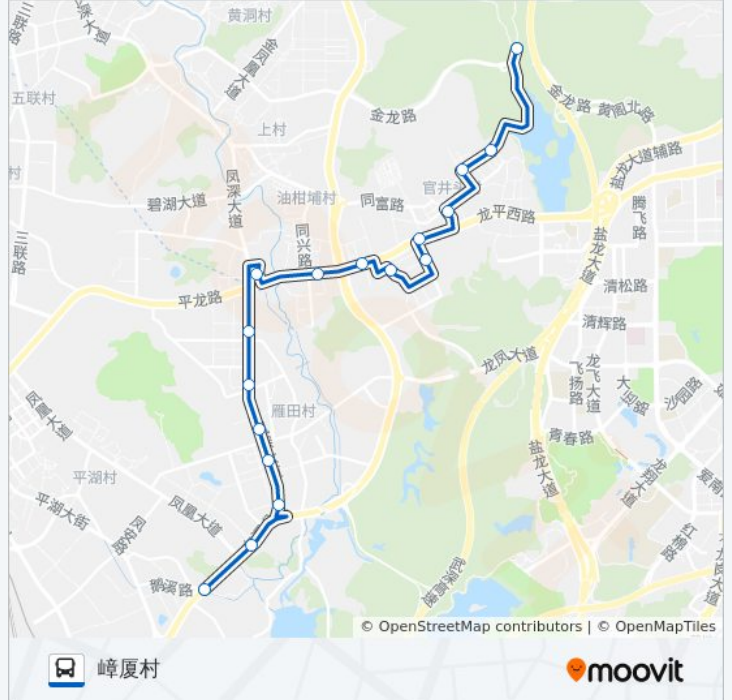

[查看时间表](#)

- 鹅公岭
- 雁田检查站
- 雁田海关
- 丰田酒店
- 雁田市场
- 英才路口
- 布心路口
- 凤岗汽车站
- 油甘埔路口
- 南岸村
- 南岸村市场
- 龙凤山庄
- 嘉辉天桥
- 官井头村委
- 银井路口
- 官井头水库工业区
- 嶂厦村

公交凤岗9路的时间表

往嶂厦村方向的时间表

| | |
|-----|---------------|
| 星期一 | 07:30 - 18:30 |
| 星期二 | 07:30 - 18:30 |
| 星期三 | 07:30 - 18:30 |
| 星期四 | 07:30 - 18:30 |
| 星期五 | 07:30 - 18:30 |
| 星期六 | 07:30 - 18:30 |
| 星期日 | 07:30 - 18:30 |

公交凤岗9路的信息

方向: 嶂厦村

站点数量: 17

行车时间: 30 分

途经站点:

方向: 鹅公岭

18 站

[查看时间表](#)