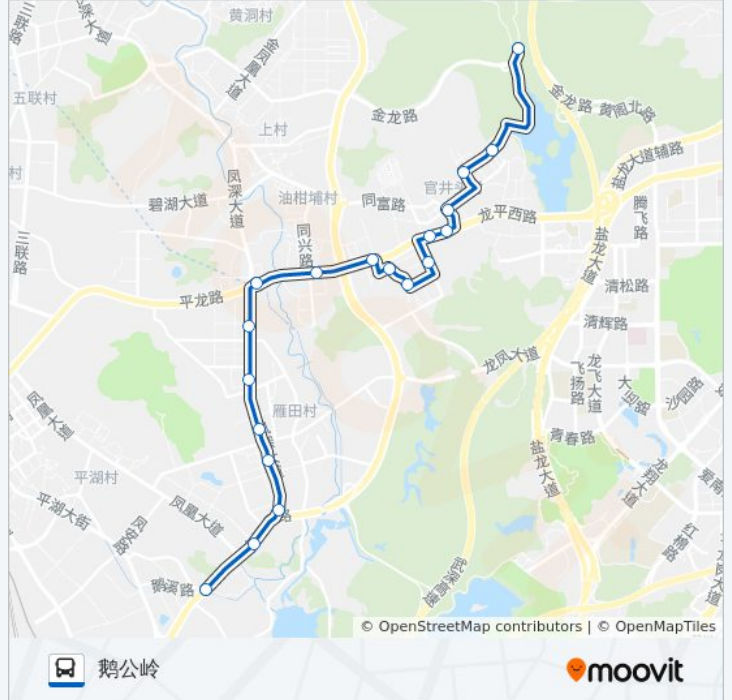

- 嶂厦村
- 官井头水库工业区
- 银井路口
- 官井头
- 官井头
- 嘉辉会
- 龙凤山庄
- 伟美模具塑胶厂
- 南岸村市场
- 南岸村
- 油甘埔路口
- 凤岗汽车站
- 布心路口
- 英才路口
- 雁田市场
- 丰田酒店
- 雁田海关
- 雁田检查站

公交凤岗9路的时间表
往鹅公岭方向的时间表

| | |
|-----|---------------|
| 星期一 | 07:00 - 21:00 |
| 星期二 | 07:00 - 21:00 |
| 星期三 | 07:00 - 21:00 |
| 星期四 | 07:00 - 21:00 |
| 星期五 | 07:00 - 21:00 |
| 星期六 | 07:00 - 21:00 |
| 星期日 | 07:00 - 21:00 |

公交凤岗9路的信息

方向: 鹅公岭

站点数量: 19

行车时间: 31 分

途经站点:

你可以在moovitapp.com下载公交凤岗9路的PDF时间表和线路图。使用[Moovit应用程序](#)查询东莞的实时公交、列车时刻表以及公共交通出行指南。

[关于Moovit](#) · [MaaS解决方案](#) · [城市列表](#) · [Moovit社区](#)

© 2023 Moovit - 版权所有