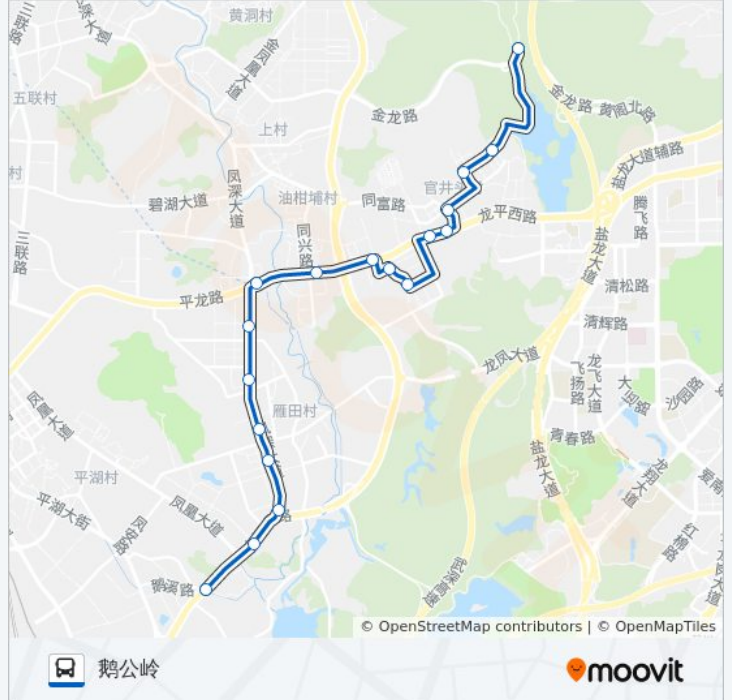

公交凤岗9路的信息

方向: 嶂厦村

站点数量: 17

行车时间: 30 分

途经站点:

方向: 鹅公岭

18 站

[查看时间表](#)

- 嶂厦村
- 官井头水库工业区
- 银井路口
- 官井头
- 官井头
- 嘉辉会
- 伟美模具塑胶厂
- 南岸村市场
- 南岸村
- 油甘埔路口
- 凤岗汽车站
- 布心路口
- 英才路口
- 雁田市场
- 丰田酒店
- 雁田海关
- 雁田检查站
- 鹅公岭

公交凤岗9路的时间表

往鹅公岭方向的时间表

| | |
|-----|---------------|
| 星期一 | 07:00 - 21:00 |
| 星期二 | 07:00 - 21:00 |
| 星期三 | 07:00 - 21:00 |
| 星期四 | 07:00 - 21:00 |
| 星期五 | 07:00 - 21:00 |
| 星期六 | 07:00 - 21:00 |
| 星期日 | 07:00 - 21:00 |

公交凤岗9路的信息

方向: 鹅公岭

站点数量: 18

行车时间: 31 分

途经站点:

方向: 鹅公岭

19 站

[查看时间表](#)