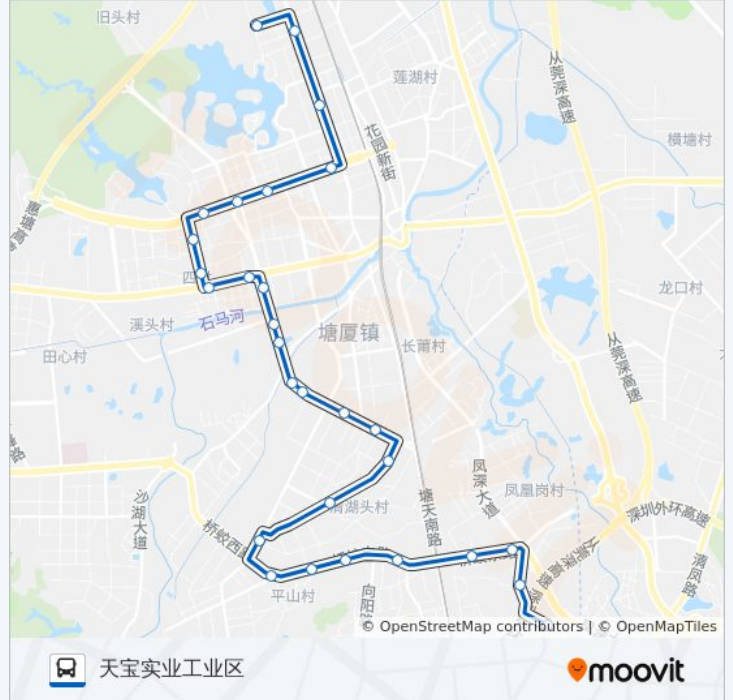

## 公交塘厦1路的时间表

往天宝实业工业区方向的时间表

星期一	06:40 - 20:40
星期二	06:40 - 20:40
星期三	06:40 - 20:40
星期四	06:40 - 20:40
星期五	06:40 - 20:40
星期六	06:40 - 20:40
星期日	06:40 - 20:40

## 公交塘厦1路的信息

方向: 天宝实业工业区

站点数量: 29

行车时间: 48 分

途经站点:

平山居委会  
 石鼓派出所  
 石鼓居委会  
 园林路路口  
 园林轩酒店  
 桥陇居委会  
 天宝实业工业区

**方向: 林村公寓总**

23 站  
[查看时间表](#)

桥陇居委会  
 园林轩酒店  
 园林路路口  
 石鼓居委会  
 平山居委会  
 平山市场  
 清湖头居委会  
 普克厂  
 高丽工业区  
 塘厦中学  
 社区卫生服务中心  
 莆心湖住宅小区  
 塘厦汽车站  
 塘厦检察院  
 塘厦人民医院  
 四村公寓  
 办事中心  
 三正豪苑

**公交塘厦1路的时间表**  
 往林村公寓总方向的时间表

星期一	06:40 - 20:40
星期二	06:40 - 20:40
星期三	06:40 - 20:40
星期四	06:40 - 20:40
星期五	06:40 - 20:40
星期六	06:40 - 20:40
星期日	06:40 - 20:40

**公交塘厦1路的信息**

方向: 林村公寓总  
 站点数量: 23  
 行车时间: 36 分  
 途经站点:

悦港汇

宝迪厂

步行街

塘厦观光公园

林村公寓总站

你可以在moovitapp.com下载公交塘厦1路的PDF时间表和线路图。使用[Moovit应用程序](#)查询东莞的实时公交、列车时刻表以及公共交通出行指南。