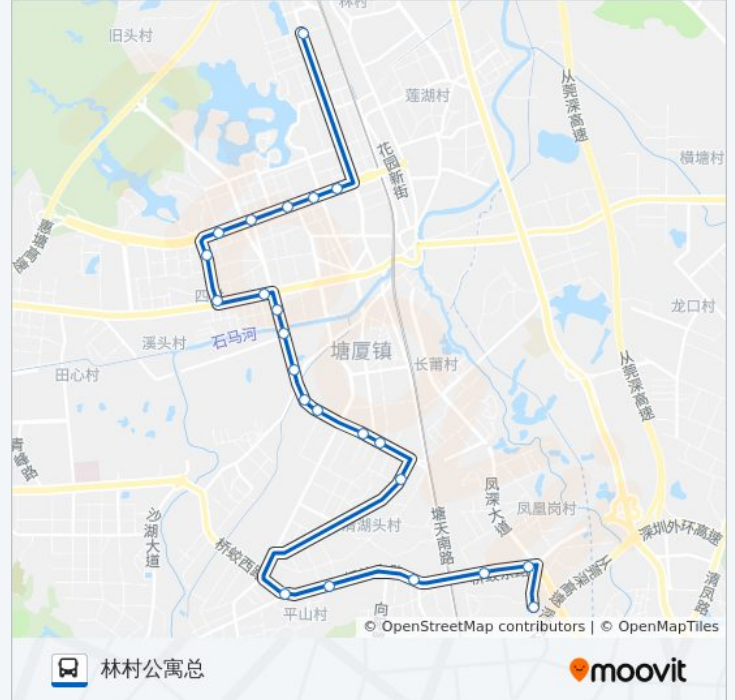

## 公交塘厦1路的信息

方向: 天宝实业工业区

站点数量: 29

行车时间: 48 分

途经站点:

平山居委会  
 石鼓派出所  
 石鼓居委会  
 园林路路口  
 园林轩酒店  
 桥陇居委会  
 天宝实业工业区

**方向: 林村公寓总**

23 站  
[查看时间表](#)

**公交塘厦1路的信息**

方向: 林村公寓总  
 站点数量: 23  
 行车时间: 36 分  
 途经站点:

悦港汇

宝迪厂

步行街

塘厦观光公园

林村公寓总站

你可以在moovitapp.com下载公交塘厦1路的PDF时间表和线路图。使用[Moovit应用程序](#)查询东莞的实时公交、列车时刻表以及公共交通出行指南。