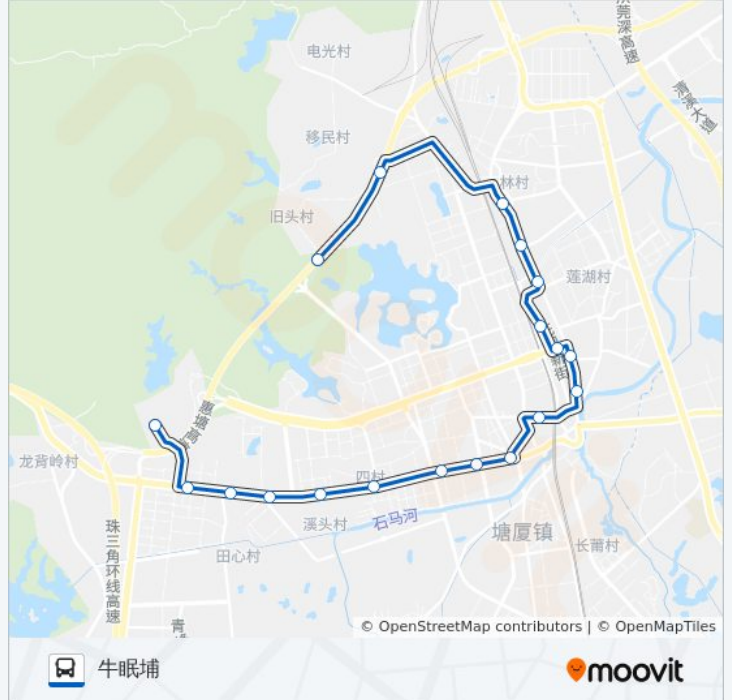

方向: 旧头村

站点数量: 19

行车时间: 35 分

途经站点:

方向: 牛眠埔

19 站

[查看时间表](#)

- 旧头村
- 鹿岭村
- 林村市场
- 莞华医院
- 东港城
- 三局医院
- 旧大新广场
- 水电三局
- 天和百货
- 塘厦公安分局
- 农业银行
- 龙景花园
- 塘厦医院
- 四村综合市场
- 丰骏电子厂
- 溪头新村
- 水霖学校
- 华嘉富市场

公交塘厦3路的时间表 往牛眠埔方向的时间表

星期一	06:00 - 21:00
星期二	06:00 - 21:00
星期三	06:00 - 21:00
星期四	06:00 - 21:00
星期五	06:00 - 21:00
星期六	06:00 - 21:00
星期日	06:00 - 21:00

公交塘厦3路的信息

方向: 牛眠埔

站点数量: 19

行车时间: 36 分

途经站点:

你可以在moovitapp.com下载公交塘厦3路的PDF时间表和线路图。使用 [Moovit应用程序](#) 查询东莞的实时公交、列车时刻表以及公共交通出行指南。