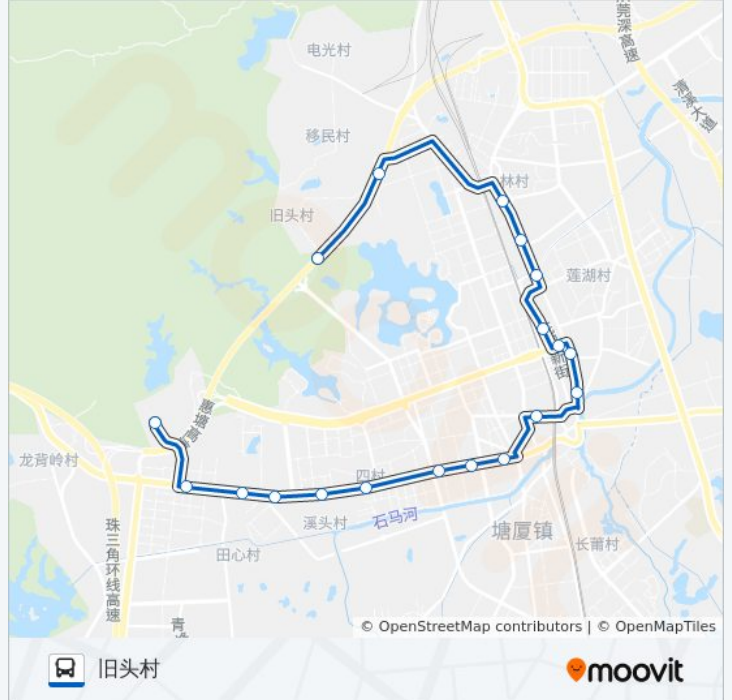

莞华医院(临时站)

林村市场

鹿岭村

旧头村

公交塘厦3路的时间表

往旧头村方向的时间表

星期一	06:00 - 21:00
星期二	06:00 - 21:00
星期三	06:00 - 21:00
星期四	06:00 - 21:00
星期五	06:00 - 21:00
星期六	06:00 - 21:00
星期日	06:00 - 21:00

公交塘厦3路的信息

方向: 旧头村

站点数量: 19

行车时间: 35 分

途经站点:

方向: 牛眠埔

19 站

[查看时间表](#)

- 旧头村
- 鹿岭村
- 林村市场
- 莞华医院
- 东港城
- 三局医院
- 旧大新广场
- 水电三局
- 天和百货
- 塘厦公安分局
- 农业银行
- 龙景花园
- 塘厦医院
- 四村综合市场
- 丰骏电子厂
- 溪头新村
- 水霖学校
- 华嘉富市场