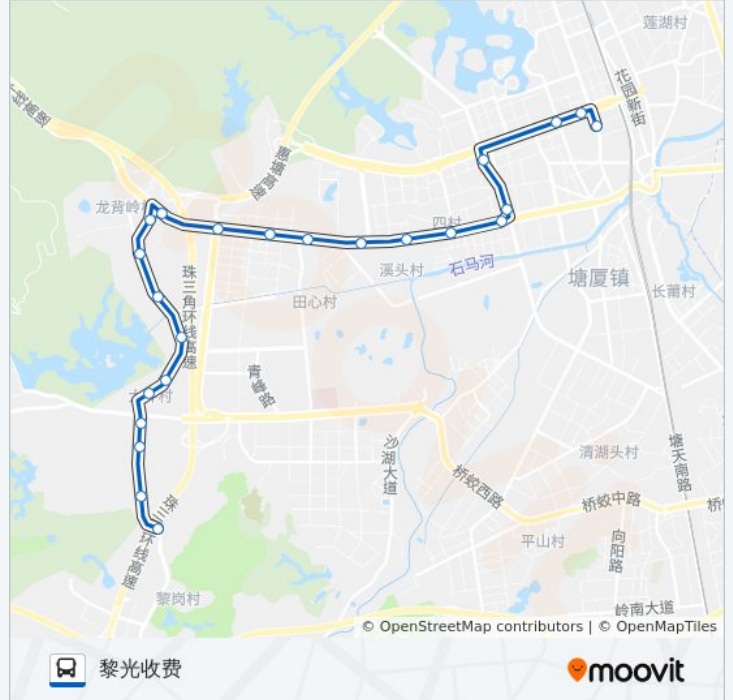

[查看时间表](#)

黎光收费站
金威格电子厂
台塘厂
大坪市场
大坪老人活动中心
大坪居委会
侨威工业园
银广工业园
龙背岭工业区
龙背岭市场
龙背岭
蛟坪路口
田心市场
水霖学校
溪头新村
丰骏电子厂
四村综合市场
百昌百货
塘厦人民医院(侧门)
天荣百货
悦港汇
步行街

公交塘厦4路的时间表

往新大新百货方向的时间表

星期一	06:30 - 20:40
星期二	06:30 - 20:40
星期三	06:30 - 20:40
星期四	06:30 - 20:40
星期五	06:30 - 20:40
星期六	06:30 - 20:40
星期日	06:30 - 20:40

公交塘厦4路的信息

方向: 新大新百货

站点数量: 24

行车时间: 37 分

途经站点:

大坪老人活动中心

大坪市场

台塘厂

金威格电子厂

黎光收费站

你可以在moovitapp.com下载公交塘厦4路的PDF时间表和线路图。使用 [Moovit应用程序](#) 查询东莞的实时公交、列车时刻表以及公共交通出行指南。

[关于Moovit](#) · [MaaS解决方案](#) · [城市列表](#) · [Moovit社区](#)

© 2023 Moovit - 版权所有

查看实时到站时间