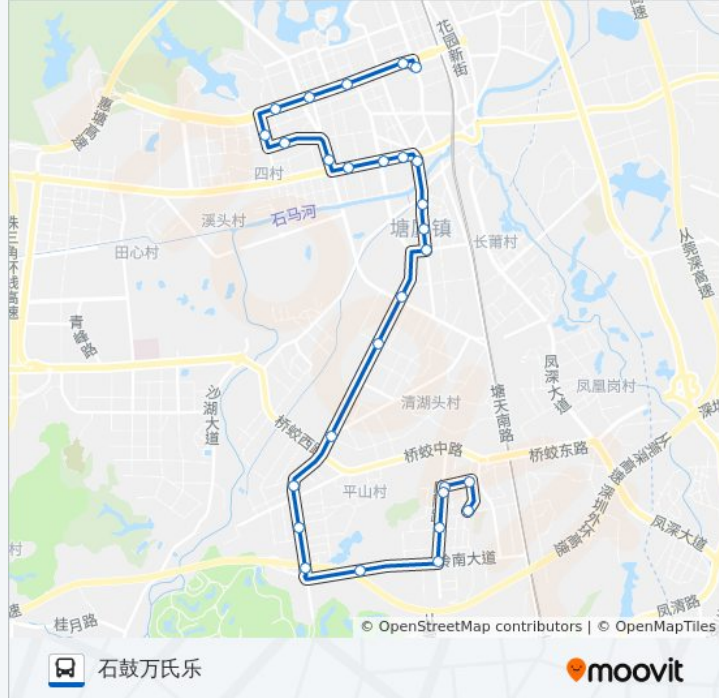

东浦市场

农业银行

塘厦医院

塘厦人民医院(侧门)

贵华酒店

隆福花园

办事中心

公交塘厦6路的时间表

清湖头综合市场

公交塘厦6路的时间表

往石鼓万氏乐方向的时间表

星期一	06:30 - 20:30
星期二	06:30 - 20:30
星期三	06:30 - 20:30
星期四	06:30 - 20:30
星期五	06:30 - 20:30
星期六	06:30 - 20:30
星期日	06:30 - 20:30

公交塘厦6路的信息

方向: 石鼓万氏乐

站点数量: 28

行车时间: 42 分

途经站点:

三坑工业区

亚弘电器厂

骏景花园

塘贝村

岭南大道

向阳路工业区(福乐百货)

华容电子厂

向阳路口

田厦大道

石鼓万氏乐

你可以在moovitapp.com下载公交塘厦6路的PDF时间表和线路图。使用 [Moovit应用程序](#) 查询东莞的实时公交、列车时刻表以及公共交通出行指南。

[关于Moovit](#) · [MaaS解决方案](#) · [城市列表](#) · [Moovit社区](#)

© 2024 Moovit - 保留所有权利

查看实时到站时间