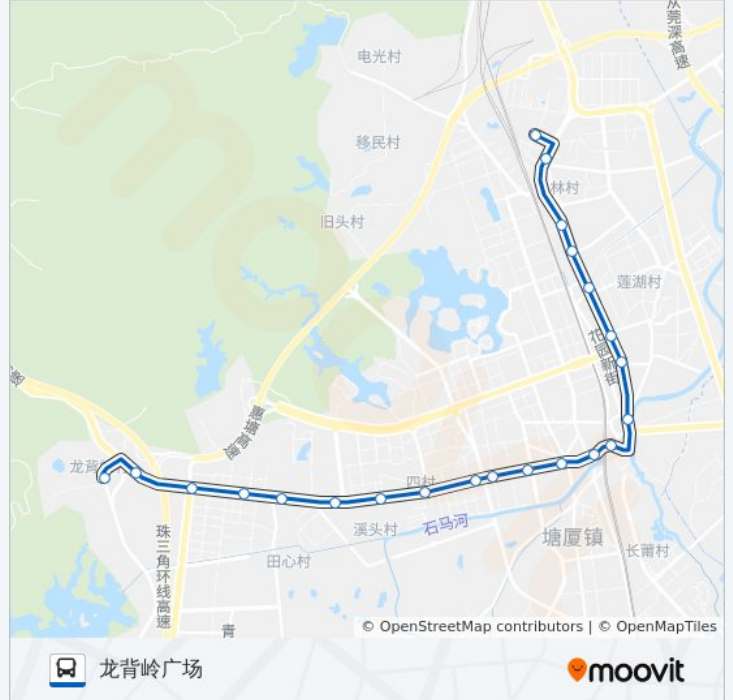

## 公交塘厦9路的时间表

往龙背岭广场方向的时间表

星期一	06:40 - 22:30
星期二	06:40 - 22:30
星期三	06:40 - 22:30
星期四	06:40 - 22:30
星期五	06:40 - 22:30
星期六	06:40 - 22:30
星期日	06:40 - 22:30

## 公交塘厦9路的信息

方向: 龙背岭广场

站点数量: 22

行车时间: 35 分

途经站点:

田心市场

蛟坪路口

龙背岭居委会

龙背岭广场

你可以在moovitapp.com下载公交塘厦9路的PDF时间表和线路图。使用[Moovit应用程序](#)查询东莞的实时公交、列车时刻表以及公共交通出行指南。

[关于Moovit](#) · [MaaS解决方案](#) · [城市列表](#) · [Moovit社区](#)

© 2024 Moovit - 保留所有权利

查看实时到站时间