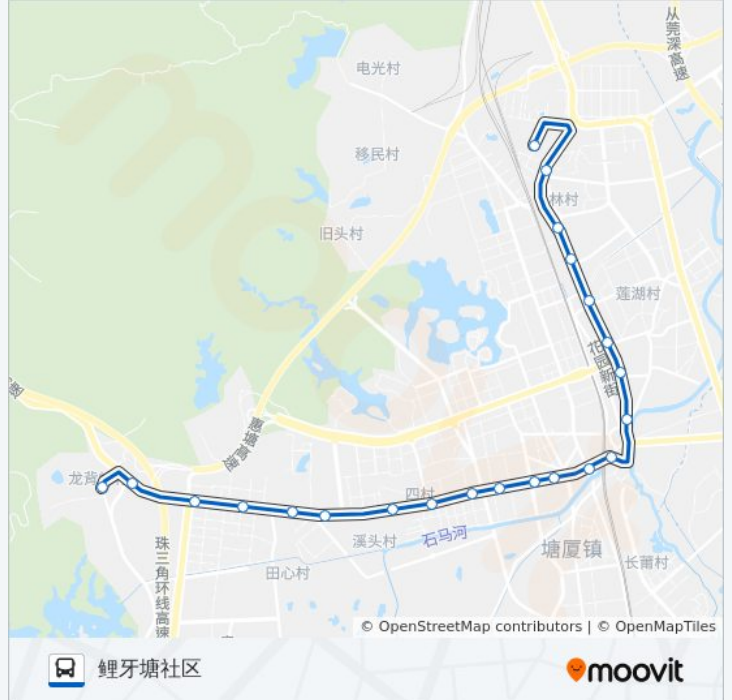

## 方向: 鲤牙塘社区

22 站

[查看时间表](#)

龙背岭广场  
龙背岭  
蛟坪路口  
田心市场  
水霖学校  
溪头新村  
丰骏电子厂  
四村综合市场  
塘厦人民医院  
塘厦人民医院  
龙景花园  
农业银行  
国信鞋厂  
塘厦派出所  
塘厦  
水电三局(临时站)  
沃尔玛(临时站)  
东港城  
莞华医院(临时站)  
林村南(临时站)  
林村北(临时站)  
鲤牙塘社区

## 公交塘厦9路的信息

方向: 鲤牙塘社区

站点数量: 22

行车时间: 35 分

途经站点:

## 方向: 龙背岭广场

22 站

[查看时间表](#)

鲤牙塘社区

林村北

林村南

莞华医院

东港城

## 公交塘厦9路的信息

方向: 龙背岭广场

站点数量: 22

行车时间: 35 分

途经站点:

田心市场

蛟坪路口

龙背岭居委会