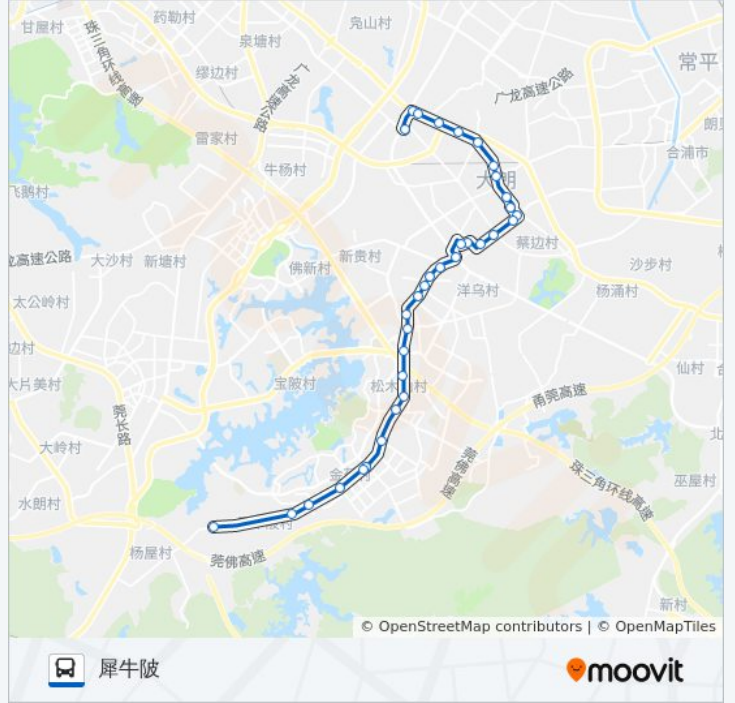

### 公交大朗1路的信息

方向: 大朗汽车

站点数量: 31

行车时间: 46 分

途经站点:

大朗天桥  
 巷头  
 大朗医院  
 业丰酒店  
 竹山路口  
 金沙墩  
 高英  
 东坑路口  
 大朗汽车站

**方向: 犀牛陂**

34 站  
[查看时间表](#)

大朗汽车站  
 东坑路口  
 东坑路口(大朗车站路口)  
 高英  
 墩皇岭  
 竹山  
 大朗医院  
 巷头  
 大朗天桥  
 大朗公园  
 大朗公园  
 大朗广场  
 嘉荣购物广场  
 大朗中学  
 体育馆  
 大润发  
 大润发  
 帝豪花园酒店

**公交大朗1路的时间表**  
 往犀牛陂方向的时间表

星期一	06:40 - 21:00
星期二	06:40 - 21:00
星期三	06:40 - 21:00
星期四	06:40 - 21:00
星期五	06:40 - 21:00
星期六	06:40 - 21:00
星期日	06:40 - 21:00

**公交大朗1路的信息**

方向: 犀牛陂  
 站点数量: 34  
 行车时间: 51 分  
 途经站点:

- 黄草朗工业区
- 大角岭工业区
- 黄草朗工业区
- 黄草朗
- 黄草朗学校
- 黄草朗路口
- 松木山
- 松木山村委会
- 松木山
- 水平路口
- 象山工业城
- 金象饭庄
- 犀牛陂工业区
- 犀牛陂村委会
- 犀牛陂工业区
- 迈科科技

你可以在moovitapp.com下载公交大朗1路的PDF时间表和线路图。使用 [Moovit应用程序](#) 查询东莞的实时公交、列车时刻表以及公共交通出行指南。