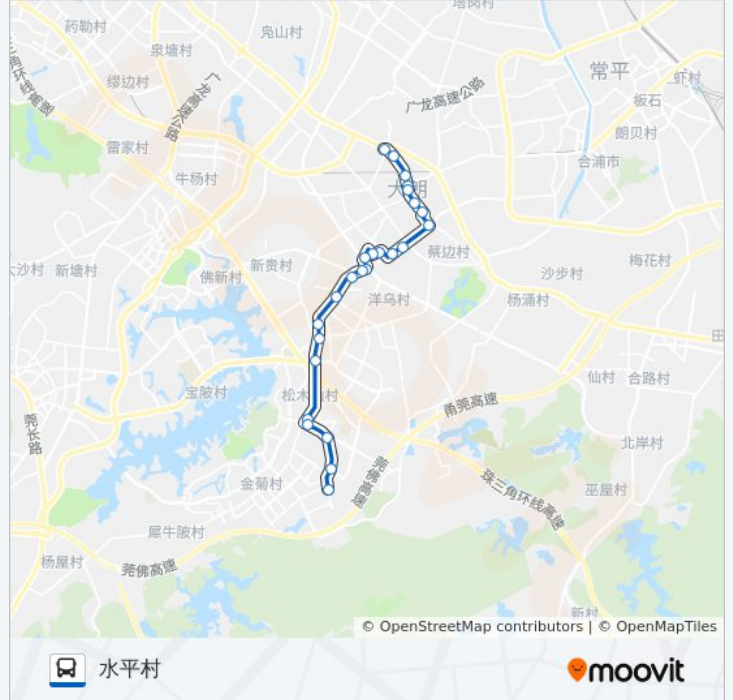

[查看时间表](#)

竹山
竹山路口
大朗医院
巷头
巷头
大朗天桥
大朗公园
大朗公园
大朗市场
大朗中学
体育馆
大润发
富民路口
大润发
长盛公园
帝豪花园酒店
大角岭工业区
黄草朗
黄草朗学校
黄草朗路口
松木山
水平路口

公交大朗2路的时间表

往水平村方向的时间表

星期一	06:30 - 21:00
星期二	06:30 - 21:00
星期三	06:30 - 21:00
星期四	06:30 - 21:00
星期五	06:30 - 21:00
星期六	06:30 - 21:00
星期日	06:30 - 21:00

公交大朗2路的信息

方向: 水平村

站点数量: 25

行车时间: 35 分

途经站点:

玮峰工业城

人人乐购物中心

水平村

方向: 竹山

23 站

[查看时间表](#)

水平村

金达厂

玮峰工业城

水平路口

松木山市场

公交大朗2路的信息

方向: 竹山

站点数量: 23

行车时间: 33 分

途经站点:

大井头
巷头
大朗医院
竹山路口
竹山

你可以在moovitapp.com下载公交大朗2路的PDF时间表和线路图。使用[Moovit应用程序](#)查询东莞的实时公交、列车时刻表以及公共交通出行指南。

[关于Moovit](#) · [MaaS解决方案](#) · [城市列表](#) · [Moovit社区](#)