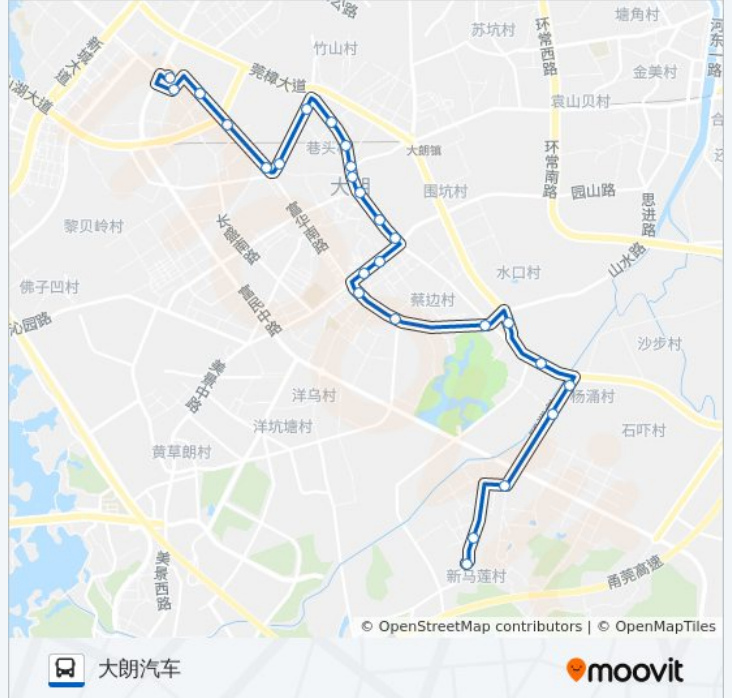

[查看时间表](#)

新马莲
新马莲卫生站
新南洋购物广场
郑公涌
杨涌
金沙墩
水口
水口
蔡边村委
大朗市场
圣堂居委会
大朗广场
大朗公园
大郎广场
大井头
步行街
巷头
大朗医院
竹山路口
安康
旺富广场
大朗华润

公交大朗5路的时间表

往大朗汽车方向的时间表

星期一	06:30 - 21:30
星期二	06:30 - 21:30
星期三	06:30 - 21:30
星期四	06:30 - 21:30
星期五	06:30 - 21:30
星期六	06:30 - 21:30
星期日	06:30 - 21:30

公交大朗5路的信息

方向: 大朗汽车

站点数量: 26

行车时间: 36 分

途经站点:

富康路

毛纺织贸易中心

邮政物流分公司

大朗汽车站

方向: 新马莲

24 站

[查看时间表](#)

大朗汽车站

毛织贸易中心

富康路

大朗华润

星期一	06:30 - 21:30
星期二	06:30 - 21:30
星期三	06:30 - 21:30
星期四	06:30 - 21:30
星期五	06:30 - 21:30
星期六	06:30 - 21:30
星期日	06:30 - 21:30

公交大朗5路的信息

方向: 新马莲

站点数量: 24

行车时间: 35 分

途经站点:

金沙墩

杨涌