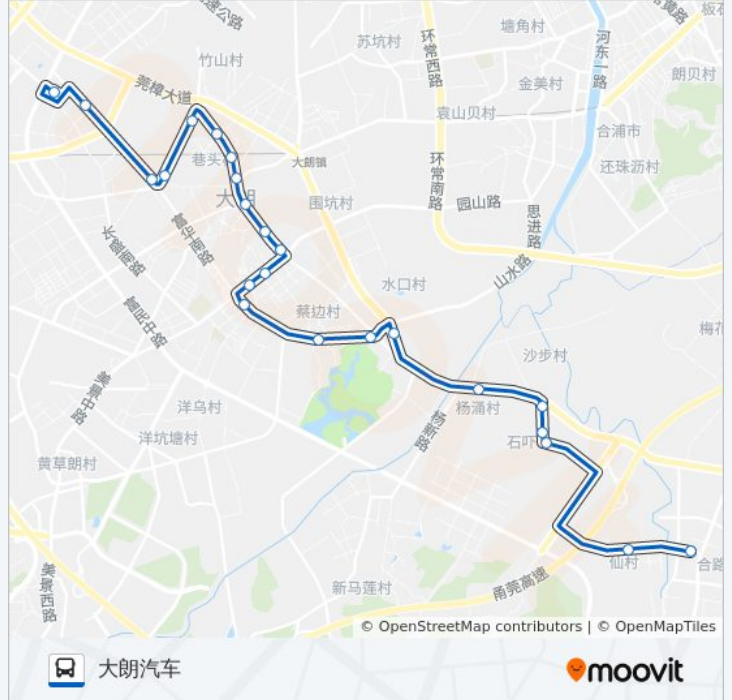

## 方向: 大朗汽车

23 站

[查看时间表](#)

黄江市场  
仙村  
石厦村委会  
石厦市场  
沙步第二工业区  
杨涌  
水口工业区  
水口  
蔡边  
大朗市场  
圣堂居委会  
大朗广场  
大朗公园  
大郎广场  
大井头  
巷头  
大朗医院  
竹山路口  
竹山  
旺富广场  
大朗华润  
毛纺织贸易中心

## 公交大朗8路的信息

方向: 大朗汽车

站点数量: 23

行车时间: 36 分

途经站点:

## 方向: 黄江市场

23 站

[查看时间表](#)

- 大朗汽车站
- 毛织贸易中心
- 大朗华润
- 旺富广场
- 竹山
- 竹山路口
- 大朗医院
- 巷头
- 大朗天桥
- 大朗公园
- 大朗广场
- 圣堂居委会
- 大朗市场
- 蔡边
- 水口
- 水口工业区
- 金沙墩
- 杨涌

## 公交大朗8路的信息

方向: 黄江市场

站点数量: 23

行车时间: 38 分

途经站点:

沙步第二工业区

石厦市场

石厦村委会