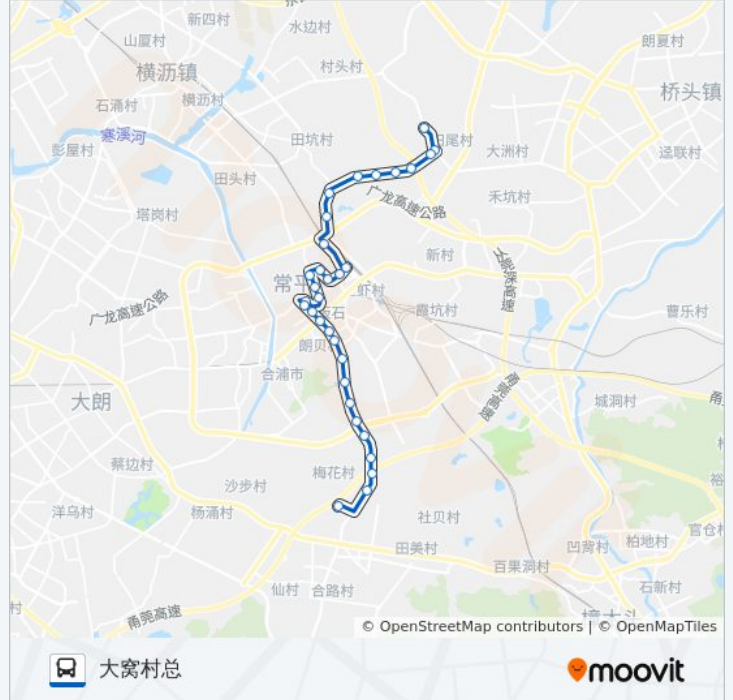

往大窝村总方向的时间表

星期一	06:30 - 21:30
星期二	06:30 - 21:30
星期三	06:30 - 21:30
星期四	06:30 - 21:30
星期五	06:30 - 21:30
星期六	06:30 - 21:30
星期日	06:30 - 21:30

公交常平1路的信息

方向: 大窝村总

站点数量: 32

行车时间: 45 分

途经站点:

红荔侨苑

朗贝

紫荆花园

桥沥派出所

马屋村

桥沥北

桥沥佳佳乐(南门路口)

万科城

龙昌集团

大窝村总站

方向: 沙湖口

33 站

[查看时间表](#)

大窝村总站

龙昌集团

万科城

桥沥佳佳乐(南门路口)

星期一	06:30 - 21:30
星期二	06:30 - 21:30
星期三	06:30 - 21:30
星期四	06:30 - 21:30
星期五	06:30 - 21:30
星期六	06:30 - 21:30
星期日	06:30 - 21:30

公交常平1路的信息

方向: 沙湖口

站点数量: 33

行车时间: 45 分

途经站点:

木伦市场

常平汽车站