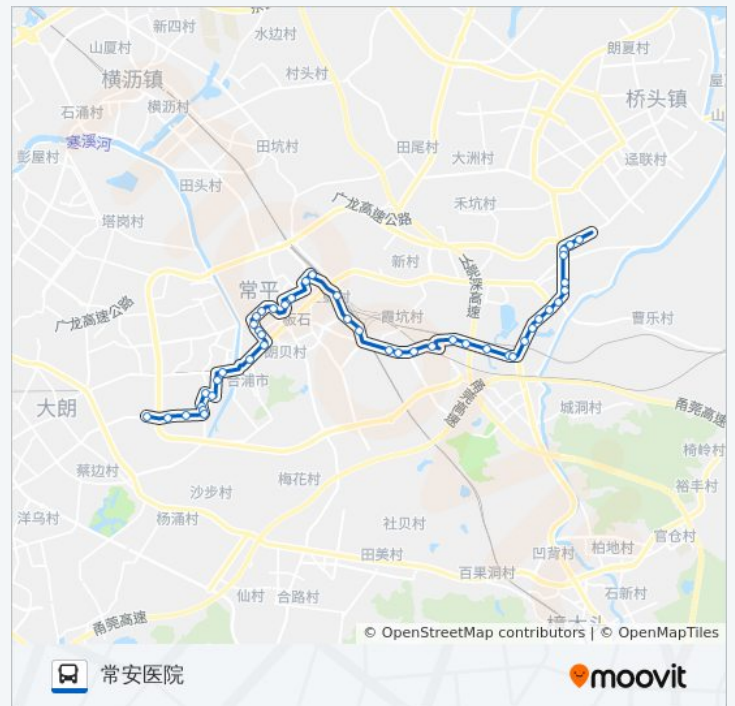

珠江啤酒厂

东深路口

陈屋贝路口(临时站)

相川厂

麦元黄竹坑工业园区(临时站)

麦元村口(临时站)

东莞东火车站

王氏港建大道路口

土塘市场

土塘(土塘村口)

常平医院后门

铁路公园

志兴大厦

常平火车站

常平汽车站

站前路口

东园路口

天天百货

大和百货

常平邮政分局

盈丰酒店

苏宁电器

常平文化广场

常平电信大厦

置业广场

袁山贝宝塔

豪苑广场

住大厦

袁山贝村委

达生厂

永联针织厂

源佳商场

庆泰电缆公司